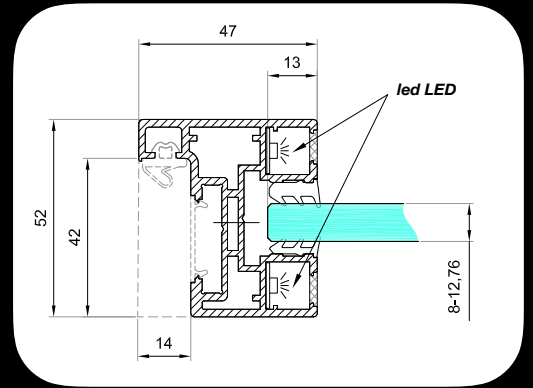

OFFICE LEDON[®]

Einfach verglastes Wandsystem mit integrierten LED-Leuchten

info@traumglass.ch

Traumglass.ch

OFFICE LEDON[®]

Rahmenprofile LED

OFC-4S-LED-B

Montageleiste LED

CLM-55-LED-B

Montageleiste ohne LED

CLM-55-B