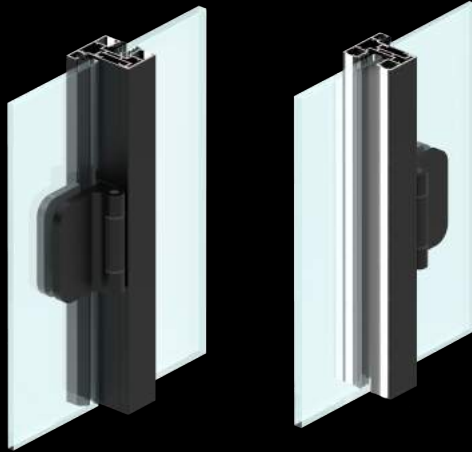

OFFICE LEDON[®]

Einfach verglastes Wandsystem mit integrierten LED-Leuchten

info@traumglass.ch

Traumglass.ch

OFFICE LEDON[®]

Rahmenprofile LED

OFC-4S-LED-B

Montageleiste LED

CLM-55-LED-B

Montageleiste ohne LED

CLM-55-B