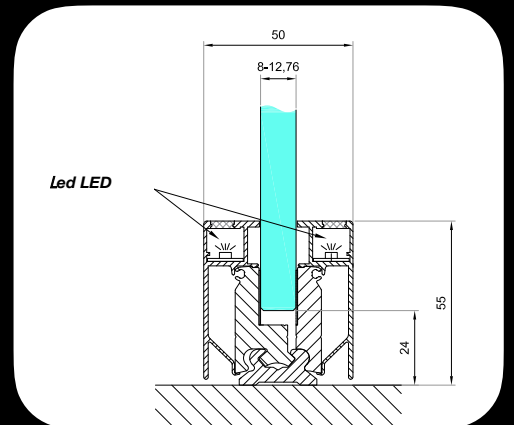

OFFICE LEDON[®]

Einfach verglastes Wandsystem mit integrierten LED-Leuchten

info@traumglass.ch

Traumglass.ch

OFFICE LEDON[®]

Rahmenprofile LED

OFC-4S-LED-B

Montageleiste LED

CLM-55-LED-B

Montageleiste ohne LED

CLM-55-B