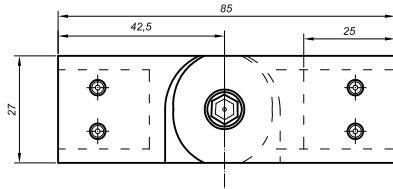

Stabilisatorkomponenten quadrat 19x19

Verstellbare befestigung stange-stange NLO-KP-2745

Produktcode	Farbe
NLO-KP-2745	chrom
NLO-KP-2745-1	satin
Eigenschaften	
Material	Messing