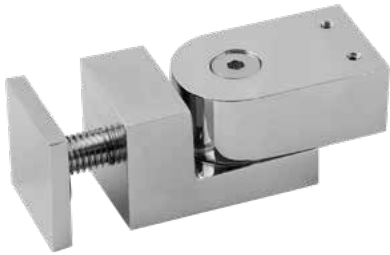

Verstellbare befestigung stange-glas blind

NLO-KP-2724

Produktcode	Farbe
NLO-KP-2724	chrom
NLO-KP-2724-1	satin
Eigenschaften	
Material	Messing

befestigung vertikal stange-glas

NLO-KP-2723B

Produktcode	Farbe
NLO-KP-2723B	chrom
Eigenschaften	
Material	Messing

befestigung durch stange-glas 180°

NTKSQ818

Produktcode	Farbe
NTKSQ818	chrom
NTKSQ818-1	satın
Eigenschaften	
Material	Messing

Verstellbare befestigung wand-stange

NTKSQ819

Produktcode	Farbe
NTKSQ819	chrom
NTKSQ819-1	satın
NTKSQ819-B	schwarz matt
Eigenschaften	
Material	Messing

Verstellbare befestigung stange-glas
NTKSQ820

Produktcode	Farbe
NTKSQ820	chrom
NTKSQ820-1	satın
NTKSQ820-B	schwarz matt
Eigenschaften	
Material	Messing

Seitliche Befestigung durch stange-glas
NTKSQ821

Produktcode	Farbe
NTKSQ821	chrom
NTKSQ821-1	satın
NTKSQ821-B	schwarz matt
Eigenschaften	
Material	Messing

Verstellbare befestigung stange-stange
NTKSQ823

Produktcode	Farbe
NTKSQ823	chrom
NTKSQ823-1	satın
Eigenschaften	
Material	Messing

Verstellbare befestigung stange-glas

NTKSQ822

Produktcode	Farbe
NTKSQ822	polish
Eigenschaften	
Glasdicke	8-12mm
Material	Messing
hole in the glass	ø 10mm