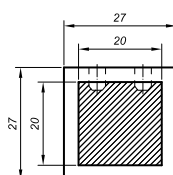

T-verbinder stange-stange

NLO-KP-2746

Produktcode	Farbe
NLO-KP-2746	chrom
NLO-KP-2746-1	satin
Eigenschaften	
Material	Messing