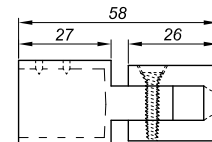

Verstellbare befestigung stange-wand

NTK-TW011

Produktcode	Farbe
NTK-TW011	chrom
NTK-TW011-1	satın
Eigenschaften	
Material	Messing