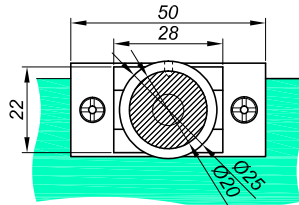

Verstellbare befestigung stange-glas

NTK-TW012

Produktcode	Farbe
NTK-TW012	chrom
NTK-TW011-1	satin
Eigenschaften	
Material	Messing