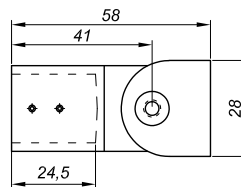

Verstellbare befestigung stange-wand

NTK-TW011

Produktcode	Farbe
NTK-TW011	chrom
NTK-TW011-1	satın
Eigenschaften	
Material	Messing