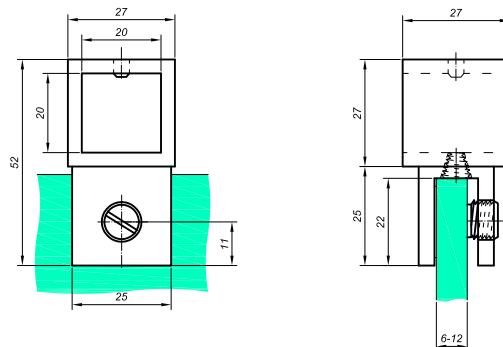

Produktcode	Farbe
NLO-KP-2743	chrom
NLO-KP-2743-1	satın
Eigenschaften	
Material	Messing