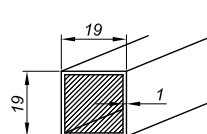

Stange 19x19mm

NLO-KP-2748-2

Produktcode	Farbe
NLO-KP-2748-2	chrom
NLO-KP-2748-2-1	satin
NLO-KP-2748-2-CH	chrom
Eigenschaften	
Material	rostfreier stahl