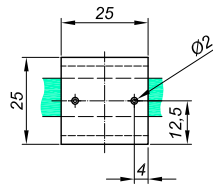

befestigung durch stange-glas 180°

NTKSQ818

Produktcode	Farbe
NTKSQ818	chrom
NTKSQ818-1	satın
Eigenschaften	
Material	Messing