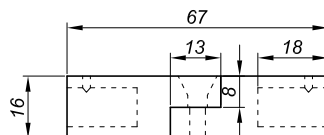

Produktcode	Farbe
NTKSQ823	chrom
NTKSQ823-1	satın
Eigenschaften	
Material	Messing