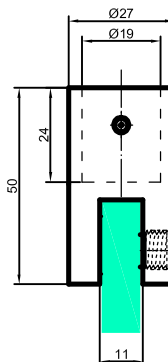

Verstellbare befestigung stange-glas blind

NLO-KP-2724

Produktcode	Farbe
NLO-KP-2724	chrom
NLO-KP-2724-1	satin
Eigenschaften	
Material	Messing

befestigung vertikal stange-glas

NLO-KP-2723B

Produktcode	Farbe
NLO-KP-2723B	chrom
Eigenschaften	
Material	Messing