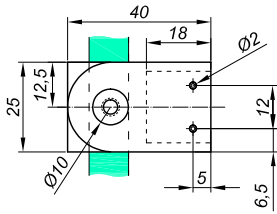

Verstellbare befestigung stange-glas
NTKSQ820

Produktcode	Farbe
NTKSQ820	chrom
NTKSQ820-1	satın
NTKSQ820-B	schwarz matt
Eigenschaften	
Material	Messing