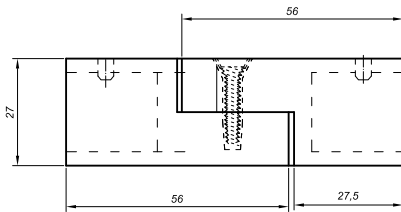

Stabilisatorkomponenten quadrat 19x19

Verstellbare befestigung stange-stange NLO-KP-2745

Produktcode	Farbe
NLO-KP-2745	chrom
NLO-KP-2745-1	satin
Eigenschaften	
Material	Messing