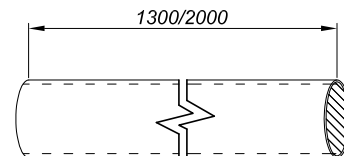

Verbinder stange-stange 135°

BT-704-US32

Produktcode	Farbe
BT-704-US32	chrom
BT-704-US32-1	satın
Eigenschaften	
Material	Messing

Stange Ø19

NLO-KP-2728-2

Produktcode	Farbe
NLO-KP-2728-2	chrom
NLO-KP-2728-1,3	chrom
NLO-KP-2728-1,3-1	satın
Eigenschaften	
Material	rostfreier stahl