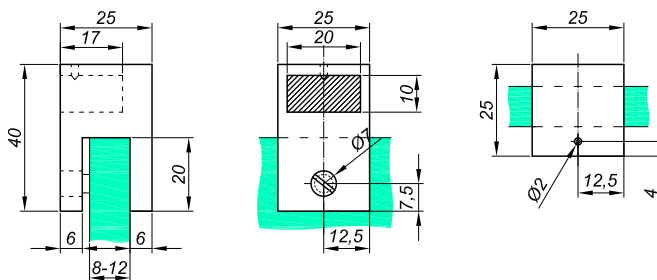

befestigung stange-glas blind 90°

NTKSQ817

Produktcode	Farbe
NTKSQ817	chrom
NTKSQ817-1	satın
NTKSQ817-B	schwarz matt
Eigenschaften	
Material	Messing