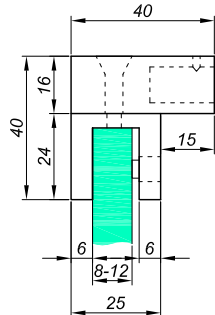

Verstellbare befestigung stange-glas
NTKSQ820

Produktcode	Farbe
NTKSQ820	chrom
NTKSQ820-1	satın
NTKSQ820-B	schwarz matt
Eigenschaften	
Material	Messing