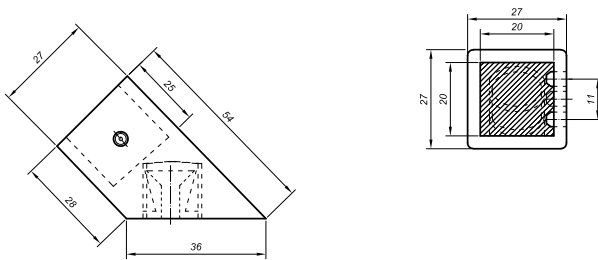

befestigung wand-stange 90°

NLO-KP-2741

Produktcode	Farbe
NLO-KP-2741	chrom
NLO-KP-2741-1	satın
Eigenschaften	
Material	Messing

befestigung wand-stange 45°

NLO-KP-2742-45

Produktcode	Farbe
NLO-KP-2742-45	chrom
NLO-KP-2742-45-1	satın
Eigenschaften	
Material	Messing