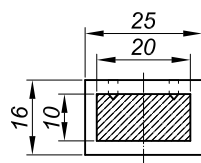

Produktcode	Farbe
NTKSQ823	chrom
NTKSQ823-1	satın
Eigenschaften	
Material	Messing