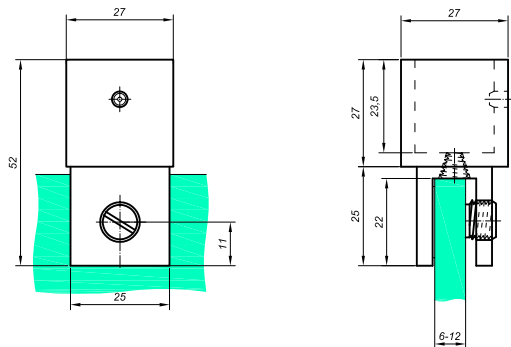

Befestigung vertikal stange-glas
NLO-KP-2743B

Produktcode	Farbe
NLO-KP-2743B	chrom
NLO-KP-2743B-1	satın
Eigenschaften	
Material	Messing

Befestigung stange-glas 90°
NLO-KP-2744