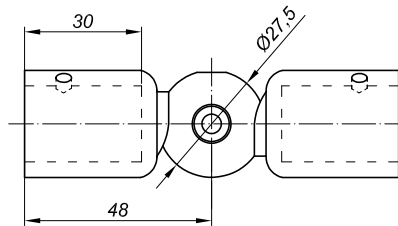

Stabilisatorkomponenten runden Ø19

Verstellbare befestigung stange-stange

NLO-KP-2725

Produktcode	Farbe
NLO-KP-2725	chrom
NLO-KP-2725-1	satın
Eigenschaften	
Material	Messing

Verstellbare befestigung stange-glas blind

NPR-PSC-006