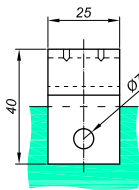

Seitliche Befestigung durch stange-glas
NTKSQ821

Produktcode	Farbe
NTKSQ821	chrom
NTKSQ821-1	satın
NTKSQ821-B	schwarz matt
Eigenschaften	
Material	Messing

Verstellbare befestigung stange-stange
NTKSQ823