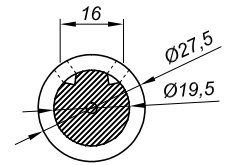

Stabilisatorkomponenten runden Ø19

Verstellbare befestigung stange-stange

NLO-KP-2725

Produktcode	Farbe
NLO-KP-2725	chrom
NLO-KP-2725-1	satın
Eigenschaften	
Material	Messing

Verstellbare befestigung stange-glas blind

NPR-PSC-006