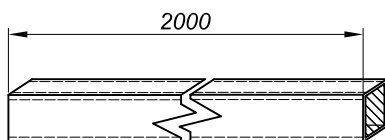

Stange 10x20mm

NTK1020-2000