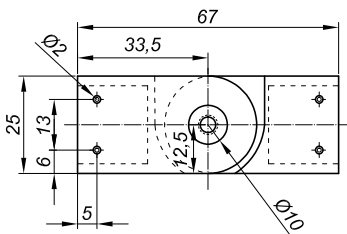

Produktcode	Farbe
NTKSQ823	chrom
NTKSQ823-1	satın
Eigenschaften	
Material	Messing