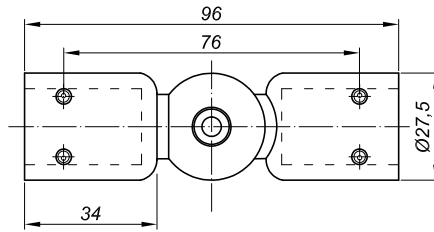

Verstellbare befestigung stange-glas blind

NLO-KP-2724

Produktcode	Farbe
NLO-KP-2724	chrom
NLO-KP-2724-1	satin
Eigenschaften	
Material	Messing

befestigung vertikal stange-glas

NLO-KP-2723B

Produktcode	Farbe
NLO-KP-2723B	chrom
Eigenschaften	
Material	Messing

Stabilisatorkomponenten runden Ø19

Verstellbare befestigung stange-stange

NLO-KP-2725

Produktcode	Farbe
NLO-KP-2725	chrom
NLO-KP-2725-1	satın
Eigenschaften	
Material	Messing

Verstellbare befestigung stange-glas blind