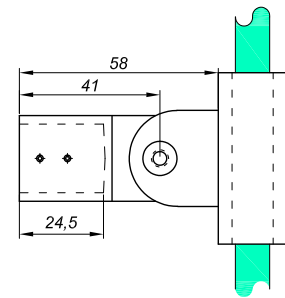

Verstellbare befestigung stange-glas

NTK-TW012

Produktcode	Farbe
NTK-TW012	chrom
NTK-TW011-1	satin
Eigenschaften	
Material	Messing