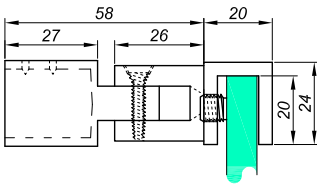

Verstellbare befestigung stange-glas

NTK-TW012

Produktcode	Farbe
NTK-TW012	chrom
NTK-TW011-1	satin
Eigenschaften	
Material	Messing