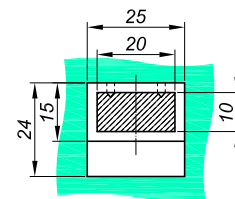

Verstellbare befestigung stange-glas

NTKSQ822