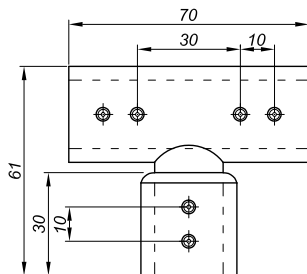

T-verbinder stange-stange

NLO-KP-2726

Produktcode	Farbe
NLO-KP-2726	chrom
NLO-KP-2726-1	satin
Eigenschaften	
Material	Messing

Stabilisatorkomponenten runden Ø19

Verbinder stange-stange 90°

BT-709-US32

Produktcode	Farbe
BT-709-US32	chrom
BT-709-US32-1	satın
Eigenschaften	
Material	Messing