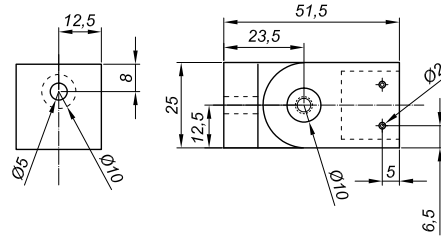

befestigung durch stange-glas 180°

NTKSQ818

Produktcode	Farbe
NTKSQ818	chrom
NTKSQ818-1	satın
Eigenschaften	
Material	Messing

Verstellbare befestigung wand-stange

NTKSQ819

Produktcode	Farbe
NTKSQ819	chrom
NTKSQ819-1	satın
NTKSQ819-B	schwarz matt
Eigenschaften	
Material	Messing