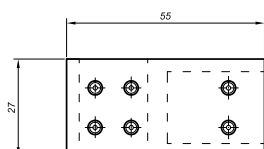

T-verbinder stange-stange

NLO-KP-2746

Produktcode	Farbe
NLO-KP-2746	chrom
NLO-KP-2746-1	satin
Eigenschaften	
Material	Messing