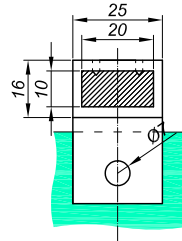

Verstellbare befestigung stange-glas
NTKSQ820

Produktcode	Farbe
NTKSQ820	chrom
NTKSQ820-1	satın
NTKSQ820-B	schwarz matt
Eigenschaften	
Material	Messing