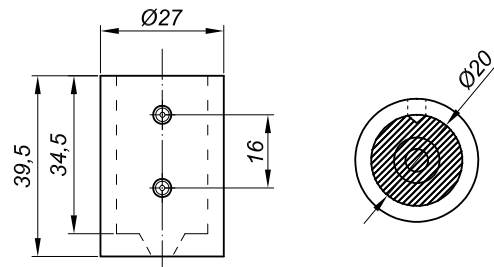

3. Stabilisator-komponenten

Glass

Befestigung wand-stange 90°

NLO-KP-2721

Produktcode	Farbe
NLO-KP-2721	chrom
NLO-KP-2721-1	satın
Eigenschaften	
Material	Messing

Befestigung wand-stange 90°

NLO-KP-2731

Produktcode	Farbe
NLO-KP-2731	chrom
NLO-KP-2731-1	satın
Eigenschaften	
Material	Messing

Befestigung wand-stange 45°

NLO-KP-2722

Produktcode	Farbe
NLO-KP-2722	chrom
NLO-KP-2722-1	satın
Eigenschaften	
Material	Messing

Verstellbare befestigung durch stange-glas

NLO-KP-2723

Produktcode	Farbe
NLO-KP-2723	chrom
NLO-KP-2723-1	satin
Eigenschaften	
Material	Messing