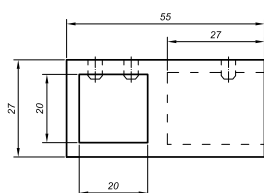

T-verbinder stange-stange

NLO-KP-2746

Produktcode	Farbe
NLO-KP-2746	chrom
NLO-KP-2746-1	satin
Eigenschaften	
Material	Messing