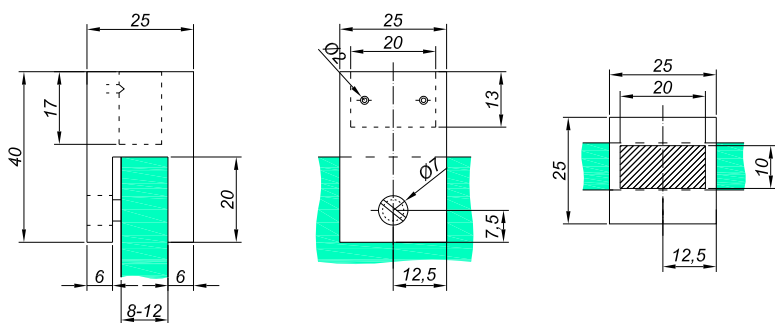

befestigung stange-glas blind 90°

NTKSQ817

Produktcode	Farbe
NTKSQ817	chrom
NTKSQ817-1	satın
NTKSQ817-B	schwarz matt
Eigenschaften	
Material	Messing

befestigung vertikal stange-glas

NTKSQ817B

Produktcode	Farbe
NTKSQ817B	chrom
NTKSQ817B-1	satın
NTKSQ817B-B	schwarz matt
Eigenschaften	
Material	Messing