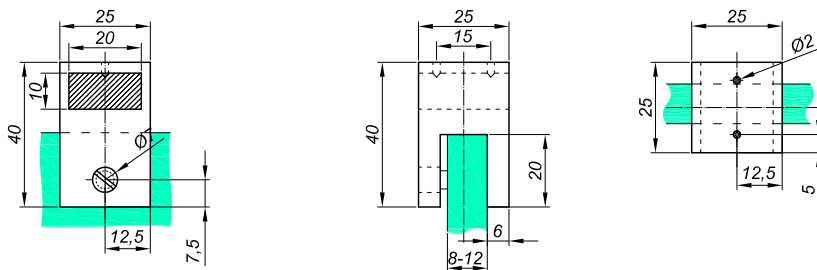

befestigung wand-stange 90°

NTKSQ807

Produktcode	Farbe
NTKSQ807	chrom
NTKSQ807-1	satın
NTKSQ807-B	schwarz matt
Eigenschaften	
Material	Messing

befestigung durch stange-glas 90°

NTKSQ816

Produktcode	Farbe
NTKSQ816	chrom
NTKSQ816-1	satın
Eigenschaften	
Material	Messing