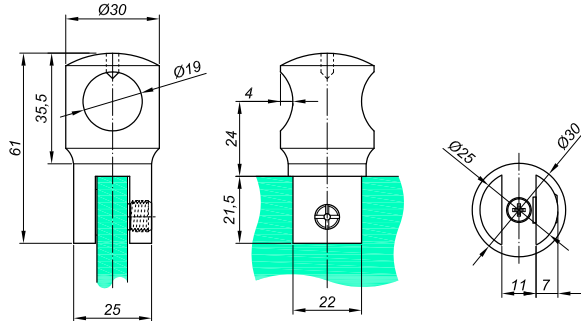

3. Stabilisator-komponenten

Glass

Befestigung wand-stange 90°

NLO-KP-2721

Produktcode	Farbe
NLO-KP-2721	chrom
NLO-KP-2721-1	satın
Eigenschaften	
Material	Messing

Befestigung wand-stange 90°

NLO-KP-2731

Produktcode	Farbe
NLO-KP-2731	chrom
NLO-KP-2731-1	satın
Eigenschaften	
Material	Messing

Befestigung wand-stange 45°

NLO-KP-2722

Produktcode	Farbe
NLO-KP-2722	chrom
NLO-KP-2722-1	satın
Eigenschaften	
Material	Messing

Verstellbare befestigung durch stange-glas

NLO-KP-2723

Produktcode	Farbe
NLO-KP-2723	chrom
NLO-KP-2723-1	satin
Eigenschaften	
Material	Messing

Verstellbare befestigung stange-glas blind

NLO-KP-2724

Produktcode	Farbe
NLO-KP-2724	chrom
NLO-KP-2724-1	satin
Eigenschaften	
Material	Messing

befestigung vertikal stange-glas

NLO-KP-2723B

Produktcode	Farbe
NLO-KP-2723B	chrom
Eigenschaften	
Material	Messing

Stabilisatorkomponenten runden Ø19

Verstellbare befestigung stange-stange

NLO-KP-2725

Produktcode	Farbe
NLO-KP-2725	chrom
NLO-KP-2725-1	satın
Eigenschaften	
Material	Messing

Verstellbare befestigung stange-glas blind