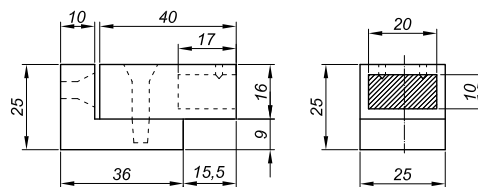

befestigung durch stange-glas 180°

NTKSQ818

Produktcode	Farbe
NTKSQ818	chrom
NTKSQ818-1	satın
Eigenschaften	
Material	Messing

Verstellbare befestigung wand-stange

NTKSQ819

Produktcode	Farbe
NTKSQ819	chrom
NTKSQ819-1	satın
NTKSQ819-B	schwarz matt
Eigenschaften	
Material	Messing