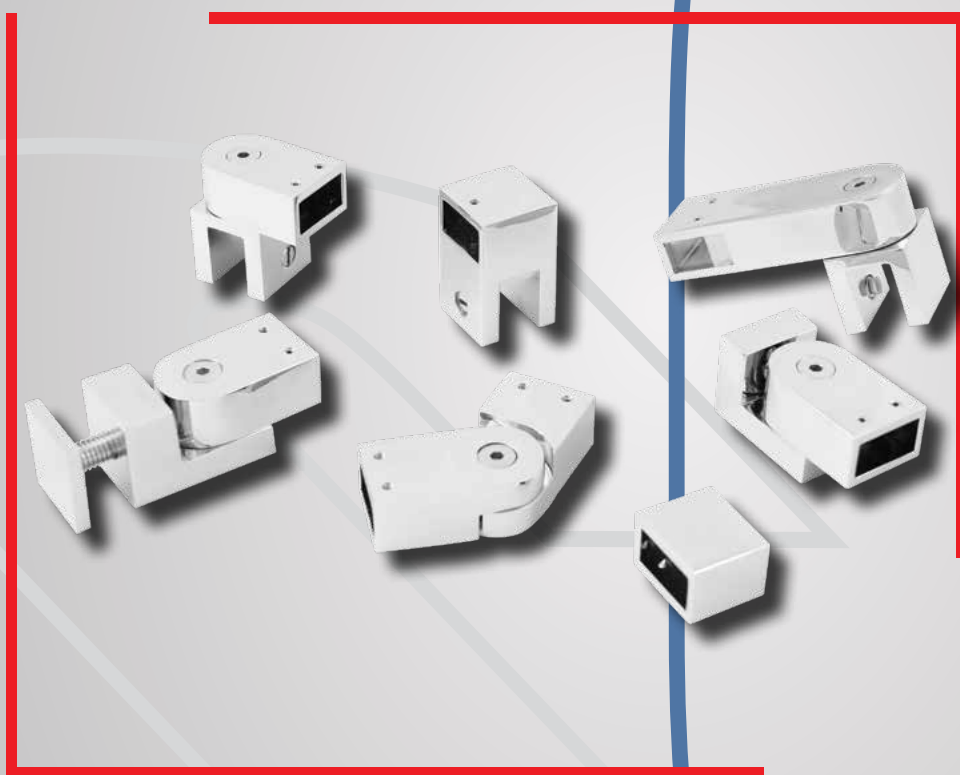

3. Stabilisator-komponenten

Glass

Befestigung wand-stange 90°

NLO-KP-2721

Produktcode	Farbe
NLO-KP-2721	chrom
NLO-KP-2721-1	satın
Eigenschaften	
Material	Messing

Befestigung wand-stange 90°

NLO-KP-2731

Produktcode	Farbe
NLO-KP-2731	chrom
NLO-KP-2731-1	satın
Eigenschaften	
Material	Messing

Befestigung wand-stange 45°

NLO-KP-2722

Produktcode	Farbe
NLO-KP-2722	chrom
NLO-KP-2722-1	satın
Eigenschaften	
Material	Messing

Verstellbare befestigung durch stange-glas

NLO-KP-2723

Produktcode	Farbe
NLO-KP-2723	chrom
NLO-KP-2723-1	satin
Eigenschaften	
Material	Messing

Verstellbare befestigung stange-glas blind

NLO-KP-2724

Produktcode	Farbe
NLO-KP-2724	chrom
NLO-KP-2724-1	satin
Eigenschaften	
Material	Messing

befestigung vertikal stange-glas

NLO-KP-2723B

Produktcode	Farbe
NLO-KP-2723B	chrom
Eigenschaften	
Material	Messing

Stabilisatorkomponenten runden Ø19

Verstellbare befestigung stange-stange

NLO-KP-2725

Produktcode	Farbe
NLO-KP-2725	chrom
NLO-KP-2725-1	satın
Eigenschaften	
Material	Messing

Verstellbare befestigung stange-glas blind