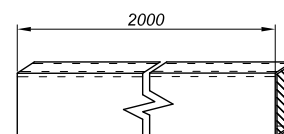

Stange 19x19mm

NLO-KP-2748-2

Produktcode	Farbe
NLO-KP-2748-2	chrom
NLO-KP-2748-2-1	satin
NLO-KP-2748-2-CH	chrom
Eigenschaften	
Material	rostfreier stahl