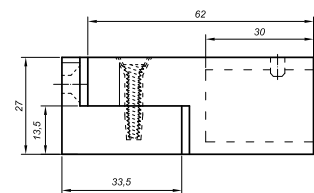

Verstellbare befestigung wand-stange

NLO-KP-2745A

Produktcode	Farbe
NLO-KP-2745A	chrom
NLO-KP-2745A-1	satin
Eigenschaften	
Material	Messing