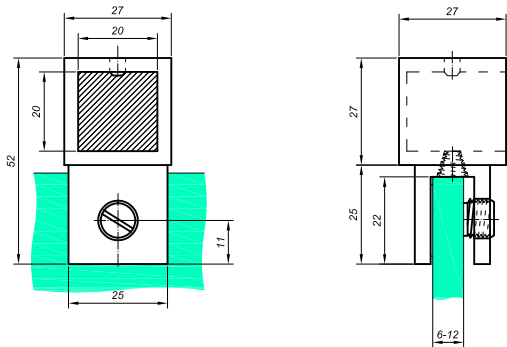

Verstellbare befestigung stange-glas blind
NLO-KP-2743A

Produktcode	Farbe
NLO-KP-2743A	chrom
NLO-KP-2743A-1	satın
Eigenschaften	
Material	Messing