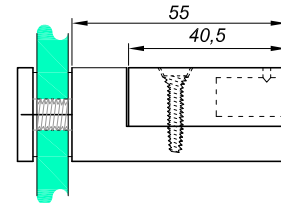

Verstellbare befestigung stange-glas
NTKSQ820

Produktcode	Farbe
NTKSQ820	chrom
NTKSQ820-1	satın
NTKSQ820-B	schwarz matt
Eigenschaften	
Material	Messing

Seitliche Befestigung durch stange-glas
NTKSQ821

Produktcode	Farbe
NTKSQ821	chrom
NTKSQ821-1	satın
NTKSQ821-B	schwarz matt
Eigenschaften	
Material	Messing

Verstellbare befestigung stange-stange
NTKSQ823

Produktcode	Farbe
NTKSQ823	chrom
NTKSQ823-1	satın
Eigenschaften	
Material	Messing

Verstellbare befestigung stange-glas

NTKSQ822

Produktcode	Farbe
NTKSQ822	polish
Eigenschaften	
Glasdicke	8-12mm
Material	Messing
hole in the glass	ø 10mm