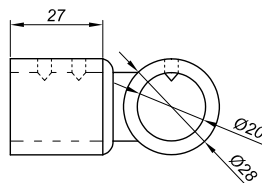

T-verbinder stange-stange

NLO-KP-2726

Produktcode	Farbe
NLO-KP-2726	chrom
NLO-KP-2726-1	satin
Eigenschaften	
Material	Messing

Stabilisatorkomponenten runden Ø19

Verbinder stange-stange 90°

BT-709-US32

Produktcode	Farbe
BT-709-US32	chrom
BT-709-US32-1	satın
Eigenschaften	
Material	Messing