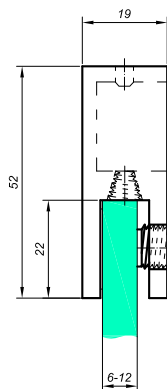

Produktcode	Farbe
NLO-KP-2744	chrom
NLO-KP-2744-1	satın
Eigenschaften	
Material	Messing