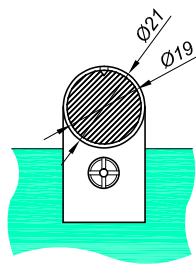

Produktcode	Farbe
NPR-PSC-006	chrom
NPR-PSC-006-1	satın
Eigenschaften	
Material	Messing