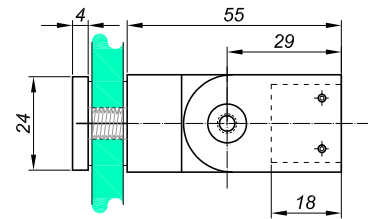

Verstellbare befestigung stange-glas

NTKSQ822