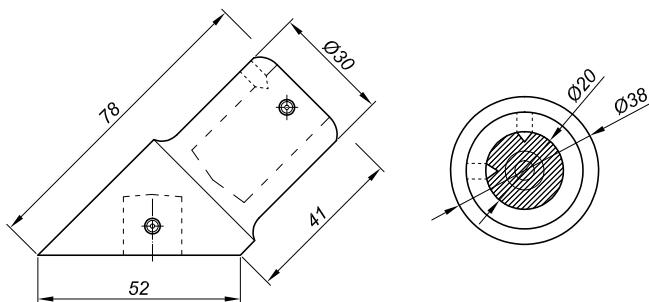

3. Stabilisator-komponenten

Glass

Befestigung wand-stange 90°

NLO-KP-2721

Produktcode	Farbe
NLO-KP-2721	chrom
NLO-KP-2721-1	satın
Eigenschaften	
Material	Messing

Befestigung wand-stange 90°

NLO-KP-2731

Produktcode	Farbe
NLO-KP-2731	chrom
NLO-KP-2731-1	satın
Eigenschaften	
Material	Messing

Befestigung wand-stange 45°

NLO-KP-2722

Produktcode	Farbe
NLO-KP-2722	chrom
NLO-KP-2722-1	satın
Eigenschaften	
Material	Messing

Verstellbare befestigung durch stange-glas

NLO-KP-2723

Produktcode	Farbe
NLO-KP-2723	chrom
NLO-KP-2723-1	satin
Eigenschaften	
Material	Messing