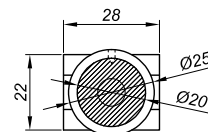

Verstellbare befestigung stange-wand

NTK-TW011

Produktcode	Farbe
NTK-TW011	chrom
NTK-TW011-1	satın
Eigenschaften	
Material	Messing