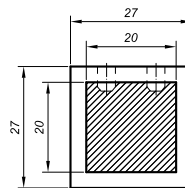

Verstellbare befestigung wand-stange

NLO-KP-2745A

Produktcode	Farbe
NLO-KP-2745A	chrom
NLO-KP-2745A-1	satin
Eigenschaften	
Material	Messing