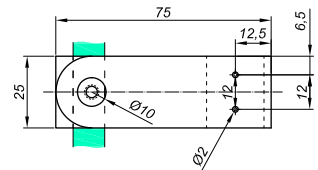

Seitliche Befestigung durch stange-glas
NTKSQ821

Produktcode	Farbe
NTKSQ821	chrom
NTKSQ821-1	satın
NTKSQ821-B	schwarz matt
Eigenschaften	
Material	Messing

Verstellbare befestigung stange-stange
NTKSQ823