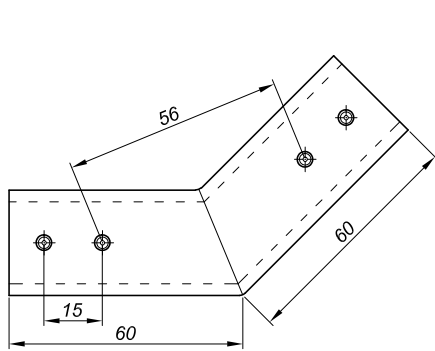

Produktcode	Farbe
BT-704-US32	chrom
BT-704-US32-1	satın
Eigenschaften	
Material	Messing