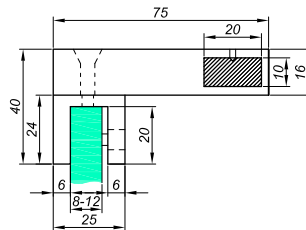

Seitliche Befestigung durch stange-glas
NTKSQ821

Produktcode	Farbe
NTKSQ821	chrom
NTKSQ821-1	satın
NTKSQ821-B	schwarz matt
Eigenschaften	
Material	Messing

Verstellbare befestigung stange-stange
NTKSQ823