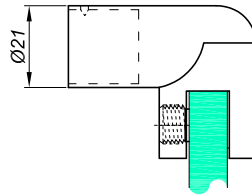

Stabilisatorkomponenten runden Ø19

Verstellbare befestigung stange-stange

NLO-KP-2725

Produktcode	Farbe
NLO-KP-2725	chrom
NLO-KP-2725-1	satın
Eigenschaften	
Material	Messing

Verstellbare befestigung stange-glas blind

NPR-PSC-006

Produktcode	Farbe
NPR-PSC-006	chrom
NPR-PSC-006-1	satın
Eigenschaften	
Material	Messing

Verstellbare befestigung stange-wand

NTK-TW011

Produktcode	Farbe
NTK-TW011	chrom
NTK-TW011-1	satın
Eigenschaften	
Material	Messing