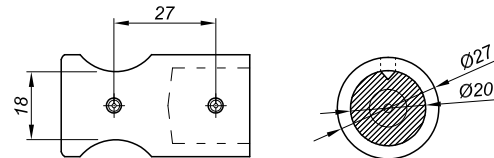

Verstellbare befestigung stange-glas

NTK-TW012

Produktcode	Farbe
NTK-TW012	chrom
NTK-TW011-1	satin
Eigenschaften	
Material	Messing

T-verbinder stange-stange

NTK-TW012-19

Produktcode	Farbe
NTK-TW012-19	chrom
NTK-TW012-19-1	satin
Eigenschaften	
Material	Messing

T-verbinder stange-stange

NLO-KP-2726

Produktcode	Farbe
NLO-KP-2726	chrom
NLO-KP-2726-1	satin
Eigenschaften	
Material	Messing

Stabilisatorkomponenten runden Ø19

Verbinder stange-stange 90°

BT-709-US32

Produktcode	Farbe
BT-709-US32	chrom
BT-709-US32-1	satın
Eigenschaften	
Material	Messing