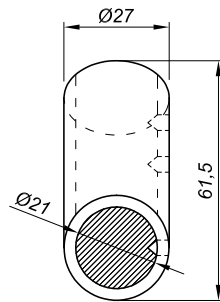

T-verbinder stange-stange

NLO-KP-2726

Produktcode	Farbe
NLO-KP-2726	chrom
NLO-KP-2726-1	satin
Eigenschaften	
Material	Messing

Stabilisatorkomponenten runden Ø19

Verbinder stange-stange 90°

BT-709-US32

Produktcode	Farbe
BT-709-US32	chrom
BT-709-US32-1	satın
Eigenschaften	
Material	Messing

Verbinder stange-stange 135°

BT-704-US32

Produktcode	Farbe
BT-704-US32	chrom
BT-704-US32-1	satın
Eigenschaften	
Material	Messing

Stange Ø19

NLO-KP-2728-2

Produktcode	Farbe
NLO-KP-2728-2	chrom
NLO-KP-2728-1,3	chrom
NLO-KP-2728-1,3-1	satın
Eigenschaften	
Material	rostfreier stahl