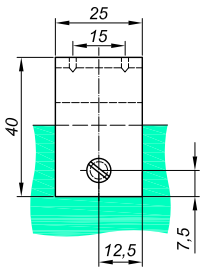

befestigung durch stange-glas 180°

NTKSQ818

Produktcode	Farbe
NTKSQ818	chrom
NTKSQ818-1	satın
Eigenschaften	
Material	Messing