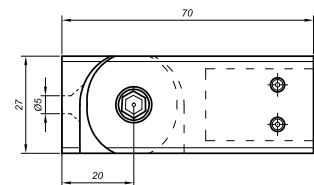

Verstellbare befestigung wand-stange

NLO-KP-2745A

Produktcode	Farbe
NLO-KP-2745A	chrom
NLO-KP-2745A-1	satin
Eigenschaften	
Material	Messing