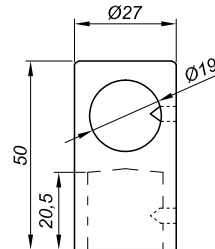

T-verbinder stange-stange

NTK-TW012-19

Produktcode	Farbe
NTK-TW012-19	chrom
NTK-TW012-19-1	satin
Eigenschaften	
Material	Messing

T-verbinder stange-stange

NLO-KP-2726