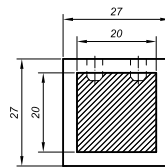

Stabilisatorkomponenten quadrat 19x19

Verstellbare befestigung stange-stange NLO-KP-2745

Produktcode	Farbe
NLO-KP-2745	chrom
NLO-KP-2745-1	satin
Eigenschaften	
Material	Messing