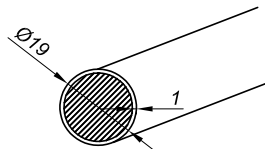

Verbinder stange-stange 135°

BT-704-US32

Produktcode	Farbe
BT-704-US32	chrom
BT-704-US32-1	satın
Eigenschaften	
Material	Messing

Stange Ø19

NLO-KP-2728-2

Produktcode	Farbe
NLO-KP-2728-2	chrom
NLO-KP-2728-1,3	chrom
NLO-KP-2728-1,3-1	satın
Eigenschaften	
Material	rostfreier stahl