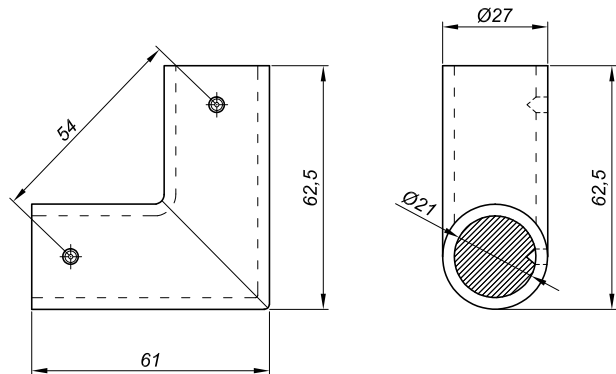

T-verbinder stange-stange

NLO-KP-2726

Produktcode	Farbe
NLO-KP-2726	chrom
NLO-KP-2726-1	satin
Eigenschaften	
Material	Messing

Stabilisatorkomponenten runden Ø19

Verbinder stange-stange 90°

BT-709-US32

Produktcode	Farbe
BT-709-US32	chrom
BT-709-US32-1	satın
Eigenschaften	
Material	Messing