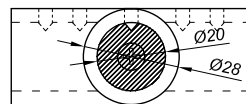

T-verbinder stange-stange

NLO-KP-2726

Produktcode	Farbe
NLO-KP-2726	chrom
NLO-KP-2726-1	satin
Eigenschaften	
Material	Messing

Stabilisatorkomponenten runden Ø19

Verbinder stange-stange 90°

BT-709-US32

Produktcode	Farbe
BT-709-US32	chrom
BT-709-US32-1	satın
Eigenschaften	
Material	Messing