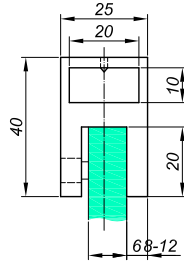

befestigung durch stange-glas 180°

NTKSQ818

Produktcode	Farbe
NTKSQ818	chrom
NTKSQ818-1	satın
Eigenschaften	
Material	Messing