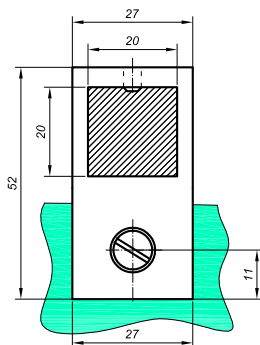

Produktcode	Farbe
NLO-KP-2744	chrom
NLO-KP-2744-1	satın
Eigenschaften	
Material	Messing