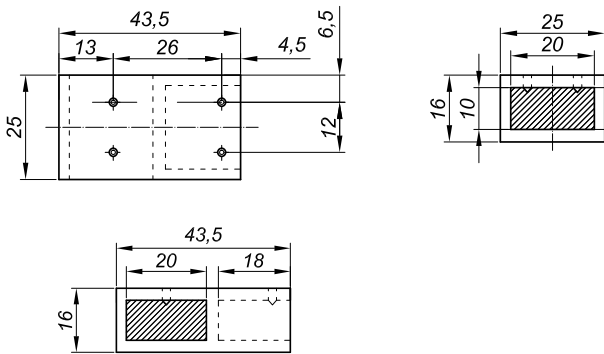

Stange 19x19mm

NLO-KP-2748-2

Produktcode	Farbe
NLO-KP-2748-2	chrom
NLO-KP-2748-2-1	satin
NLO-KP-2748-2-CH	chrom
Eigenschaften	
Material	rostfreier stahl

T-verbinder stange-stange

NTKSQ803

Produktcode	Farbe
NTKSQ803	chrom
NTKSQ803	satın
Eigenschaften	
Material	Messing