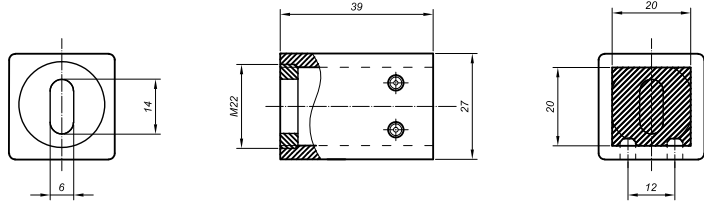

befestigung wand-stange 90°

NLO-KP-2741

Produktcode	Farbe
NLO-KP-2741	chrom
NLO-KP-2741-1	satın
Eigenschaften	
Material	Messing