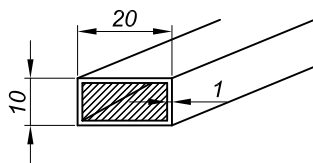

Stange 10x20mm

NTK1020-2000