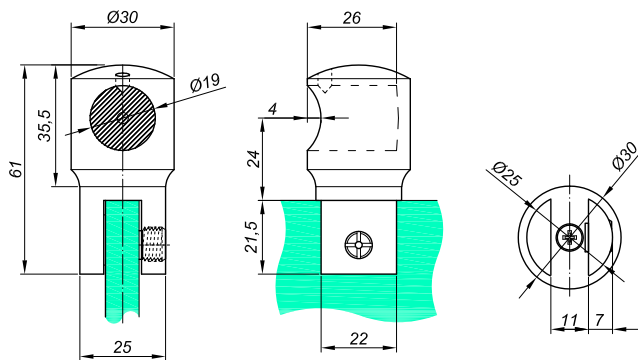

3. Stabilisator-komponenten

Glass

Befestigung wand-stange 90°

NLO-KP-2721

Produktcode	Farbe
NLO-KP-2721	chrom
NLO-KP-2721-1	satın
Eigenschaften	
Material	Messing

Befestigung wand-stange 90°

NLO-KP-2731

Produktcode	Farbe
NLO-KP-2731	chrom
NLO-KP-2731-1	satın
Eigenschaften	
Material	Messing

Befestigung wand-stange 45°

NLO-KP-2722

Produktcode	Farbe
NLO-KP-2722	chrom
NLO-KP-2722-1	satın
Eigenschaften	
Material	Messing

Verstellbare befestigung durch stange-glas

NLO-KP-2723

Produktcode	Farbe
NLO-KP-2723	chrom
NLO-KP-2723-1	satin
Eigenschaften	
Material	Messing

Verstellbare befestigung stange-glas blind

NLO-KP-2724

Produktcode	Farbe
NLO-KP-2724	chrom
NLO-KP-2724-1	satin
Eigenschaften	
Material	Messing

befestigung vertikal stange-glas

NLO-KP-2723B

Produktcode	Farbe
NLO-KP-2723B	chrom
Eigenschaften	
Material	Messing

Stabilisatorkomponenten runden Ø19

Verstellbare befestigung stange-stange

NLO-KP-2725

Produktcode	Farbe
NLO-KP-2725	chrom
NLO-KP-2725-1	satın
Eigenschaften	
Material	Messing

Verstellbare befestigung stange-glas blind