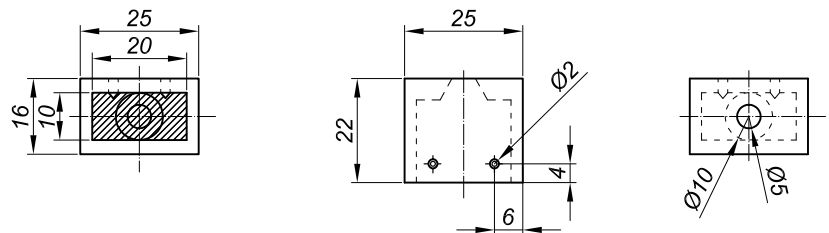

T-verbinder stange-stange

NTKSQ803

Produktcode	Farbe
NTKSQ803	chrom
NTKSQ803	satın
Eigenschaften	
Material	Messing

befestigung wand-stange 90°

NTKSQ807

Produktcode	Farbe
NTKSQ807	chrom
NTKSQ807-1	satın
NTKSQ807-B	schwarz matt
Eigenschaften	
Material	Messing

befestigung durch stange-glas 90°

NTKSQ816

Produktcode	Farbe
NTKSQ816	chrom
NTKSQ816-1	satın
Eigenschaften	
Material	Messing