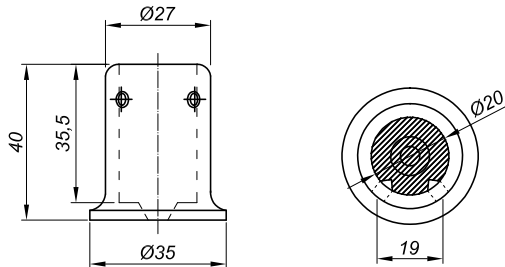

3. Stabilisator-komponenten

Glass

Befestigung wand-stange 90°

NLO-KP-2721

Produktcode	Farbe
NLO-KP-2721	chrom
NLO-KP-2721-1	satın
Eigenschaften	
Material	Messing

Befestigung wand-stange 90°

NLO-KP-2731

Produktcode	Farbe
NLO-KP-2731	chrom
NLO-KP-2731-1	satın
Eigenschaften	
Material	Messing

Befestigung wand-stange 45°

NLO-KP-2722

Produktcode	Farbe
NLO-KP-2722	chrom
NLO-KP-2722-1	satın
Eigenschaften	
Material	Messing

Verstellbare befestigung durch stange-glas

NLO-KP-2723

Produktcode	Farbe
NLO-KP-2723	chrom
NLO-KP-2723-1	satin
Eigenschaften	
Material	Messing