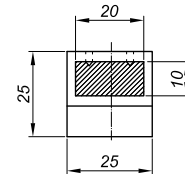

befestigung durch stange-glas 180°

NTKSQ818

Produktcode	Farbe
NTKSQ818	chrom
NTKSQ818-1	satın
Eigenschaften	
Material	Messing

Verstellbare befestigung wand-stange

NTKSQ819

Produktcode	Farbe
NTKSQ819	chrom
NTKSQ819-1	satın
NTKSQ819-B	schwarz matt
Eigenschaften	
Material	Messing