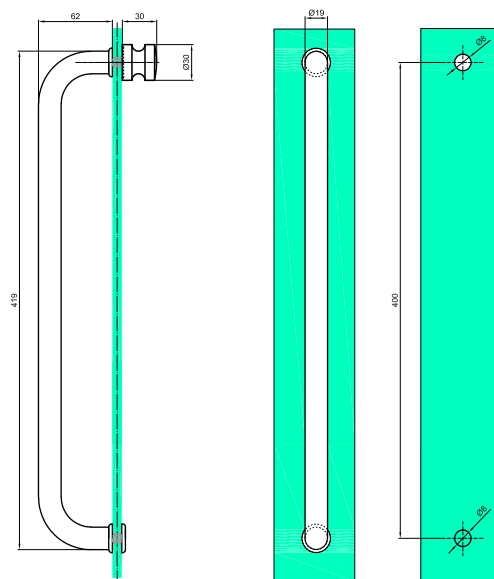

Tür Griff NLO-ZD-2856

Produktcode	Farbe
NLO-ZD-2856	chrom
NLO-ZD-2856-1	satın

Eigenschaften	
Durchmesser der Löcher im Glas	8mm
Material	rostfreier stahl
Maximale Länge	220mm
Querschnitt des Griffs	19x19mm

Tür Griff NLO-ZD-2857

Produktcode	Farbe
NLO-KP-2857	chrom
NLO-KP-2857-1	satın

Eigenschaften	
Durchmesser der Löcher im Glas	8mm
Material	rostfreier stahl
Maximale Länge	230mm
Querschnitt des Griffs	13x25mm/25x25mm

Türgriffe für Duschkabinen

Tür Griff NLO-ZD-2850

Produktcode	Farbe
NLO-KP-2850	chrom
NLO-KP-2850-1	satın
Eigenschaften	
Durchmesser der Löcher im Glas	8mm
Material	rostfreier stahl
Maximale Länge	220+420mm
Querschnitt des Griffs	19x19mm

Türgriff mit Knöpf NLO-ZD-2815

Produktcode	Farbe
NLO-ZD-2815-400	chrom
Eigenschaften	
Durchmesser der Löcher im Glas	8mm
material	rostfreier stahl
Maximale Länge	420mm
Querschnitt des Griffs	Ø 19 mm

Türgriffe für Duschkabinen