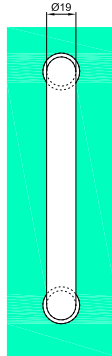

Türgriffe für Duschkabinen

Tür Griff NLO-ZD-2850

Produktcode	Farbe
NLO-KP-2850	chrom
NLO-KP-2850-1	satın
Eigenschaften	
Durchmesser der Löcher im Glas	8mm
Material	rostfreier stahl
Maximale Länge	220+420mm
Querschnitt des Griffs	19x19mm

Türgriff mit Knöpf NLO-ZD-2815

Produktcode	Farbe
NLO-ZD-2815-400	chrom
Eigenschaften	
Durchmesser der Löcher im Glas	8mm
material	rostfreier stahl
Maximale Länge	420mm
Querschnitt des Griffs	Ø 19 mm

Türgriffe für Duschkabinen

Tür Griff

NLO-ZD-2816

Produktcode	Farbe
NLO-ZD-2816	chrom
NLO-ZD-2816-1	satın
NLO-ZD-2816-B	schwarz matt

Eigenschaften

Durchmesser der Löcher im Glas	8mm
Material	rostfreier stahl
Maximale Länge	176mm
Querschnitt des Griffs	Ø 19 mm