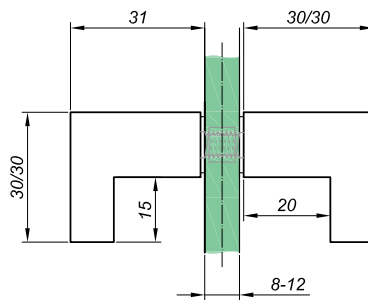

Tür Knöpfe

Tür Knöpf NLO-GŁ-51

Produktcode	Farbe
NLO-GŁ-51	chrom
NLO-GŁ-51-	satın
NLO-GŁ-51-B	schwarz matt
Eigenschaften	
Glasdicke	6-12mm
Material	Messing

Tür Knöpf NLO-GŁ-52

Produktcode	Farbe
NLO-GŁ-52	chrom
NLO-GŁ-52-1	satın
NLO-GŁ-52-B	schwarz matt
Eigenschaften	
Glasdicke	6-12mm
Material	Messing

Tür Knöpf NLO-GŁ-09

Produktcode	Farbe
NLO-GŁ-09	chrom
NLO-GŁ-09-1	satın
Eigenschaften	
Glasdicke	6-12mm
Material	Messing

Tür Knopf GHD-690-SC

Produktcode	Farbe
GHD-690-SC	chrom
GHD-690-SC-1	satın

Eigenschaften	
Glasdicke	6-12mm
Material	Messing