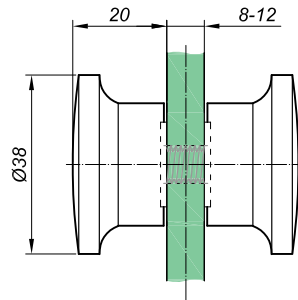

Tür Knopf GHD-692-CP

Produktcode	Farbe
GHD-692-CP	chrom
GHD-692-CP-1	satın

Eigenschaften	
Glasdicke	6-12mm
Material	Messing

Tür Knopf NLO-GŁ-2801

Produktcode	Farbe
NLO-GŁ-2801	chrom
NLO-GŁ-2801-1	satın

Eigenschaften	
Glasdicke	6-12mm
Material	Messing

Tür Knöpfe

Tür Knöpf GHD-693-CP

Produktcode	Farbe
GHD-693-CP	chrom
GHD-693-CP-1	satın
Eigenschaften	
Glasdicke	6-12mm
Material	Messing

Tür Knöpf GHD-695-CP

Produktcode	Farbe
GHD-695-CP	chrom
GHD-695-CP-1	satın
Eigenschaften	
Glasdicke	6-12mm
Material	Messing

Tür Knöpf NLO-GŁ-2804

Produktcode	Farbe
NLO-GŁ-2804	chrom
NLO-GŁ-2804-1	satın
Eigenschaften	
Glasdicke	6-12mm
Material	Messing

Tür Knöpf

NLO-GŁ-2803

Produktcode	Farbe
NLO-GŁ-2803	chrom
NLO-GŁ-2803-1	satin
Eigenschaften	
Glasdicke	6-12mm
Material	Messing