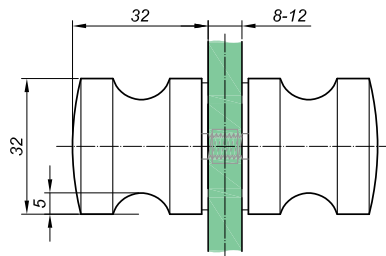

Tür Knopf GHD-692-CP

Produktcode	Farbe
GHD-692-CP	chrom
GHD-692-CP-1	satın

Eigenschaften	
Glasdicke	6-12mm
Material	Messing

Tür Knopf NLO-GŁ-2801

Produktcode	Farbe
NLO-GŁ-2801	chrom
NLO-GŁ-2801-1	satın

Eigenschaften	
Glasdicke	6-12mm
Material	Messing

Tür Knöpf NLO-GŁ-2804

Produktcode	Farbe
NLO-GŁ-2804	chrom
NLO-GŁ-2804-1	satın
Eigenschaften	
Glasdicke	6-12mm
Material	Messing

Tür Knöpf

NLO-GŁ-2803

Produktcode	Farbe
NLO-GŁ-2803	chrom
NLO-GŁ-2803-1	satin
Eigenschaften	
Glasdicke	6-12mm
Material	Messing