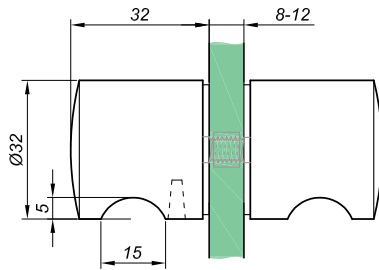

Tür Knöpfe

Tür Knöpf GHD-693-CP

Produktcode	Farbe
GHD-693-CP	chrom
GHD-693-CP-1	satın
Eigenschaften	
Glasdicke	6-12mm
Material	Messing

Tür Knöpf GHD-695-CP

Produktcode	Farbe
GHD-695-CP	chrom
GHD-695-CP-1	satın
Eigenschaften	
Glasdicke	6-12mm
Material	Messing

Tür Knöpf NLO-GŁ-2804

Produktcode	Farbe
NLO-GŁ-2804	chrom
NLO-GŁ-2804-1	satın
Eigenschaften	
Glasdicke	6-12mm
Material	Messing

Tür Knöpf

NLO-GŁ-2803

Produktcode	Farbe
NLO-GŁ-2803	chrom
NLO-GŁ-2803-1	satin
Eigenschaften	
Glasdicke	6-12mm
Material	Messing