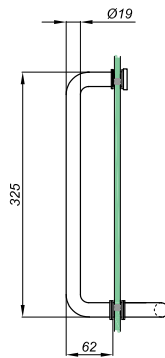

Tür Griff

NLO-ZD-2816

Produktcode	Farbe
NLO-ZD-2816	chrom
NLO-ZD-2816-1	satın
NLO-ZD-2816-B	schwarz matt

Eigenschaften

Durchmesser der Löcher im Glas	8mm
Material	rostfreier stahl
Maximale Länge	176mm
Querschnitt des Griffs	Ø 19 mm

Tür Griff

G141 US32D L450

Produktcode	Farbe
G141 US32D L450	chrom
G141 US32D L450-1	satın

Eigenschaften

Durchmesser der Löcher im Glas	10mm
Material	rostfreier stahl
Maximale Länge	325+450mm
Querschnitt des Griffs	Ø 19mm