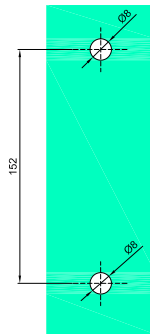

Türgriff mit Knöpf NLO-ZD-2815

Produktcode	Farbe
NLO-ZD-2815-400	chrom
Eigenschaften	
Durchmesser der Löcher im Glas	8mm
material	rostfreier stahl
Maximale Länge	420mm
Querschnitt des Griffs	Ø 19 mm

Türgriffe für Duschkabinen

Tür Griff

NLO-ZD-2816

Produktcode	Farbe
NLO-ZD-2816	chrom
NLO-ZD-2816-1	satın
NLO-ZD-2816-B	schwarz matt

Eigenschaften

Durchmesser der Löcher im Glas	8mm
Material	rostfreier stahl
Maximale Länge	176mm
Querschnitt des Griffs	Ø 19 mm