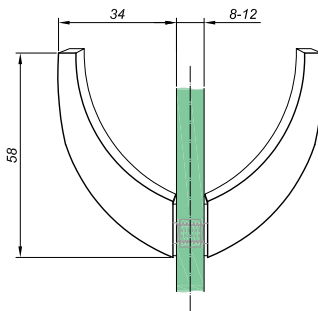

Tür Knopf NPR-PSDK-02

Produktcode	Farbe
NPR-PSDK-02	chrom
NPR-PSDK-02-1	satın
Eigenschaften	
Glasdicke	6-12mm
Material	Messing

Tür Knöpf NPR-PSDK-03

Produktcode	Farbe
NPR-PSDK-03	chrom
NPR-PSDK-03-1	satın
Eigenschaften	
Glasdicke	6-12mm
Material	Messing

Tür Knöpf NPR-PSDK-05

Produktcode	Farbe
NPR-PSDK-05	chrom
NPR-PSDK-05-1	satın
Eigenschaften	
Glasdicke	6-12mm
Material	Messing

Tür Knöpf NLO-GŁ-03A

Produktcode	Farbe
NLO-GŁ-03A	chrom
NLO-GŁ-03A-1	satın
Eigenschaften	
Glasdicke	6-12mm
Material	Messing

Türgriffe für Duschkabinen

Tür Knöpf NLO-ZD-2858

Produktcode	Farbe
NLO-ZD-2858	chrom
NLO-ZD-2858-1	satın
Eigenschaften	
Durchmesser der Löcher im Glas	8mm
Material	rostfreier stahl
Maximale Länge	203mm
Querschnitt des Griffs	25x19mm