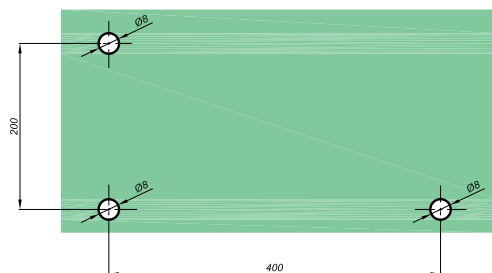

Türgriffe für Duschkabinen

Tür Griff NLO-ZD-2850

Produktcode	Farbe
NLO-KP-2850	chrom
NLO-KP-2850-1	satın
Eigenschaften	
Durchmesser der Löcher im Glas	8mm
Material	rostfreier stahl
Maximale Länge	220+420mm
Querschnitt des Griffs	19x19mm

Türgriff mit Knöpf NLO-ZD-2815