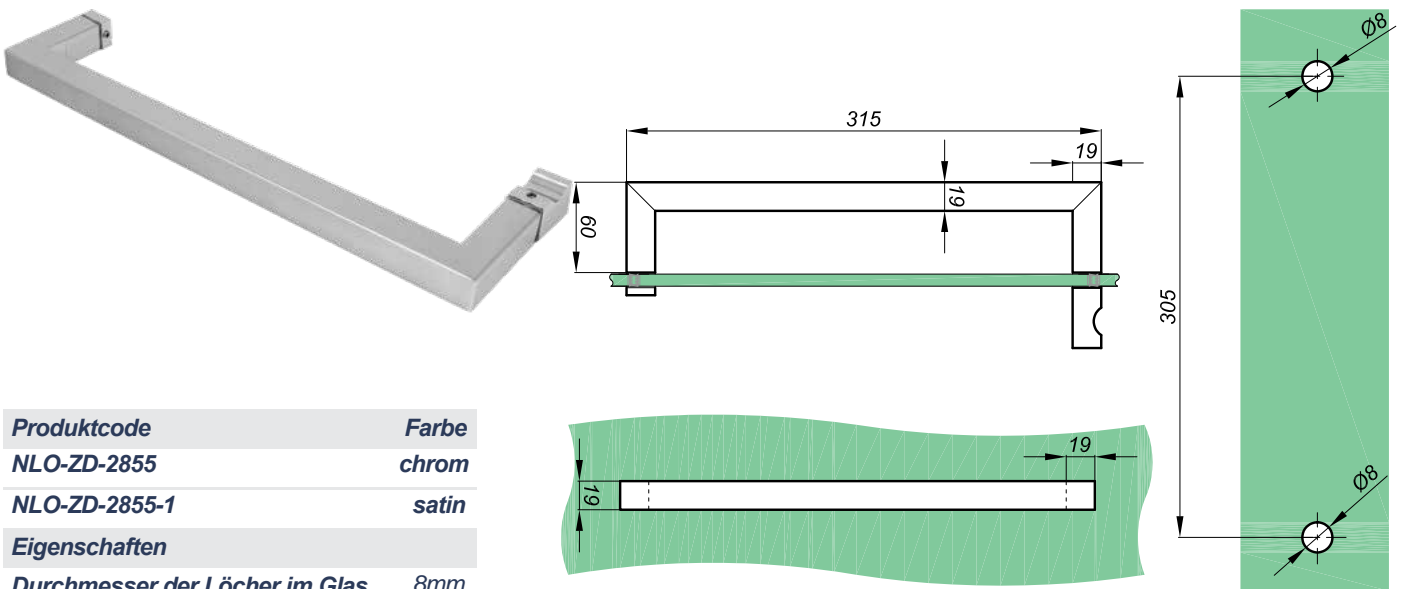

Türgriff mit Knöpf NLO-ZD-2855

Produktcode	Farbe
NLO-ZD-2855	chrom
NLO-ZD-2855-1	satın
Eigenschaften	
Durchmesser der Löcher im Glas	8mm
Material	rostfreier stahl
Maximale Länge	315mm
Querschnitt des Griffs	19x19mm