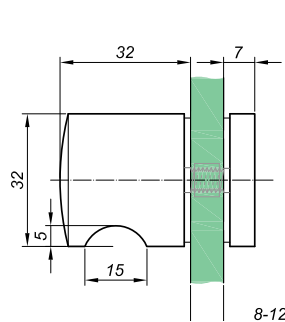

Tür Knöpf NLO-GŁ-03A

Produktcode	Farbe
NLO-GŁ-03A	chrom
NLO-GŁ-03A-1	satın
Eigenschaften	
Glasdicke	6-12mm
Material	Messing