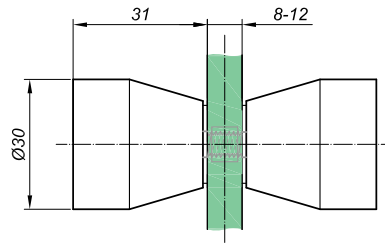

Tür Knöpfe

Tür Knöpf GHD-693-CP

Produktcode	Farbe
GHD-693-CP	chrom
GHD-693-CP-1	satın
Eigenschaften	
Glasdicke	6-12mm
Material	Messing