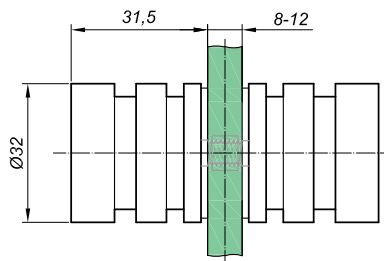

Tür Knöpfe

Tür Knöpf GHD-693-CP

Produktcode	Farbe
GHD-693-CP	chrom
GHD-693-CP-1	satın
Eigenschaften	
Glasdicke	6-12mm
Material	Messing

Tür Knöpf GHD-695-CP

Produktcode	Farbe
GHD-695-CP	chrom
GHD-695-CP-1	satın
Eigenschaften	
Glasdicke	6-12mm
Material	Messing

Tür Knöpf NLO-GŁ-2804

Produktcode	Farbe
NLO-GŁ-2804	chrom
NLO-GŁ-2804-1	satın
Eigenschaften	
Glasdicke	6-12mm
Material	Messing

Tür Knöpf

NLO-GŁ-2803

Produktcode	Farbe
NLO-GŁ-2803	chrom
NLO-GŁ-2803-1	satin
Eigenschaften	
Glasdicke	6-12mm
Material	Messing