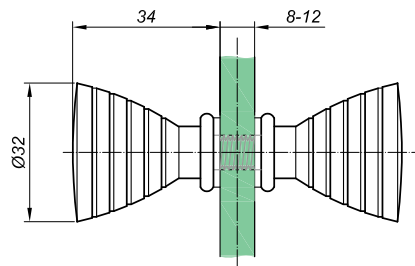

Tür Knöpf NLO-GŁ-2804

Produktcode	Farbe
NLO-GŁ-2804	chrom
NLO-GŁ-2804-1	satın
Eigenschaften	
Glasdicke	6-12mm
Material	Messing

Tür Knöpf

NLO-GŁ-2803

Produktcode	Farbe
NLO-GŁ-2803	chrom
NLO-GŁ-2803-1	satin
Eigenschaften	
Glasdicke	6-12mm
Material	Messing

Tür Knöpf

GHD-697-CP

Produktcode	Farbe
GHD-697-CP	chrom
GHD-697-CP-1	satin
Eigenschaften	
Glasdicke	6-12mm
Material	Messing

Tür Knöpf

NLO-GŁ-2802

Produktcode	Farbe
NLO-GŁ-2802	chrom
NLO-GŁ-2802-1	satin
Eigenschaften	
Glasdicke	6-12mm
Material	Messing