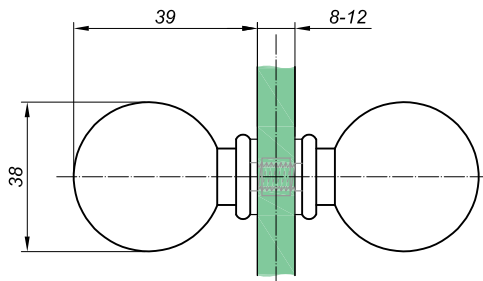

Tür Knöpf NLO-GŁ-2804

Produktcode	Farbe
NLO-GŁ-2804	chrom
NLO-GŁ-2804-1	satın
Eigenschaften	
Glasdicke	6-12mm
Material	Messing

Tür Knöpf

NLO-GŁ-2803

Produktcode	Farbe
NLO-GŁ-2803	chrom
NLO-GŁ-2803-1	satin
Eigenschaften	
Glasdicke	6-12mm
Material	Messing

Tür Knöpf

GHD-697-CP

Produktcode	Farbe
GHD-697-CP	chrom
GHD-697-CP-1	satin
Eigenschaften	
Glasdicke	6-12mm
Material	Messing

Tür Knöpf

NLO-GŁ-2802

Produktcode	Farbe
NLO-GŁ-2802	chrom
NLO-GŁ-2802-1	satin
Eigenschaften	
Glasdicke	6-12mm
Material	Messing