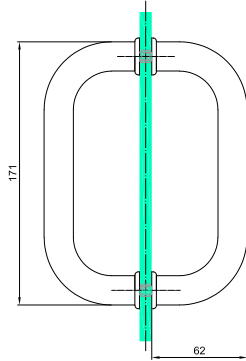

Türgriffe für Duschkabinen

Tür Griff NLO-ZD-2850

Produktcode	Farbe
NLO-KP-2850	chrom
NLO-KP-2850-1	satın
Eigenschaften	
Durchmesser der Löcher im Glas	8mm
Material	rostfreier stahl
Maximale Länge	220+420mm
Querschnitt des Griffs	19x19mm

Türgriff mit Knöpf NLO-ZD-2815

Produktcode	Farbe
NLO-ZD-2815-400	chrom
Eigenschaften	
Durchmesser der Löcher im Glas	8mm
material	rostfreier stahl
Maximale Länge	420mm
Querschnitt des Griffs	Ø 19 mm

Türgriffe für Duschkabinen

Tür Griff

NLO-ZD-2816

Produktcode	Farbe
NLO-ZD-2816	chrom
NLO-ZD-2816-1	satın
NLO-ZD-2816-B	schwarz matt

Eigenschaften

Durchmesser der Löcher im Glas	8mm
Material	rostfreier stahl
Maximale Länge	176mm
Querschnitt des Griffs	Ø 19 mm