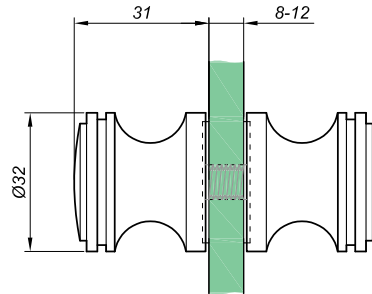

Tür Knöpfe

Tür Knopf GHD-699-CP

Produktcode	Farbe
GHD-699-CP	chrom
GHD-699-CP-1	satın
Eigenschaften	
Glasdicke	6-12mm
Material	Messing