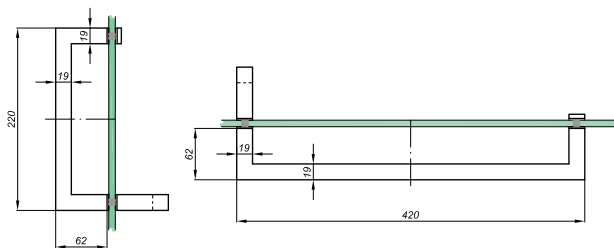

Türgriffe für Duschkabinen

Tür Griff NLO-ZD-2850

Produktcode	Farbe
NLO-KP-2850	chrom
NLO-KP-2850-1	satın
Eigenschaften	
Durchmesser der Löcher im Glas	8mm
Material	rostfreier stahl
Maximale Länge	220+420mm
Querschnitt des Griffs	19x19mm

Türgriff mit Knöpf NLO-ZD-2815