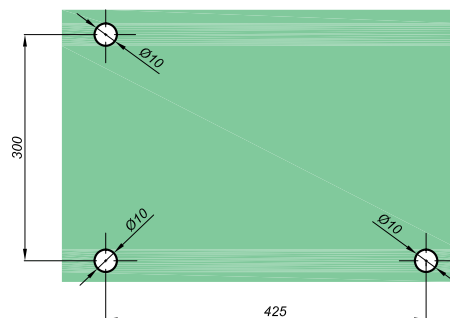

Tür Griff

G141 US32D L450

Produktcode	Farbe
G141 US32D L450	chrom
G141 US32D L450-1	satın

Eigenschaften

Durchmesser der Löcher im Glas	10mm
Material	rostfreier stahl
Maximale Länge	325+450mm
Querschnitt des Griffs	Ø 19mm