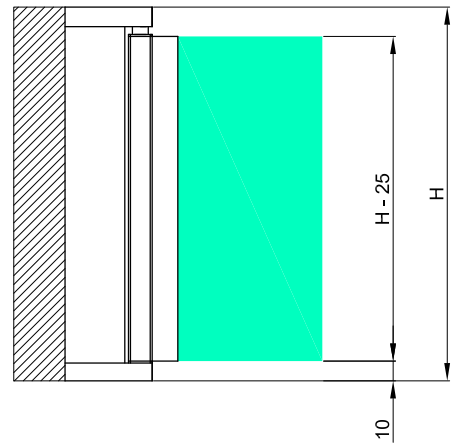

Scharnierprofil wand-glas NLO-KP-S012P

Produktcode	Glasdicke	L Scharnierlänge	Farbe
NLO-KP-S012P-1,45-6	6mm	1450mm	chrom
NLO-KP-S012P-1,9-6	6mm	1900mm	chrom
NLO-KP-S012P-2,1-6	6mm	2100mm	chrom
NLO-KP-S012P-2,1-6-B	6mm	2100mm	schwarz matt
NLO-KP-S012P-1,9-8	8mm	1900mm	chrom
Eigenschaften			
Material	aluminum		
Maximale Belastung	35kg		
Öffnungsbereich	180°