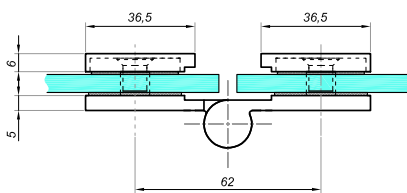

Angehobenes Scharnier rechts glas-glas

VER-SLIM-180-R

Produktcode	Farbe
VER-SLIM-180-R	chrom
VER-SLIM-180-R-1	satın
VER-SLIM-180-R-B	schwarz matt
Eigenschaften	
Glasdicke	6-10mm
Maximale Belastung für zwei Scharniere	45kg
Asbestfreie Dichtungen