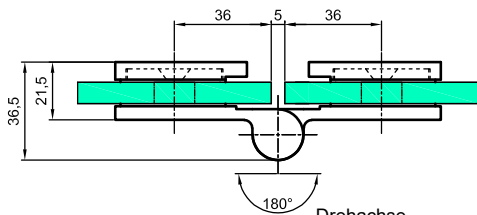

Angehobenes Scharnier rechts glas-glas180°

VER-180R

Produktcode	Farbe
VER-180-R	chrom
VER-180-R-1	satın
VER-180 -R-B	schwarz matt
Eigenschaften	
Glasdicke	8-12mm
Maximale Belastung für zwei Scharniere	45kg
Asbestfreie Dichtungen