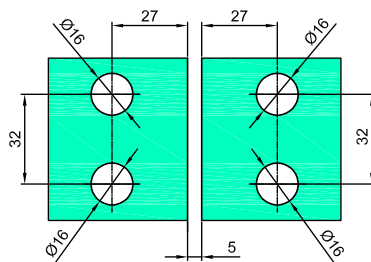

Produktcode	Farbe
VER-135-R	chrom
VER-135-R-1	satın
VER-135-R-B	schwarz matt
Eigenschaften	
Glasdicke	8-12mm
Maximale Belastung für zwei Scharniere	45kg
Asbestfreie Dichtungen