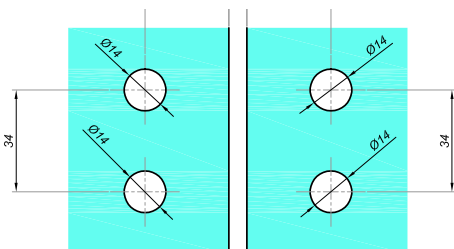

Angehobenes Scharnier rechts glas-glas

VER-SLIM-180-R

Produktcode	Farbe
VER-SLIM-180-R	chrom
VER-SLIM-180-R-1	satın
VER-SLIM-180-R-B	schwarz matt
Eigenschaften	
Glasdicke	6-10mm
Maximale Belastung für zwei Scharniere	45kg
Asbestfreie Dichtungen