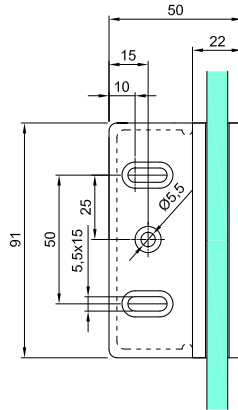

1. Scharniere für Glasduschen

Glass

Scharniere für Glasduschen

Pendelscharniere wand-glas 90°

VER-BJ-90

Produktcode	Farbe
VER-BJ-90	chrom
VER-BJ-90-1	satın
VER-BJ-90-BB	schwarz matt
Eigenschaften	
Glasdicke	8-12mm
Maximale Belastung für zwei Scharniere	45kg
Material	Messing
Einstellbarer Nullpunkt	
Asbestfreie Dichtungen	

Pendelscharniere wand-glas 180°

VER-BJ-90T

Produktcode	Farbe
VER-BJ-90T	chrom
VER-BJ-90T-1	satın
VER-BJ-90T-BB	schwarz matt
Eigenschaften	
Glasdicke	8-12mm
Maximale Belastung für zwei Scharniere	45kg
Material	Messing
Einstellbarer Nullpunkt	
Asbestfreie Dichtungen	