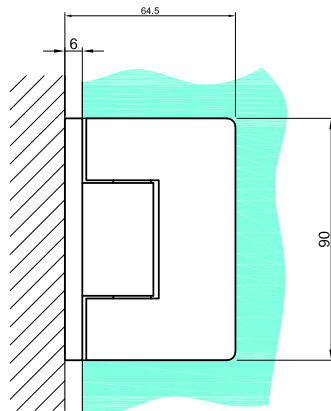

1. Scharniere für Glasduschen

Glass

Scharniere für Glasduschen

Pendelscharniere wand-glas 90°

VER-BJ-90

Produktcode	Farbe
VER-BJ-90	chrom
VER-BJ-90-1	satın
VER-BJ-90-BB	schwarz matt
Eigenschaften	
Glasdicke	8-12mm
Maximale Belastung für zwei Scharniere	45kg
Material	Messing
Einstellbarer Nullpunkt	
Asbestfreie Dichtungen	

Pendelscharniere wand-glas 180°

VER-BJ-90T

Produktcode	Farbe
VER-BJ-90T	chrom
VER-BJ-90T-1	satın
VER-BJ-90T-BB	schwarz matt
Eigenschaften	
Glasdicke	8-12mm
Maximale Belastung für zwei Scharniere	45kg
Material	Messing
Einstellbarer Nullpunkt	
Asbestfreie Dichtungen	

Pendelscharniere wand-glas 180° VER-BJ-90GG

permanente Platte

Türen

Pendelscharniere wand-glas 135° VER-BJ-135

Produktcode	Farbe
VER-BJ-135	chrom
VER-BJ-135-1	satın
VER-BJ-135-BB	schwarz matt
Eigenschaften	
Glasdicke	8-12mm
Maximale Belastung für zwei Scharniere	45kg
Material	Messing
Einstellbarer Nullpunkt	
Asbestfreie Dichtungen	