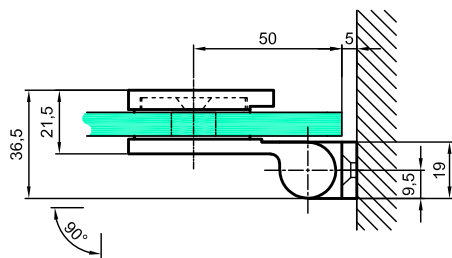

Produktcode	Farbe
VER-90-R	chrom
VER-90-R-1	satın
VER-90-R-B	schwarz matt
Eigenschaften	
Glasdicke	8-12mm
Maximale Belastung für zwei Scharniere	45kg
Asbestfreie Dichtungen