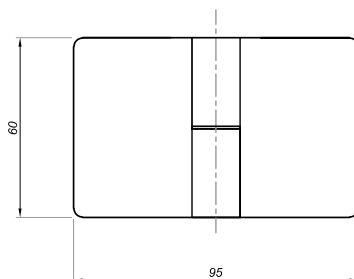

Angehobenes Scharnier rechts glas-glas

VER-SLIM-180-R

Produktcode	Farbe
VER-SLIM-180-R	chrom
VER-SLIM-180-R-1	satın
VER-SLIM-180-R-B	schwarz matt
Eigenschaften	
Glasdicke	6-10mm
Maximale Belastung für zwei Scharniere	45kg
Asbestfreie Dichtungen