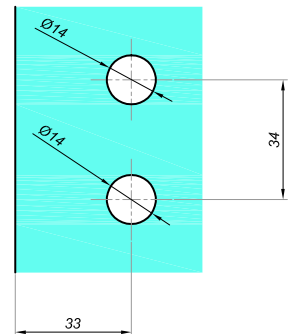

Scharniere für Glasduschen

Angehobenes Scharnier links wand-glas

VER-SLIM-90-L

Produktcode	Farbe
VER-SLIM-90-L	chrom
VER-SLIM-90-L-1	satın
VER-SLIM-90-L-B	schwarz matt
Eigenschaften	
Glasdicke	6-10mm
Maximale Belastung für zwei Scharniere	45kg
Asbestfreie Dichtungen	