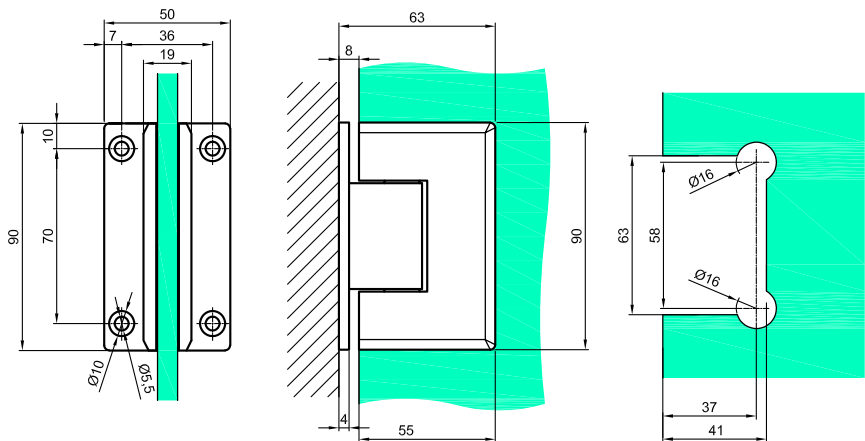

Scharnier wand-glas 90° GMT-BJ-201

Produktcode	Farbe
BJ-201US32	chrom
BJ-201US32D	satın
Eigenschaften	
Glasdicke	8-12mm
Maximale Belastung für zwei Scharniere	45kg
Material	Messing
Automatische Türschließung ab	35°
Asbestfreie Dichtungen