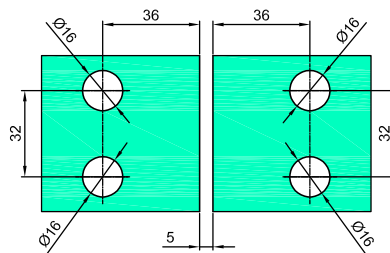

Angehobenes Scharnier links glas-glas180°

VER-180L

Produktcode	Farbe
VER-180-L	chrom
VER-180-L-1	satın
VER-180-L-B	schwarz matt
Eigenschaften	
Glasdicke	8-12mm
Maximale Belastung für zwei Scharniere	45kg
Asbestfreie Dichtungen