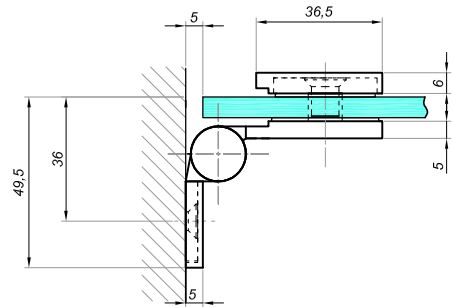

Angehobenes Scharnier links wand-glas VER-SLIM-B90-L