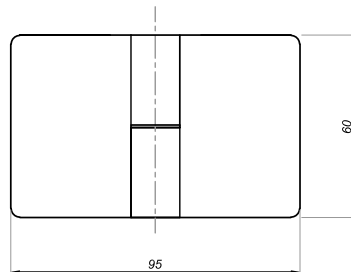

Angehobenes Scharnier rechts wand-glas VER-SLIM-B90-R

Produktcode	Farbe
VER-SLIM-B90-R	chrom
VER-SLIM-B90-R-1	satın
VER-SLIM-B90-R-B	schwarz matt
Eigenschaften	
Glasdicke	6-10mm
Maximale Belastung für zwei Scharniere	45kg
Asbestfreie Dichtungen	

Scharniere für Glasduschen

Angehobenes Scharnier links glas-glas

VER-SLIM-180-L

Produktcode	Farbe
VER-SLIM-180-L	chrom
VER-SLIM-180-L-1	satın
VER-SLIM-180-L-B	schwarz matt
Eigenschaften	
Glasdicke	6-10mm
Maximale Belastung für zwei Scharniere	45kg
Asbestfreie Dichtungen	