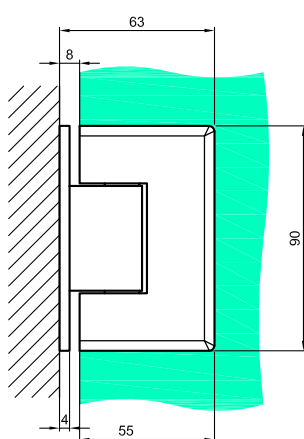

Scharnier wand-glas 90° GMT-BJ-211

Produktcode	Farbe
BJ-211US32	chrom
BJ-211US32D	satın
Eigenschaften	
Glasdicke	8-12mm
Maximale Belastung für zwei Scharniere	45kg
Material	Messing
Automatische Türschließung ab	35°
Asbestfreie Dichtungen