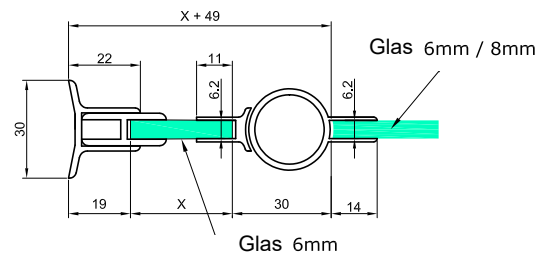

H-Profil für Scharnier NLO-KP-S012-H

Ausgeschnittenes Detail aus Glas

Produktcode	Glasdicke	L Scharnierlänge	Farbe
NLO-KP-S012-1,9-6-H	6mm	1900mm	chrom
NLO-KP-S012-2,1-8-H	6mm	2100mm	chrom
Eigenschaften			
Material			aluminum
Maximale Belastung			35kg