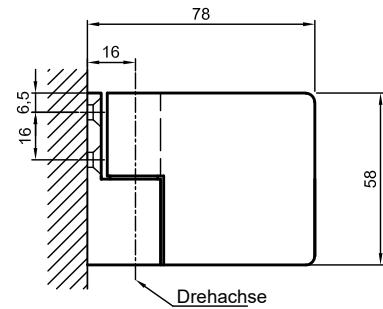

Angehobenes Scharnier links wand-glas90°

VER-90L

Produktcode	Farbe
VER-90-L	chrom
VER-90-L-1	satın
VER-90-L-B	schwarz matt
Eigenschaften	
Glasdicke	8-12mm
Maximale Belastung für zwei Scharniere	45kg
Asbestfreie Dichtungen	

Angehobenes Scharnier rechts wand-glas 90°

VER-90R