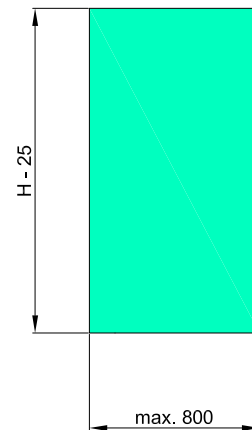

Scharnierprofil wand-glas NLO-KP-S012P

Produktcode	Glasdicke	L Scharnierlänge	Farbe
NLO-KP-S012P-1,45-6	6mm	1450mm	chrom
NLO-KP-S012P-1,9-6	6mm	1900mm	chrom
NLO-KP-S012P-2,1-6	6mm	2100mm	chrom
NLO-KP-S012P-2,1-6-B	6mm	2100mm	schwarz matt
NLO-KP-S012P-1,9-8	8mm	1900mm	chrom
Eigenschaften			
Material	aluminum		
Maximale Belastung	35kg		
Öffnungsbereich	180°