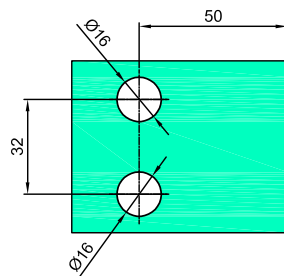

Angehobenes Scharnier rechts wand-glas 90°

VER-90R