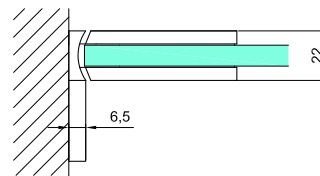

1. Scharniere für Glasduschen

Glass

Scharniere für Glasduschen

Pendelscharniere wand-glas 90°

VER-BJ-90

Produktcode	Farbe
VER-BJ-90	chrom
VER-BJ-90-1	satın
VER-BJ-90-BB	schwarz matt
Eigenschaften	
Glasdicke	8-12mm
Maximale Belastung für zwei Scharniere	45kg
Material	Messing
Einstellbarer Nullpunkt	
Asbestfreie Dichtungen	