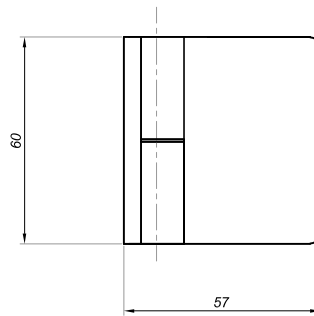

Produktcode	Farbe
VER-SLIM-B90-L	chrom
VER-SLIM-B90-L-1	satın
VER-SLIM-B90-L-B	schwarz matt
Eigenschaften	
Glasdicke	6-10mm
Maximale Belastung für zwei Scharniere	45kg
Asbestfreie Dichtungen	

Angehobenes Scharnier rechts wand-glas VER-SLIM-B90-R