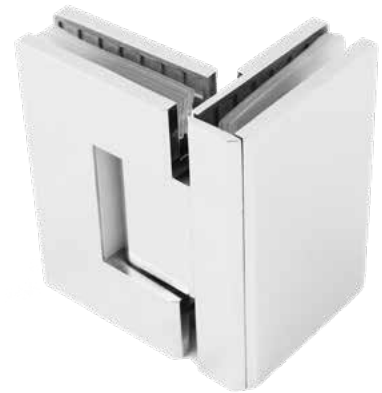

Scharnier glas-glas 90° GMT-BJ-604

Produktcode	Farbe
BJ-604US32	chrom
BJ-604US32D	satın
Eigenschaften	
Glasdicke	8-12mm
Maximale Belastung für zwei Scharniere	45kg
Material	Messing
Automatische Türschließung ab	35°
Asbestfreie Dichtungen