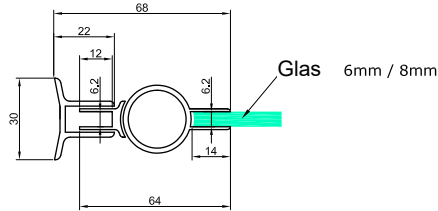

Scharnierprofil rechts glas-glas NLO-KP-S012

Produktcode	Glasdicke	L Scharnierlänge	Farbe
NLO-KP-S012-1,45-6	6mm	1450mm	chrom
NLO-KP-S012-1,9-6	6mm	1900mm	chrom
NLO-KP-S012-2,1-6	6mm	2100mm	chrom
NLO-KP-S012-1,9-8	8mm	1900mm	chrom
Eigenschaften			
Material			aluminum
Maximale Belastung			35kg