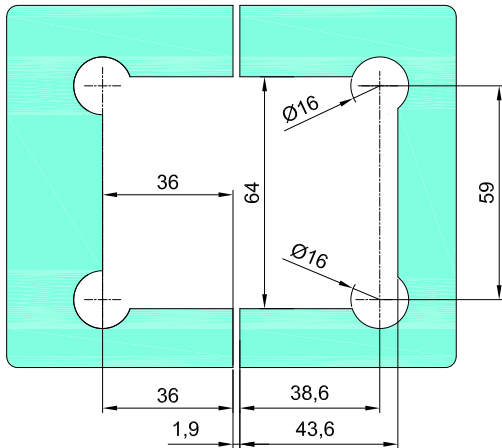

Scharnier Glas-Glas 180° VER-BJ-180

Produktcode	Farbe
VER-BJ-180	chrom
VER-BJ-180-1	satın
VER-BJ-180-BB	schwarz matt
Eigenschaften	
Glasdicke	8-12mm
Maximale Belastung für zwei Scharniere	45kg
Material	Messing
Einstellbarer Nullpunkt	
Asbestfreie Dichtungen