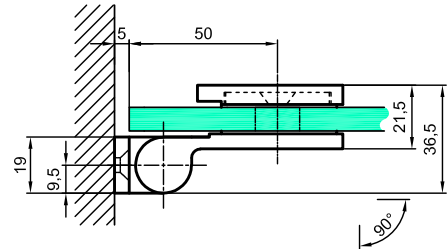

Angehobenes Scharnier links wand-glas90°

VER-90L

Produktcode	Farbe
VER-90-L	chrom
VER-90-L-1	satın
VER-90-L-B	schwarz matt
Eigenschaften	
Glasdicke	8-12mm
Maximale Belastung für zwei Scharniere	45kg
Asbestfreie Dichtungen	

Angehobenes Scharnier rechts wand-glas 90°

VER-90R