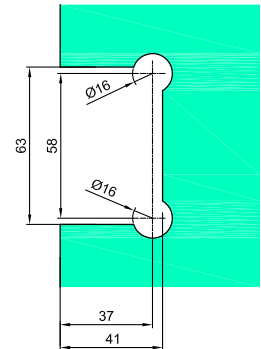

Scharniere für Glasduschen

Scharnier wand-glas 90° GMT-BJ-611

Produktcode	Farbe
BJ-611US32	chrom
BJ-611US32D	satın
Eigenschaften	
Glasdicke	8-12mm
Maximale Belastung für zwei Scharniere	45kg
Material	Messing
Automatische Türschließung ab	35°
Asbestfreie Dichtungen