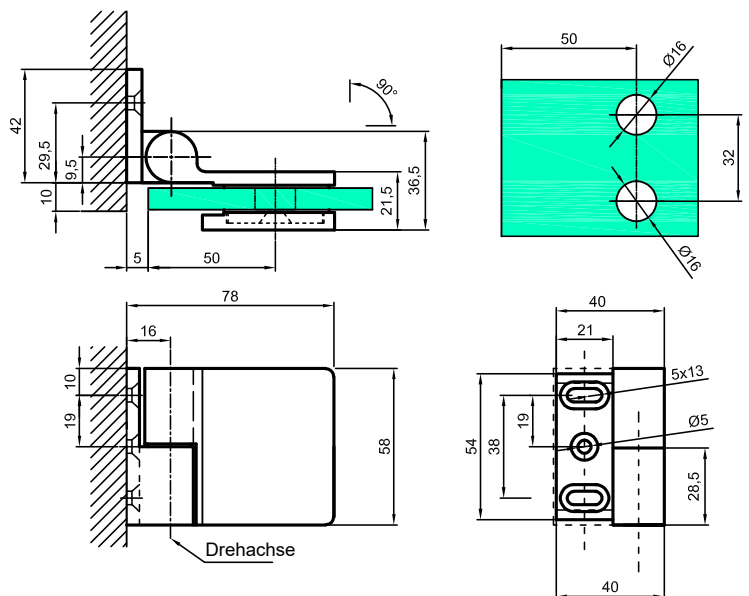

Angehobenes Scharnier links wand 90° VER-B90L

Produktcode	Farbe
VER-B90-L	chrom
Eigenschaften	
Glasdicke	8-12mm
Maximale Belastung für zwei Scharniere	45kg
Asbestfreie Dichtungen