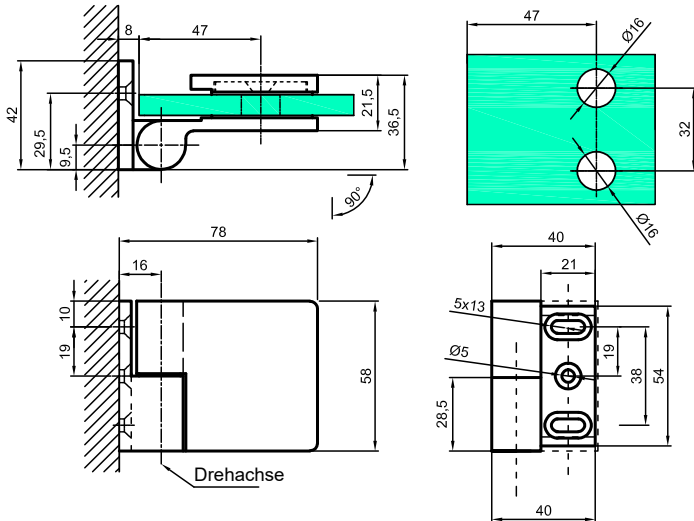

Angehobenes Scharnier rechts wand-glas 90°

VER-90R

Produktcode	Farbe
VER-90-R	chrom
VER-90-R-1	satın
VER-90-R-B	schwarz matt
Eigenschaften	
Glasdicke	8-12mm
Maximale Belastung für zwei Scharniere	45kg
Asbestfreie Dichtungen	

Scharniere für Glasduschen

Angehobenes Scharnier links wand 90° VER-A90L

Produktcode	Farbe
VER-A90-L	chrom
VER-A90-L-1	satın
VER-A90-L-B	schwarz matt
Eigenschaften	
Glasdicke	8-12mm
Maximale Belastung für zwei Scharniere	45kg
Asbestfreie Dichtungen	