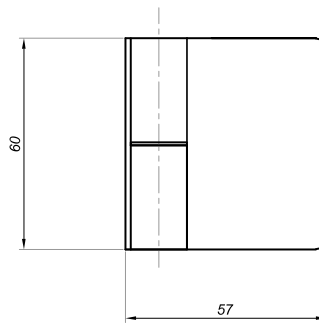

Scharniere für Glasduschen

Angehobenes Scharnier links wand-glas

VER-SLIM-90-L

Produktcode	Farbe
VER-SLIM-90-L	chrom
VER-SLIM-90-L-1	satın
VER-SLIM-90-L-B	schwarz matt
Eigenschaften	
Glasdicke	6-10mm
Maximale Belastung für zwei Scharniere	45kg
Asbestfreie Dichtungen	