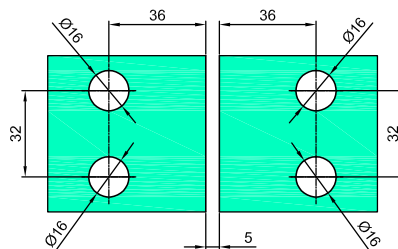

Angehobenes Scharnier rechts glas-glas180°

VER-180R

Produktcode	Farbe
VER-180-R	chrom
VER-180-R-1	satın
VER-180 -R-B	schwarz matt
Eigenschaften	
Glasdicke	8-12mm
Maximale Belastung für zwei Scharniere	45kg
Asbestfreie Dichtungen