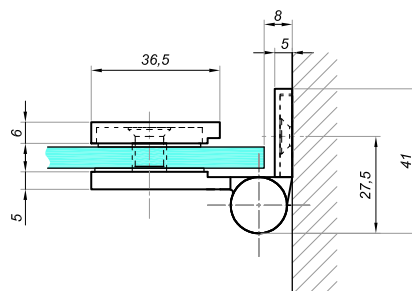

Scharniere für Glasduschen

Angehobenes Scharnier links wand-glas

VER-SLIM-90-L

Produktcode	Farbe
VER-SLIM-90-L	chrom
VER-SLIM-90-L-1	satın
VER-SLIM-90-L-B	schwarz matt
Eigenschaften	
Glasdicke	6-10mm
Maximale Belastung für zwei Scharniere	45kg
Asbestfreie Dichtungen	

Angehobenes Scharnier rechts wand-glas

VER-SLIM-90-R

Produktcode	Farbe
VER-SLIM-90-R	chrom
VER-SLIM-90-R-1	satın
VER-SLIM-90-R-B	schwarz matt
Eigenschaften	
Glasdicke	6-10mm
Maximale Belastung für zwei Scharniere	45kg
Asbestfreie Dichtungen	