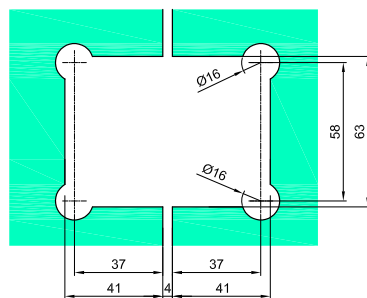

Scharnier glas-glas 180° GMT-BJ-203

Produktcode	Farbe
BJ-203US32	chrom
BJ-203US32D	satın
Eigenschaften	
Glasdicke	8-12mm
Maximale Belastung für zwei Scharniere	45kg
Material	Messing
Automatische Türschließung ab	35°
Asbestfreie Dichtungen