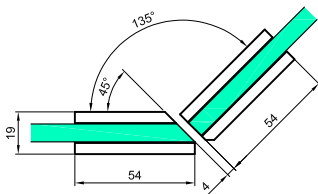

Scharnier glas-glas 135° GMT-BJ-602

Produktcode	Farbe
BJ-602US32	chrom
BJ-602US32D	satın
Eigenschaften	
Glasdicke	8-12mm
Maximale Belastung für zwei Scharniere	45kg
Material	Messing
Automatische Türschließung ab	35°
Asbestfreie Dichtungen