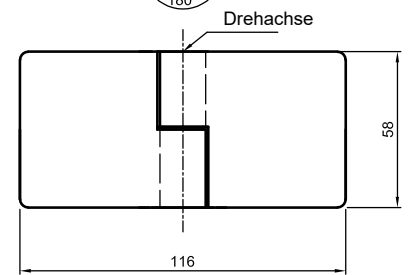

Angehobenes Scharnier links glas-glas180°

VER-180L

Produktcode	Farbe
VER-180-L	chrom
VER-180-L-1	satın
VER-180-L-B	schwarz matt
Eigenschaften	
Glasdicke	8-12mm
Maximale Belastung für zwei Scharniere	45kg
Asbestfreie Dichtungen