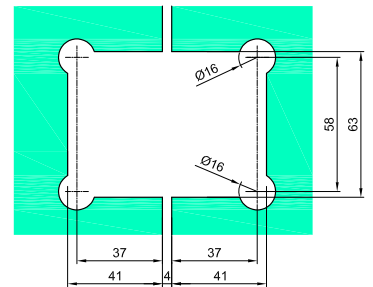

Scharniere für Glasduschen

Scharnier glas-glas 180° GMT-BJ-603

Produktcode	Farbe
BJ-603US32	chrom
BJ-603US32D	satın
Eigenschaften	
Glasdicke	8-12mm
Maximale Belastung für zwei Scharniere	45kg
Material	Messing
Automatische Türschließung ab	35°
Asbestfreie Dichtungen