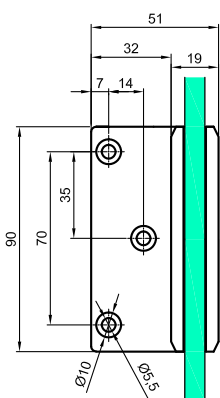

Scharnier wand-glas 90° GMT-BJ-211

Produktcode	Farbe
BJ-211US32	chrom
BJ-211US32D	satın
Eigenschaften	
Glasdicke	8-12mm
Maximale Belastung für zwei Scharniere	45kg
Material	Messing
Automatische Türschließung ab	35°
Asbestfreie Dichtungen