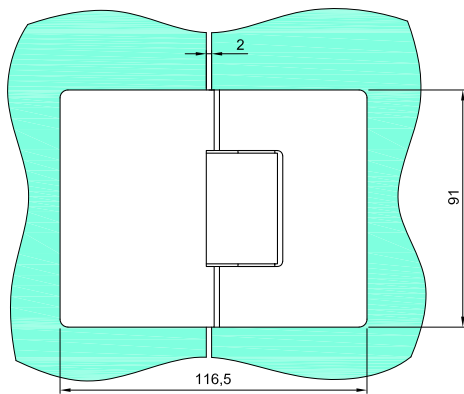

Scharnier Glas-Glas 180° VER-BJ-180

Produktcode	Farbe
VER-BJ-180	chrom
VER-BJ-180-1	satın
VER-BJ-180-BB	schwarz matt
Eigenschaften	
Glasdicke	8-12mm
Maximale Belastung für zwei Scharniere	45kg
Material	Messing
Einstellbarer Nullpunkt	
Asbestfreie Dichtungen