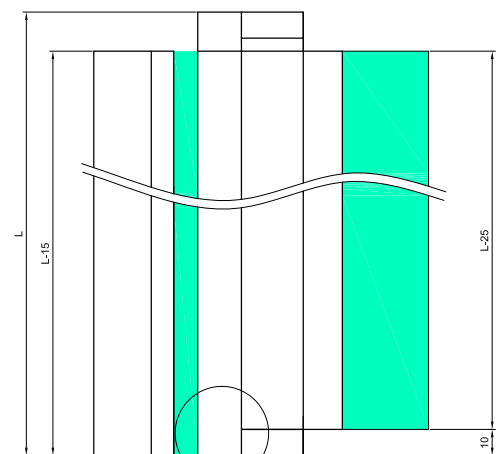

H-Profil für Scharnier NLO-KP-S012-H

Ausgeschnittenes Detail aus Glas

Produktcode	Glasdicke	L Scharnierlänge	Farbe
NLO-KP-S012-1,9-6-H	6mm	1900mm	chrom
NLO-KP-S012-2,1-8-H	6mm	2100mm	chrom
Eigenschaften			
Material			aluminum
Maximale Belastung			35kg