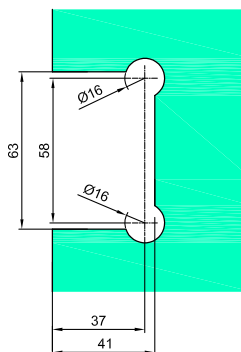

Scharnier wand-glas 90° GMT-BJ-211

Produktcode	Farbe
BJ-211US32	chrom
BJ-211US32D	satın
Eigenschaften	
Glasdicke	8-12mm
Maximale Belastung für zwei Scharniere	45kg
Material	Messing
Automatische Türschließung ab	35°
Asbestfreie Dichtungen