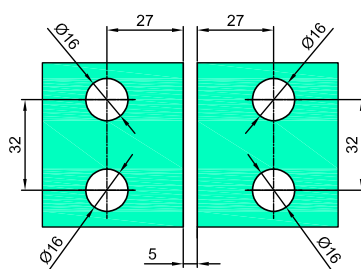

Produktcode	Farbe
VER-135-L	chrom
VER-135-L-1	satın
VER-135-L-B	schwarz matt
Eigenschaften	
Glasdicke	8-12mm
Maximale Belastung für zwei Scharniere	45kg
Asbestfreie Dichtungen	

Angehobenes Scharnier rechts glas-glas 135°

VER-135R