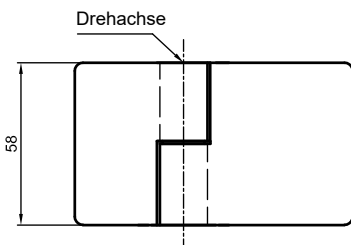

Produktcode	Farbe
VER-135-R	chrom
VER-135-R-1	satın
VER-135-R-B	schwarz matt
Eigenschaften	
Glasdicke	8-12mm
Maximale Belastung für zwei Scharniere	45kg
Asbestfreie Dichtungen