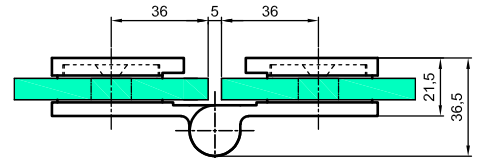

Angehobenes Scharnier links glas-glas180°

VER-180L

Produktcode	Farbe
VER-180-L	chrom
VER-180-L-1	satın
VER-180-L-B	schwarz matt
Eigenschaften	
Glasdicke	8-12mm
Maximale Belastung für zwei Scharniere	45kg
Asbestfreie Dichtungen