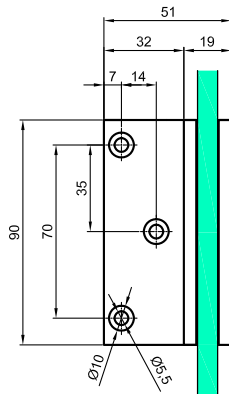

Scharniere für Glasduschen

Scharnier wand-glas 90° GMT-BJ-611

Produktcode	Farbe
BJ-611US32	chrom
BJ-611US32D	satın
Eigenschaften	
Glasdicke	8-12mm
Maximale Belastung für zwei Scharniere	45kg
Material	Messing
Automatische Türschließung ab	35°
Asbestfreie Dichtungen