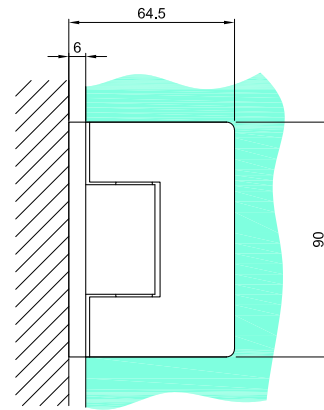

1. Scharniere für Glasduschen

Glass

Scharniere für Glasduschen

Pendelscharniere wand-glas 90°

VER-BJ-90

Produktcode	Farbe
VER-BJ-90	chrom
VER-BJ-90-1	satın
VER-BJ-90-BB	schwarz matt
Eigenschaften	
Glasdicke	8-12mm
Maximale Belastung für zwei Scharniere	45kg
Material	Messing
Einstellbarer Nullpunkt	
Asbestfreie Dichtungen	

Pendelscharniere wand-glas 180°

VER-BJ-90T

Produktcode	Farbe
VER-BJ-90T	chrom
VER-BJ-90T-1	satın
VER-BJ-90T-BB	schwarz matt
Eigenschaften	
Glasdicke	8-12mm
Maximale Belastung für zwei Scharniere	45kg
Material	Messing
Einstellbarer Nullpunkt	
Asbestfreie Dichtungen	

Pendelscharniere wand-glas 180° VER-BJ-90GG

permanente Platte

Türen

Pendelscharniere wand-glas 135° VER-BJ-135

Produktcode	Farbe
VER-BJ-135	chrom
VER-BJ-135-1	satın
VER-BJ-135-BB	schwarz matt
Eigenschaften	
Glasdicke	8-12mm
Maximale Belastung für zwei Scharniere	45kg
Material	Messing
Einstellbarer Nullpunkt	
Asbestfreie Dichtungen	