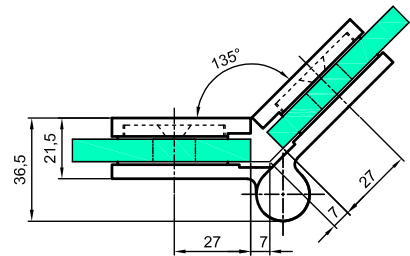

Scharniere für Glasduschen

Angehobenes Scharnier links glas-glas 135°

VER-135L