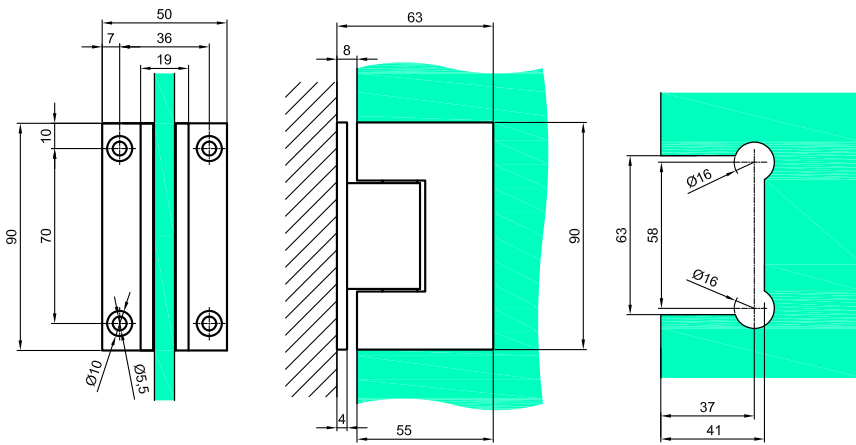

1. Scharniere für Glasduschen

Glass

Scharniere für Glasduschen

Pendelscharniere wand-glas 90°

VER-BJ-90

Produktcode	Farbe
VER-BJ-90	chrom
VER-BJ-90-1	satın
VER-BJ-90-BB	schwarz matt
Eigenschaften	
Glasdicke	8-12mm
Maximale Belastung für zwei Scharniere	45kg
Material	Messing
Einstellbarer Nullpunkt	
Asbestfreie Dichtungen	

Pendelscharniere wand-glas 180° VER-BJ-90GG

permanente Platte

Türen

Pendelscharniere wand-glas 135° VER-BJ-135

Produktcode	Farbe
VER-BJ-135	chrom
VER-BJ-135-1	satın
VER-BJ-135-BB	schwarz matt
Eigenschaften	
Glasdicke	8-12mm
Maximale Belastung für zwei Scharniere	45kg
Material	Messing
Einstellbarer Nullpunkt	
Asbestfreie Dichtungen	

permanent panel Türen

abgeschrägtes Glas 45°

Scharnier Glas-Glas 180° VER-BJ-180

Produktcode	Farbe
VER-BJ-180	chrom
VER-BJ-180-1	satın
VER-BJ-180-BB	schwarz matt
Eigenschaften	
Glasdicke	8-12mm
Maximale Belastung für zwei Scharniere	45kg
Material	Messing
Einstellbarer Nullpunkt	
Asbestfreie Dichtungen	

Scharnier wand-glas 90° GMT-BJ-601

Produktcode	Farbe
BJ-601US32	chrom
BJ-601US32D	satın
Eigenschaften	
Glasdicke	8-12mm
Maximale Belastung für zwei Scharniere	45kg
Material	Messing
Automatische Türschließung ab	35°
Asbestfreie Dichtungen	