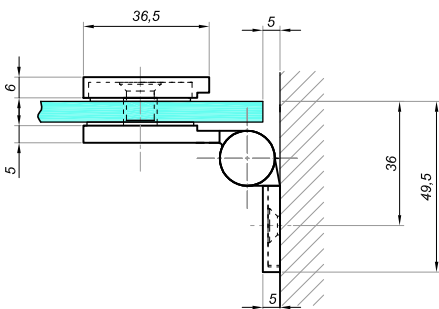

Produktcode	Farbe
VER-SLIM-B90-R	chrom
VER-SLIM-B90-R-1	satın
VER-SLIM-B90-R-B	schwarz matt
Eigenschaften	
Glasdicke	6-10mm
Maximale Belastung für zwei Scharniere	45kg
Asbestfreie Dichtungen