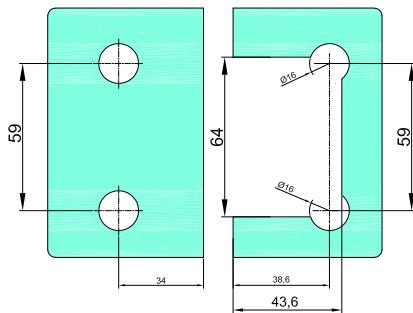

1. Scharniere für Glasduschen

Glass

Scharniere für Glasduschen

Pendelscharniere wand-glas 90°

VER-BJ-90

Produktcode	Farbe
VER-BJ-90	chrom
VER-BJ-90-1	satın
VER-BJ-90-BB	schwarz matt
Eigenschaften	
Glasdicke	8-12mm
Maximale Belastung für zwei Scharniere	45kg
Material	Messing
Einstellbarer Nullpunkt	
Asbestfreie Dichtungen	

Pendelscharniere wand-glas 180°

VER-BJ-90T

Produktcode	Farbe
VER-BJ-90T	chrom
VER-BJ-90T-1	satın
VER-BJ-90T-BB	schwarz matt
Eigenschaften	
Glasdicke	8-12mm
Maximale Belastung für zwei Scharniere	45kg
Material	Messing
Einstellbarer Nullpunkt	
Asbestfreie Dichtungen	

Pendelscharniere wand-glas 180° VER-BJ-90GG

permanente Platte

Türen

Pendelscharniere wand-glas 135° VER-BJ-135

Produktcode	Farbe
VER-BJ-135	chrom
VER-BJ-135-1	satın
VER-BJ-135-BB	schwarz matt
Eigenschaften	
Glasdicke	8-12mm
Maximale Belastung für zwei Scharniere	45kg
Material	Messing
Einstellbarer Nullpunkt	
Asbestfreie Dichtungen	