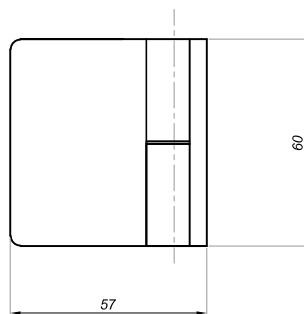

Produktcode	Farbe
VER-SLIM-B90-R	chrom
VER-SLIM-B90-R-1	satın
VER-SLIM-B90-R-B	schwarz matt
Eigenschaften	
Glasdicke	6-10mm
Maximale Belastung für zwei Scharniere	45kg
Asbestfreie Dichtungen