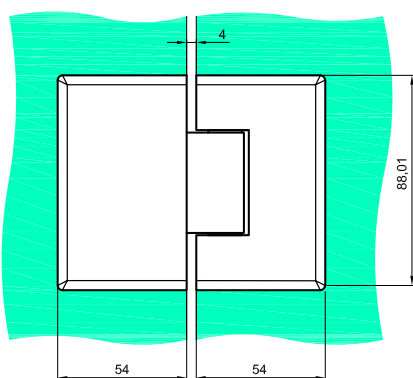

Scharnier glas-glas 180° GMT-BJ-203

Produktcode	Farbe
BJ-203US32	chrom
BJ-203US32D	satın
Eigenschaften	
Glasdicke	8-12mm
Maximale Belastung für zwei Scharniere	45kg
Material	Messing
Automatische Türschließung ab	35°
Asbestfreie Dichtungen