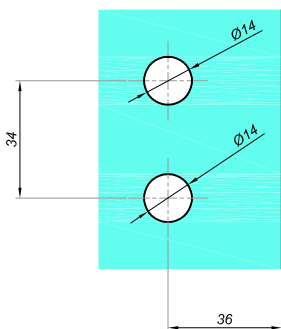

Produktcode	Farbe
VER-SLIM-B90-R	chrom
VER-SLIM-B90-R-1	satın
VER-SLIM-B90-R-B	schwarz matt
Eigenschaften	
Glasdicke	6-10mm
Maximale Belastung für zwei Scharniere	45kg
Asbestfreie Dichtungen