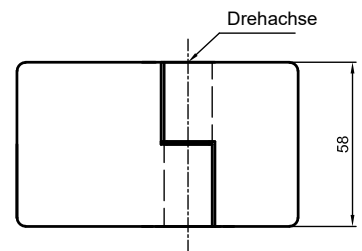

Produktcode	Farbe
VER-135-L	chrom
VER-135-L-1	satın
VER-135-L-B	schwarz matt
Eigenschaften	
Glasdicke	8-12mm
Maximale Belastung für zwei Scharniere	45kg
Asbestfreie Dichtungen	

Angehobenes Scharnier rechts glas-glas 135°

VER-135R