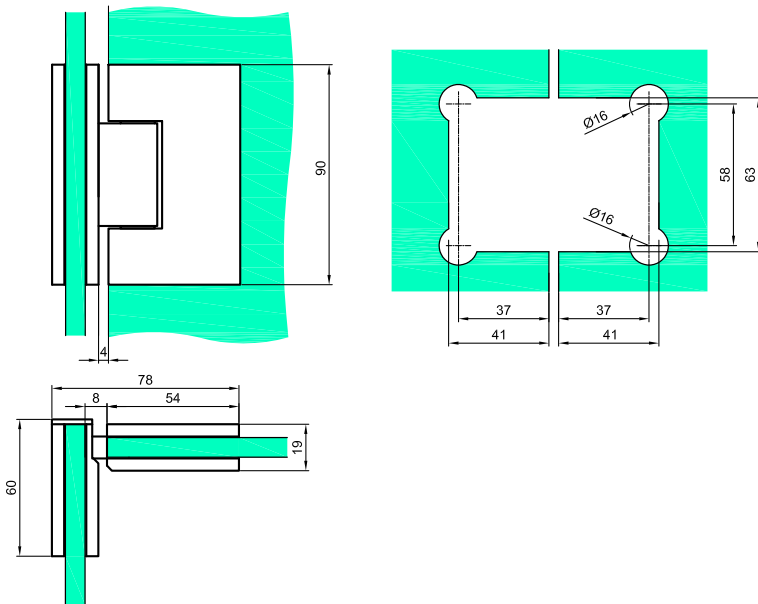

Scharnier glas-glas 90° GMT-BJ-604

Produktcode	Farbe
BJ-604US32	chrom
BJ-604US32D	satın
Eigenschaften	
Glasdicke	8-12mm
Maximale Belastung für zwei Scharniere	45kg
Material	Messing
Automatische Türschließung ab	35°
Asbestfreie Dichtungen