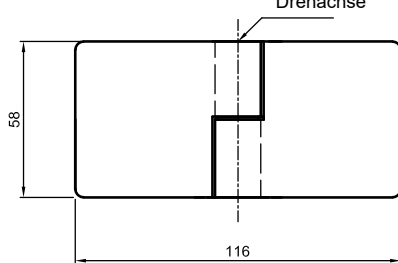

Angehobenes Scharnier rechts glas-glas180°

VER-180R

Produktcode	Farbe
VER-180-R	chrom
VER-180-R-1	satın
VER-180 -R-B	schwarz matt
Eigenschaften	
Glasdicke	8-12mm
Maximale Belastung für zwei Scharniere	45kg
Asbestfreie Dichtungen