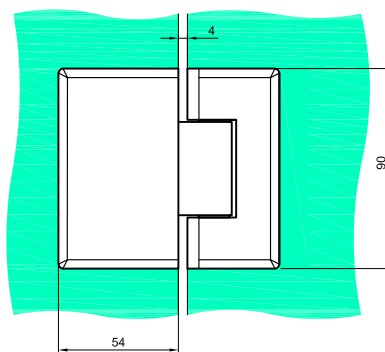

Scharnier glas-glas 135° GMT-BJ-202

Produktcode	Farbe
BJ-202US32	chrom
BJ-202US32D	satın
Eigenschaften	
Glasdicke	8-12mm
Maximale Belastung für zwei Scharniere	45kg
Material	Messing
Automatische Türschließung ab	35°
Asbestfreie Dichtungen