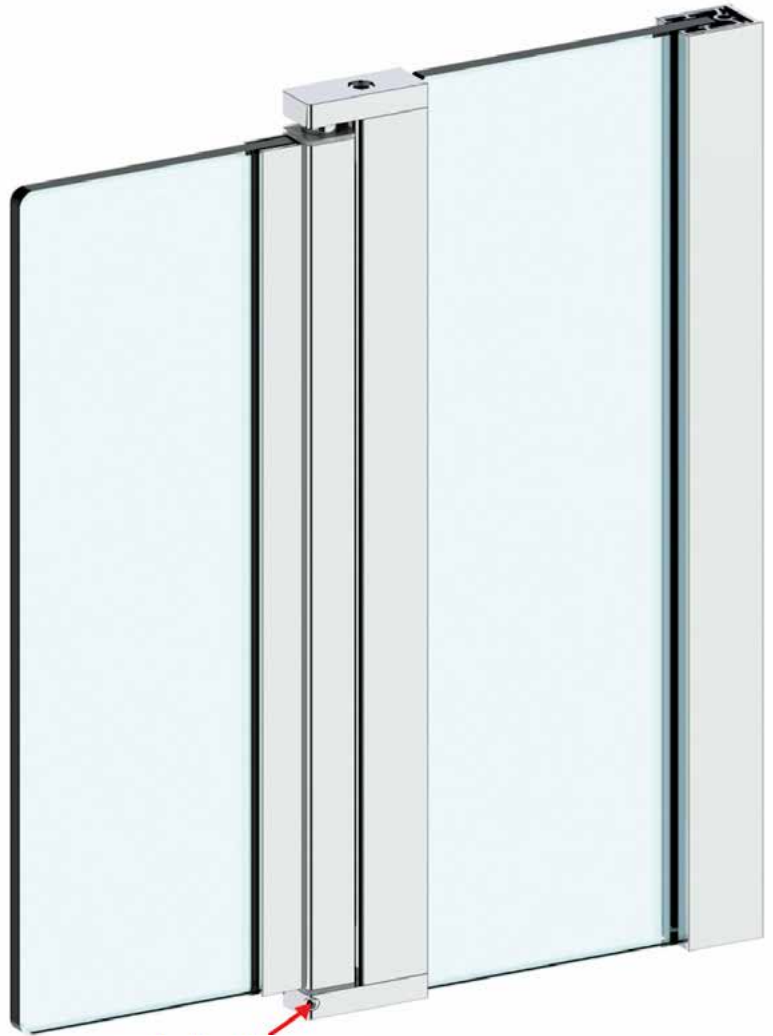

Scharnierprofil glas-glas NLO-KP-S012P-GG

Geregelter Schließwinkel

Produktcode	Glasdicke	L Scharnierlänge	Farbe
NLO-KP-S012-2,1-6-GG	6mm	2100mm	chrom
Eigenschaften			
Material			aluminum
Maximale Belastung			35kg
Öffnungsbereich 180°