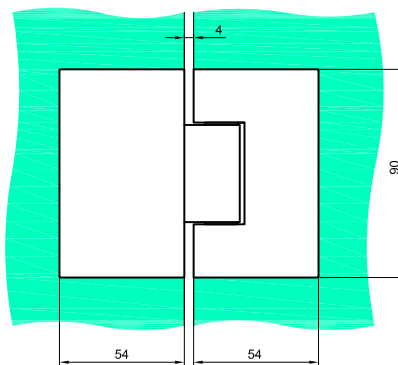

Scharniere für Glasduschen

Scharnier glas-glas 180° GMT-BJ-603

Produktcode	Farbe
BJ-603US32	chrom
BJ-603US32D	satın
Eigenschaften	
Glasdicke	8-12mm
Maximale Belastung für zwei Scharniere	45kg
Material	Messing
Automatische Türschließung ab	35°
Asbestfreie Dichtungen