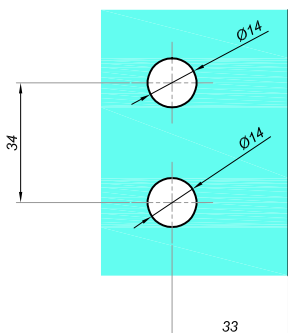

Angehobenes Scharnier rechts wand-glas

VER-SLIM-90-R

Produktcode	Farbe
VER-SLIM-90-R	chrom
VER-SLIM-90-R-1	satın
VER-SLIM-90-R-B	schwarz matt
Eigenschaften	
Glasdicke	6-10mm
Maximale Belastung für zwei Scharniere	45kg
Asbestfreie Dichtungen