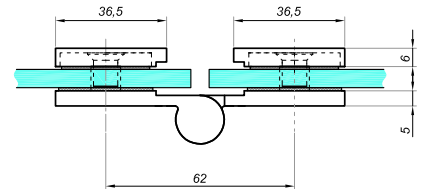

Angehobenes Scharnier rechts wand-glas VER-SLIM-B90-R

Produktcode	Farbe
VER-SLIM-B90-R	chrom
VER-SLIM-B90-R-1	satın
VER-SLIM-B90-R-B	schwarz matt
Eigenschaften	
Glasdicke	6-10mm
Maximale Belastung für zwei Scharniere	45kg
Asbestfreie Dichtungen	

Scharniere für Glasduschen

Angehobenes Scharnier links glas-glas

VER-SLIM-180-L

Produktcode	Farbe
VER-SLIM-180-L	chrom
VER-SLIM-180-L-1	satın
VER-SLIM-180-L-B	schwarz matt
Eigenschaften	
Glasdicke	6-10mm
Maximale Belastung für zwei Scharniere	45kg
Asbestfreie Dichtungen	