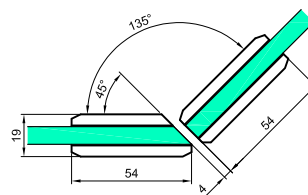

Scharnier glas-glas 135° GMT-BJ-202

Produktcode	Farbe
BJ-202US32	chrom
BJ-202US32D	satın
Eigenschaften	
Glasdicke	8-12mm
Maximale Belastung für zwei Scharniere	45kg
Material	Messing
Automatische Türschließung ab	35°
Asbestfreie Dichtungen