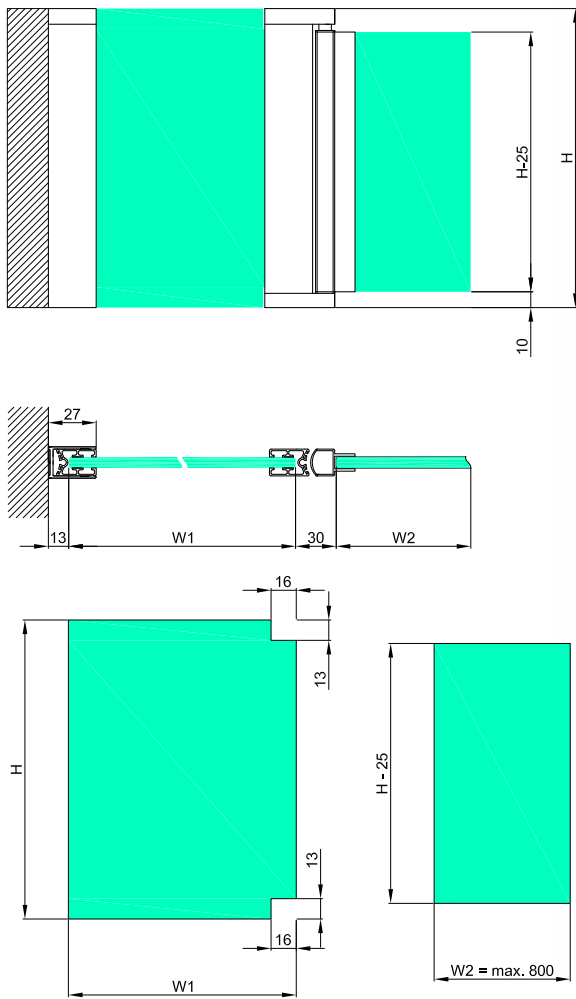

Scharnierprofil glas-glas NLO-KP-S012P-GG

Geregelter Schließwinkel

Produktcode	Glasdicke	L Scharnierlänge	Farbe
NLO-KP-S012-2,1-6-GG	6mm	2100mm	chrom
Eigenschaften			
Material			aluminum
Maximale Belastung			35kg
Öffnungsbereich 180°