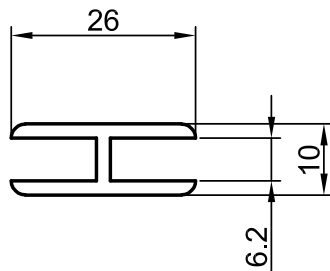

H-Profil für Scharnier NLO-KP-S012-H

Ausgeschnittenes Detail aus Glas

Produktcode	Glasdicke	L Scharnierlänge	Farbe
NLO-KP-S012-1,9-6-H	6mm	1900mm	chrom
NLO-KP-S012-2,1-8-H	6mm	2100mm	chrom
Eigenschaften			
Material			aluminum
Maximale Belastung			35kg