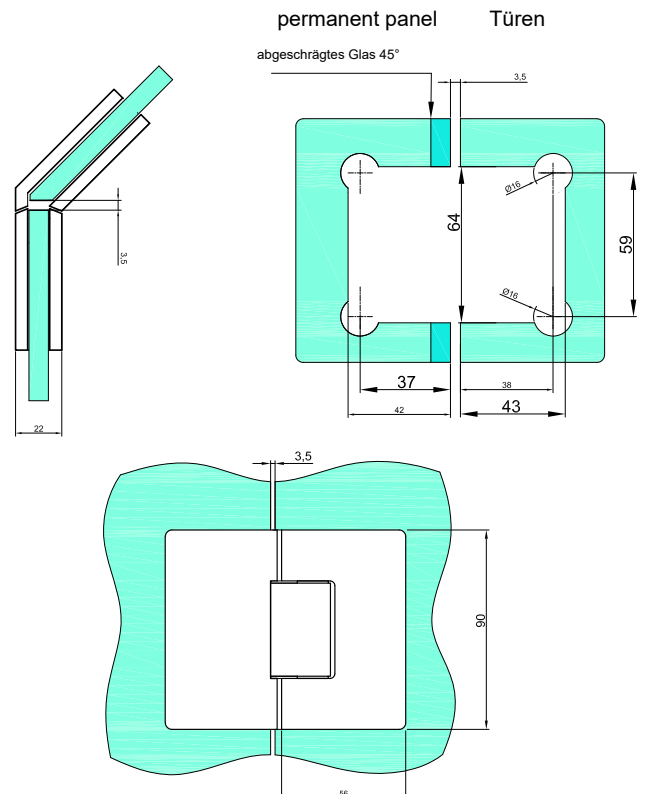

permanent panel Türen

abgeschrägtes Glas 45°