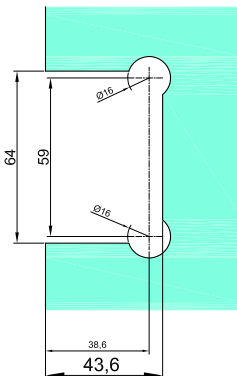

1. Scharniere für Glasduschen

Glass

Scharniere für Glasduschen

Pendelscharniere wand-glas 90°

VER-BJ-90

Produktcode	Farbe
VER-BJ-90	chrom
VER-BJ-90-1	satın
VER-BJ-90-BB	schwarz matt
Eigenschaften	
Glasdicke	8-12mm
Maximale Belastung für zwei Scharniere	45kg
Material	Messing
Einstellbarer Nullpunkt	
Asbestfreie Dichtungen	

Pendelscharniere wand-glas 180°

VER-BJ-90T

Produktcode	Farbe
VER-BJ-90T	chrom
VER-BJ-90T-1	satın
VER-BJ-90T-BB	schwarz matt
Eigenschaften	
Glasdicke	8-12mm
Maximale Belastung für zwei Scharniere	45kg
Material	Messing
Einstellbarer Nullpunkt	
Asbestfreie Dichtungen	