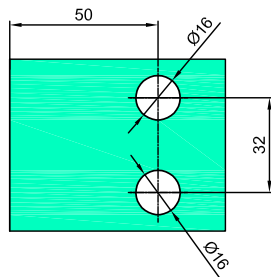

Angehobenes Scharnier links wand-glas90°

VER-90L