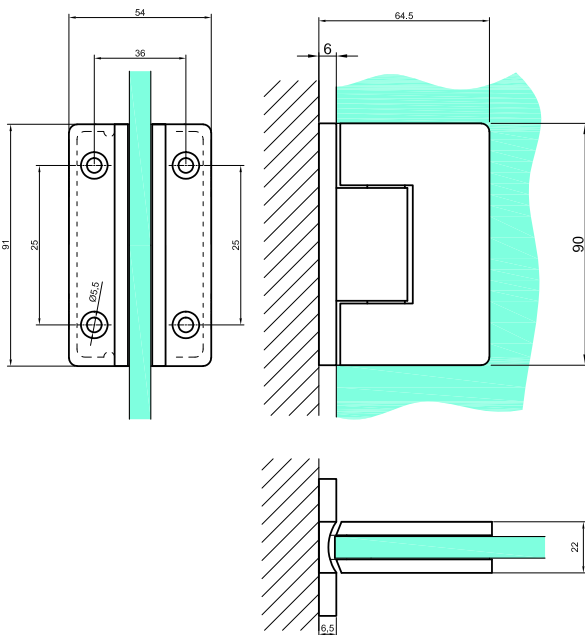

1. Scharniere für Glasduschen

Glass

Scharniere für Glasduschen

Pendelscharniere wand-glas 90°

VER-BJ-90

Produktcode	Farbe
VER-BJ-90	chrom
VER-BJ-90-1	satın
VER-BJ-90-BB	schwarz matt
Eigenschaften	
Glasdicke	8-12mm
Maximale Belastung für zwei Scharniere	45kg
Material	Messing
Einstellbarer Nullpunkt	
Asbestfreie Dichtungen	

Pendelscharniere wand-glas 180°

VER-BJ-90T

Produktcode	Farbe
VER-BJ-90T	chrom
VER-BJ-90T-1	satın
VER-BJ-90T-BB	schwarz matt
Eigenschaften	
Glasdicke	8-12mm
Maximale Belastung für zwei Scharniere	45kg
Material	Messing
Einstellbarer Nullpunkt	
Asbestfreie Dichtungen	

Pendelscharniere wand-glas 180° VER-BJ-90GG

permanente Platte

Türen

Pendelscharniere wand-glas 135° VER-BJ-135

Produktcode	Farbe
VER-BJ-135	chrom
VER-BJ-135-1	satın
VER-BJ-135-BB	schwarz matt
Eigenschaften	
Glasdicke	8-12mm
Maximale Belastung für zwei Scharniere	45kg
Material	Messing
Einstellbarer Nullpunkt	
Asbestfreie Dichtungen	