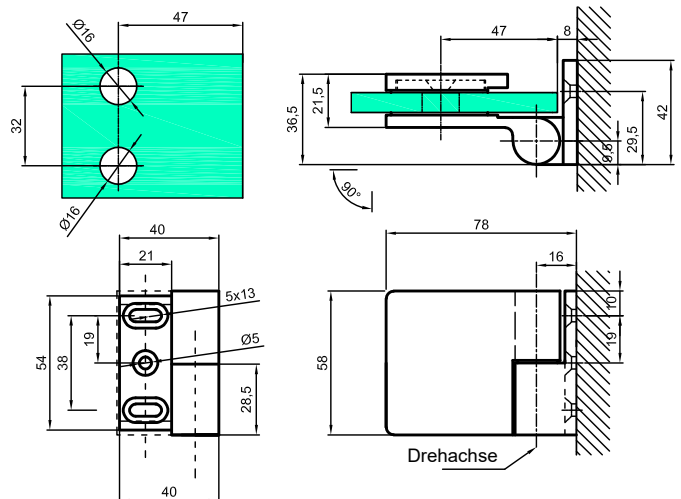

Angehobenes Scharnier rechts wand 90° VER-A90R

Produktcode	Farbe
VER-A90-R	chrom
VER-A90-R-1	satın
VER-A90-RB	schwarz matt
Eigenschaften	
Glasdicke	8-12mm
Maximale Belastung für zwei Scharniere	45kg
Asbestfreie Dichtungen