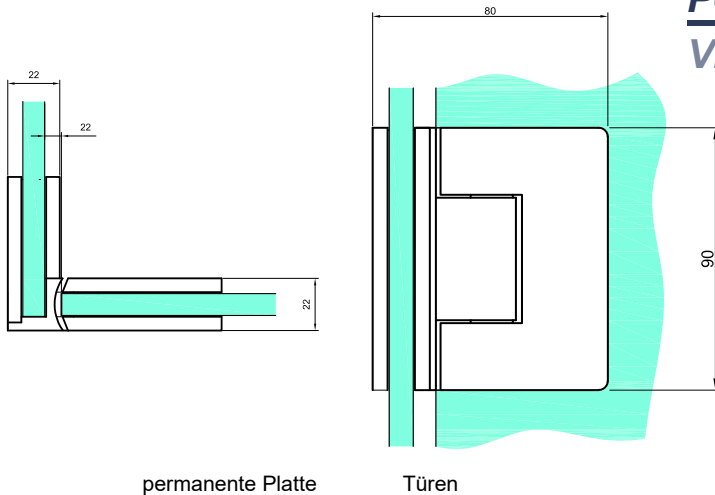

1. Scharniere für Glasduschen

Glass

Scharniere für Glasduschen

Pendelscharniere wand-glas 90°

VER-BJ-90

Produktcode	Farbe
VER-BJ-90	chrom
VER-BJ-90-1	satın
VER-BJ-90-BB	schwarz matt
Eigenschaften	
Glasdicke	8-12mm
Maximale Belastung für zwei Scharniere	45kg
Material	Messing
Einstellbarer Nullpunkt	
Asbestfreie Dichtungen	

Pendelscharniere wand-glas 180°

VER-BJ-90T

Produktcode	Farbe
VER-BJ-90T	chrom
VER-BJ-90T-1	satın
VER-BJ-90T-BB	schwarz matt
Eigenschaften	
Glasdicke	8-12mm
Maximale Belastung für zwei Scharniere	45kg
Material	Messing
Einstellbarer Nullpunkt	
Asbestfreie Dichtungen	

Pendelscharniere wand-glas 180° VER-BJ-90GG

permanente Platte

Türen

Pendelscharniere wand-glas 135° VER-BJ-135

Produktcode	Farbe
VER-BJ-135	chrom
VER-BJ-135-1	satın
VER-BJ-135-BB	schwarz matt
Eigenschaften	
Glasdicke	8-12mm
Maximale Belastung für zwei Scharniere	45kg
Material	Messing
Einstellbarer Nullpunkt	
Asbestfreie Dichtungen	