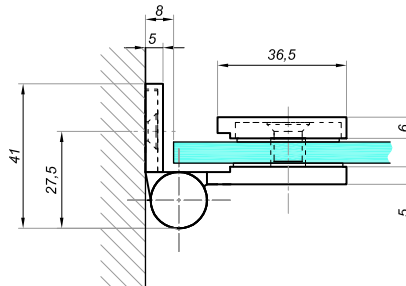

Scharnier glas-glas 90° GMT-BJ-204

Produktcode	Farbe
BJ-204US32	chrom
BJ-204US32D	satın
Eigenschaften	
Glasdicke	8-12mm
Maximale Belastung für zwei Scharniere	45kg
Material	Messing
Automatische Türschließung ab	35°
Asbestfreie Dichtungen	

Scharniere für Glasduschen

Angehobenes Scharnier links wand-glas

VER-SLIM-90-L

Produktcode	Farbe
VER-SLIM-90-L	chrom
VER-SLIM-90-L-1	satın
VER-SLIM-90-L-B	schwarz matt
Eigenschaften	
Glasdicke	6-10mm
Maximale Belastung für zwei Scharniere	45kg
Asbestfreie Dichtungen	