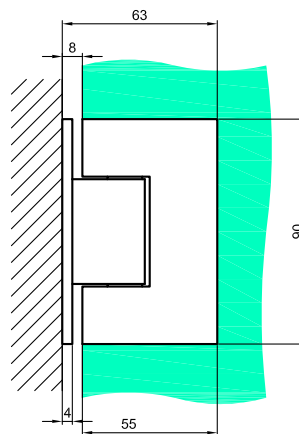

Scharniere für Glasduschen

Scharnier wand-glas 90° GMT-BJ-611

Produktcode	Farbe
BJ-611US32	chrom
BJ-611US32D	satın
Eigenschaften	
Glasdicke	8-12mm
Maximale Belastung für zwei Scharniere	45kg
Material	Messing
Automatische Türschließung ab	35°
Asbestfreie Dichtungen