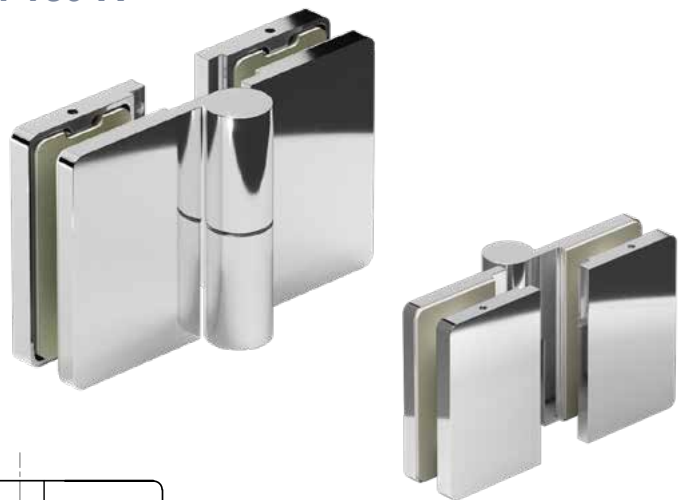

Angehobenes Scharnier rechts glas-glas

VER-SLIM-180-R

Produktcode	Farbe
VER-SLIM-180-R	chrom
VER-SLIM-180-R-1	satın
VER-SLIM-180-R-B	schwarz matt
Eigenschaften	
Glasdicke	6-10mm
Maximale Belastung für zwei Scharniere	45kg
Asbestfreie Dichtungen