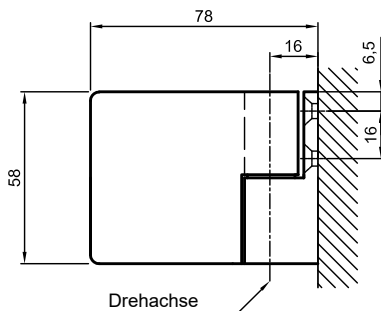

Produktcode	Farbe
VER-90-R	chrom
VER-90-R-1	satın
VER-90-R-B	schwarz matt
Eigenschaften	
Glasdicke	8-12mm
Maximale Belastung für zwei Scharniere	45kg
Asbestfreie Dichtungen