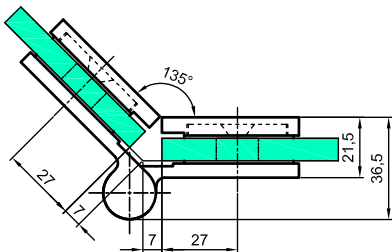

Produktcode	Farbe
VER-135-R	chrom
VER-135-R-1	satın
VER-135-R-B	schwarz matt
Eigenschaften	
Glasdicke	8-12mm
Maximale Belastung für zwei Scharniere	45kg
Asbestfreie Dichtungen