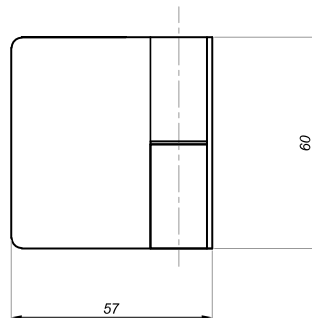

Angehobenes Scharnier rechts wand-glas

VER-SLIM-90-R

Produktcode	Farbe
VER-SLIM-90-R	chrom
VER-SLIM-90-R-1	satın
VER-SLIM-90-R-B	schwarz matt
Eigenschaften	
Glasdicke	6-10mm
Maximale Belastung für zwei Scharniere	45kg
Asbestfreie Dichtungen