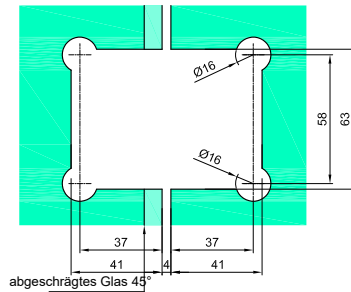

Scharnier glas-glas 135° GMT-BJ-602

Produktcode	Farbe
BJ-602US32	chrom
BJ-602US32D	satın
Eigenschaften	
Glasdicke	8-12mm
Maximale Belastung für zwei Scharniere	45kg
Material	Messing
Automatische Türschließung ab	35°
Asbestfreie Dichtungen