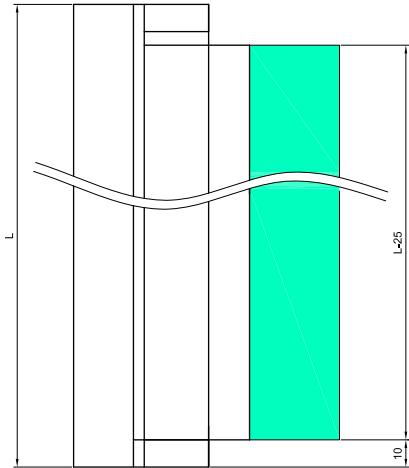

Scharnierprofil rechts glas-glas NLO-KP-S012

Produktcode	Glasdicke	L Scharnierlänge	Farbe
NLO-KP-S012-1,45-6	6mm	1450mm	chrom
NLO-KP-S012-1,9-6	6mm	1900mm	chrom
NLO-KP-S012-2,1-6	6mm	2100mm	chrom
NLO-KP-S012-1,9-8	8mm	1900mm	chrom
Eigenschaften			
Material			aluminum
Maximale Belastung			35kg