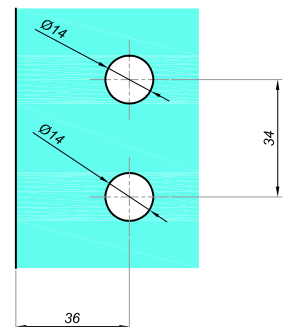

Produktcode	Farbe
VER-SLIM-B90-L	chrom
VER-SLIM-B90-L-1	satın
VER-SLIM-B90-L-B	schwarz matt
Eigenschaften	
Glasdicke	6-10mm
Maximale Belastung für zwei Scharniere	45kg
Asbestfreie Dichtungen	

Angehobenes Scharnier rechts wand-glas VER-SLIM-B90-R