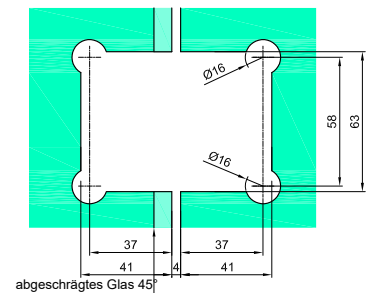

Scharnier glas-glas 135° GMT-BJ-202

Produktcode	Farbe
BJ-202US32	chrom
BJ-202US32D	satın
Eigenschaften	
Glasdicke	8-12mm
Maximale Belastung für zwei Scharniere	45kg
Material	Messing
Automatische Türschließung ab	35°
Asbestfreie Dichtungen