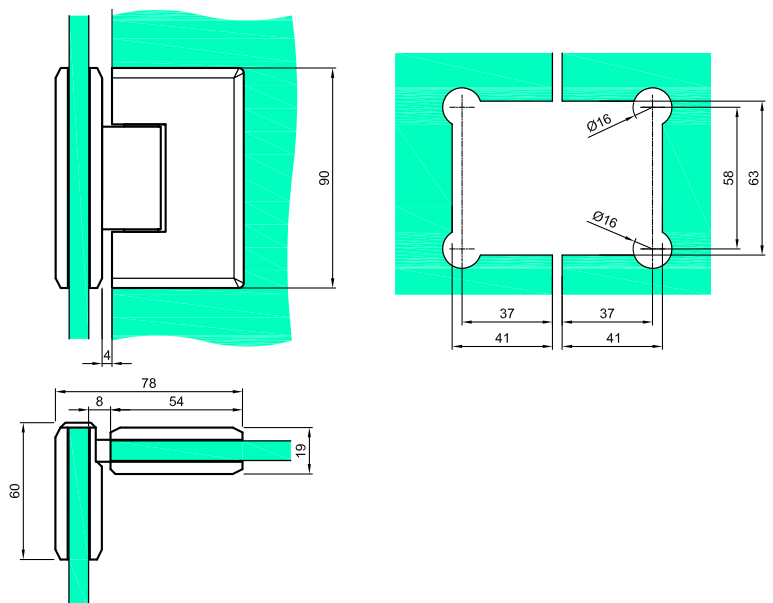

Scharnier glas-glas 90° GMT-BJ-204

Produktcode	Farbe
BJ-204US32	chrom
BJ-204US32D	satın
Eigenschaften	
Glasdicke	8-12mm
Maximale Belastung für zwei Scharniere	45kg
Material	Messing
Automatische Türschließung ab	35°
Asbestfreie Dichtungen