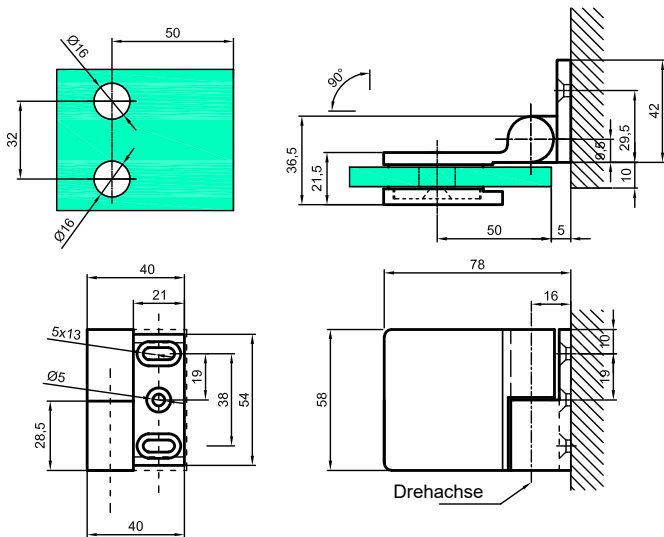

Angehobenes Scharnier rechts wand 90° VER-B90R

Produktcode	Farbe
VER-B90-R	chrom
Eigenschaften	
Glasdicke	8-12mm
Maximale Belastung für zwei Scharniere	45kg
Asbestfreie Dichtungen