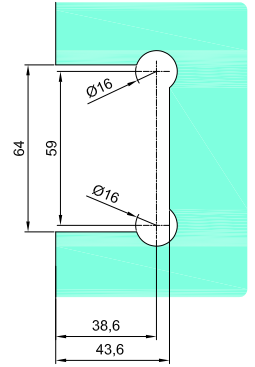

1. Scharniere für Glasduschen

Glass

Scharniere für Glasduschen

Pendelscharniere wand-glas 90°

VER-BJ-90

Produktcode	Farbe
VER-BJ-90	chrom
VER-BJ-90-1	satın
VER-BJ-90-BB	schwarz matt
Eigenschaften	
Glasdicke	8-12mm
Maximale Belastung für zwei Scharniere	45kg
Material	Messing
Einstellbarer Nullpunkt	
Asbestfreie Dichtungen	