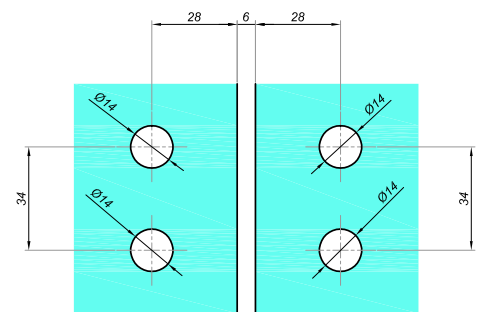

Angehobenes Scharnier rechts wand-glas VER-SLIM-B90-R

Produktcode	Farbe
VER-SLIM-B90-R	chrom
VER-SLIM-B90-R-1	satın
VER-SLIM-B90-R-B	schwarz matt
Eigenschaften	
Glasdicke	6-10mm
Maximale Belastung für zwei Scharniere	45kg
Asbestfreie Dichtungen	

Scharniere für Glasduschen

Angehobenes Scharnier links glas-glas

VER-SLIM-180-L

Produktcode	Farbe
VER-SLIM-180-L	chrom
VER-SLIM-180-L-1	satın
VER-SLIM-180-L-B	schwarz matt
Eigenschaften	
Glasdicke	6-10mm
Maximale Belastung für zwei Scharniere	45kg
Asbestfreie Dichtungen	