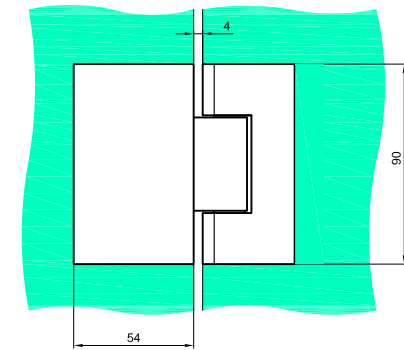

Scharnier glas-glas 135° GMT-BJ-602

Produktcode	Farbe
BJ-602US32	chrom
BJ-602US32D	satın
Eigenschaften	
Glasdicke	8-12mm
Maximale Belastung für zwei Scharniere	45kg
Material	Messing
Automatische Türschließung ab	35°
Asbestfreie Dichtungen