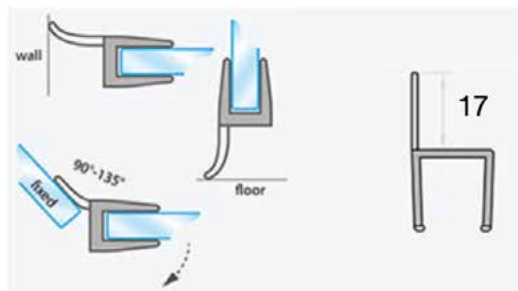

Seal Optiwhite

NLO-SP-2905

Produktcode	Glasdicke
NLO-SP-2905-8-2,5	8mm
Properties	
Length	2,5m
Material	polycarbonate

Seal Optiwhite

NLO-SP-2905S