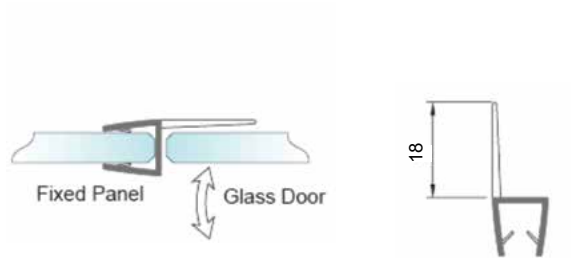

Seal

NLO-KP-2905

Produktcode	Glasdicke
NLO-KP-2905-6-2,5	6mm
NLO-KP-2905-8-2,5	8mm
Properties	
Length	2,5m