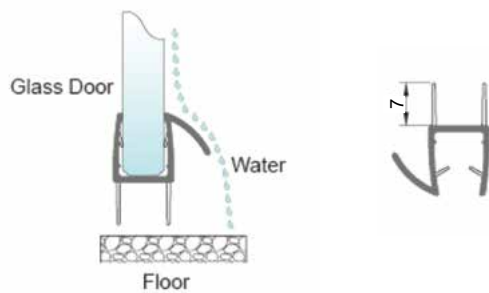

Seal

NLO-KP-2905

Produktcode	Glasdicke
NLO-KP-2905-6-2,5	6mm
NLO-KP-2905-8-2,5	8mm
Properties	
Length	2,5m

Seal

NLO-KP-2905S

Produktcode	Glasdicke
NLO-KP-2905S-8-2,5	8mm
Properties	
Length	2,5m

Seal

NLO-KP-2906