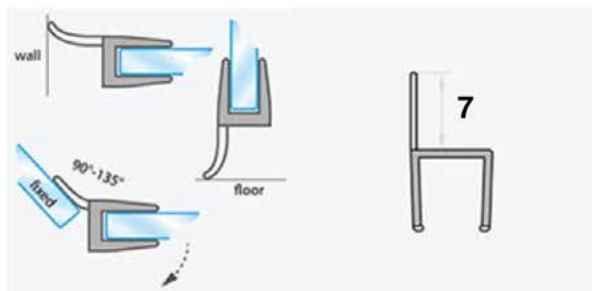

Seal Optiwhite

NLO-SP-2905

Produktcode	Glasdicke
NLO-SP-2905-8-2,5	8mm
Properties	
Length	2,5m
Material	polycarbonate

Seal Optiwhite

NLO-SP-2905S

Produktcode	Glasdicke
NLO-SP-2905S-8-2,5	8mm
Properties	
Length	2,5m
Material	polycarbonate