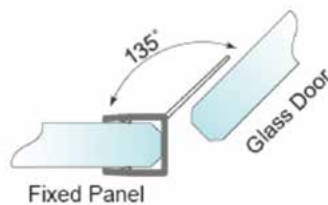

Produktcode	Glasdicke
NLO-KP-2902-8-2,5	8mm
Properties	
Length	2,5m

Seal

NLO-KP-2902

Produktcode	Glasdicke
NLO-KP-2902-8-2,5	8mm
Properties	
Length	2,5m

Seal

NLO-KP-2903

Produktcode	Glasdicke
NLO-KP-2903-8-2,5	8mm
Properties	
Length	2,5m