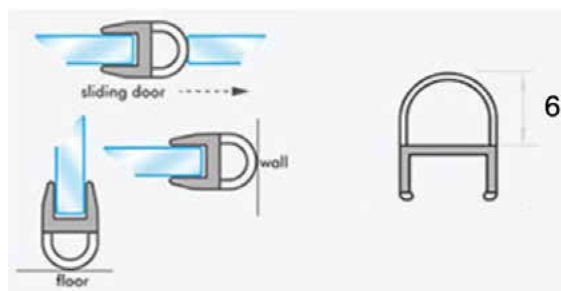

Seal Optiwhite

NLO-SP-2910M

Produktcode	Glasdicke
NLO-SP-2910M-8-2,5	8mm
Properties	
Length	2,5m
Material	polycarbonate

Magnetic seal Optiwhite

NLO-SP-2909-8-2,5