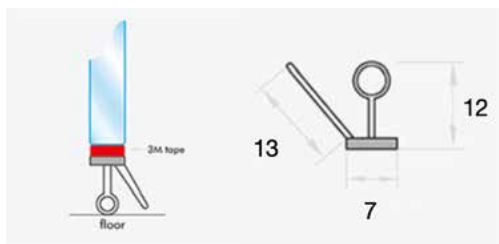

Selfadhesive seal NLO-SP-2913T-8-2,5

Produktcode	Glasdicke
NLO-SP-2913T-8-2,5	8mm
Properties	
Length	2,5m
Material	PVC