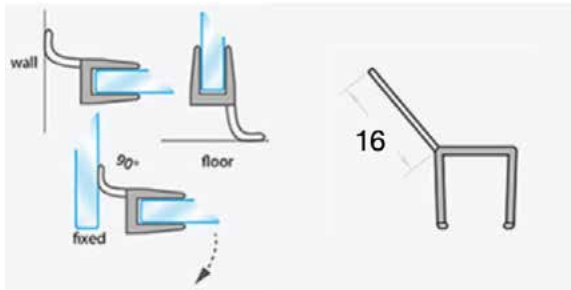

Seal Optiwhite

NLO-SP-2902

Produktcode	Glasdicke
NLO-SP-2902-8-2,5	8mm
Properties	
Length	2,5m
Material	polycarbonate

Seal Optiwhite

NLO-SP-2903

Produktcode	Glasdicke
NLO-SP-2903-8-2,5	8mm
Properties	
Length	2,5m
Material	polycarbonate

Seal Optiwhite

NLO-SP-2905

Produktcode	Glasdicke
NLO-SP-2905-8-2,5	8mm
Properties	
Length	2,5m
Material	polycarbonate

Seal Optiwhite

NLO-SP-2905S

Produktcode	Glasdicke
NLO-SP-2905S-8-2,5	8mm
Properties	
Length	2,5m
Material	polycarbonate