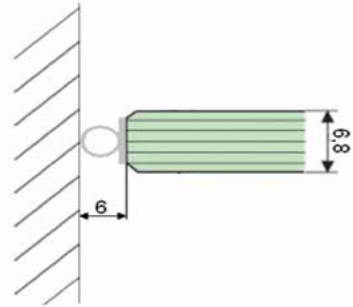

Produktcode	Glasdicke
NLO-KP-2910-6-2,5	6mm
NLO-KP-2910-8-2,5	8mm
Properties	
Length	2,5m

Seal

NLO-KP-2910M

Produktcode	Glasdicke
NLO-KP-2910M-6-2,5	6mm
NLO-KP-2910M-8-2,5	8mm
Properties	
Length	2,5m

Seal

NLO-KP-2916

Produktcode	Glasdicke
NLO-KP-2916-8-2,5	8mm
Properties	
Length	2,5m

Seal

NLO-KP-2917

Produktcode	Glasdicke
NLO-KP-2917-8-2,5	8mm
Properties	
Length	2,5m

Selfadhesive seal NLO-KP-2911

Produktcode	Glasdicke
NLO-KP-2911-8-2,5	8mm
Properties	
Length	2,5m

Selfadhesive seal NLO-KP-2912

Produktcode	Glasdicke
NLO-KP-2912-8-2,5	8mm
Properties	
Length	2,5m

Dichtungen

Selfadhesive seal NLO-KP-2915

Produktcode	Glasdicke
NLO-KP-2915-8-2,5	8mm
Properties	
Length	2,5m

Selfadhesive seal NLO-SP-2913T-8-2,5

Produktcode	Glasdicke
NLO-SP-2913T-8-2,5	8mm
Properties	
Length	2,5m
Material	PVC

Selfadhesive magnetic seal

NLO-SP-2921-8-2,5

Produktcode	Glasdicke
NLO-SP-2921-8-2,5	8mm
Properties	
Length	2,5m
Material	PVC
1 set consists 2 pcs of magnet	