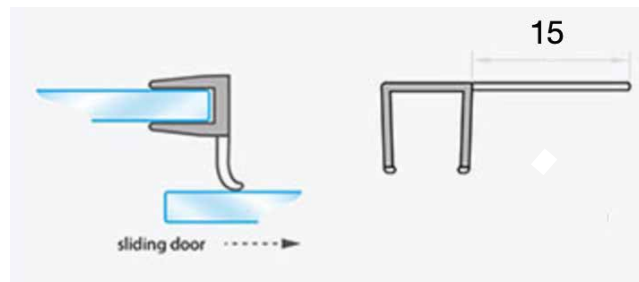

5. Dichtungen, Türschwellen und „U“-Profile

Glass

Seal Optiwhite

NLO-SP-2900

Produktcode	Glasdicke
NLO-SP-2900-8-2,5	8mm
Properties	
Length	2,5m
Material	polycarbonate

Seal Optiwhite

NLO-SP-2902S

Produktcode	Glasdicke
NLO-SP-2900S-8-2,5	8mm
Properties	
Length	2,5m
Material	polycarbonate