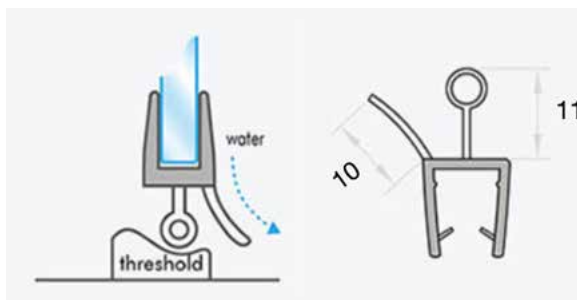

Seal Optiwhite

NLO-SP-2906L

Produktcode	Glasdicke
NLO-SP-2906L-8-2,5	8mm
Properties	
Length	2,5m
Material	polycarbonate

Seal Optiwhite

NLO-SP-2913

Produktcode	Glasdicke
NLO-SP-2913-8-2,5	8mm
Properties	
Length	2,5m
Material	polycarbonate