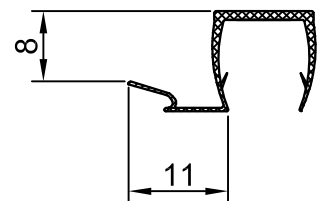

Produktcode	Glasdicke
NLO-KP-2910-6-2,5	6mm
NLO-KP-2910-8-2,5	8mm
Properties	
Length	2,5m

Seal

NLO-KP-2910M

Produktcode	Glasdicke
NLO-KP-2910M-6-2,5	6mm
NLO-KP-2910M-8-2,5	8mm
Properties	
Length	2,5m

Seal

NLO-KP-2916

Produktcode	Glasdicke
NLO-KP-2916-8-2,5	8mm
Properties	
Length	2,5m

Seal

NLO-KP-2917

Produktcode	Glasdicke
NLO-KP-2917-8-2,5	8mm
Properties	
Length	2,5m

Selfadhesive seal NLO-KP-2911

Produktcode	Glasdicke
NLO-KP-2911-8-2,5	8mm
Properties	
Length	2,5m

Selfadhesive seal NLO-KP-2912

Produktcode	Glasdicke
NLO-KP-2912-8-2,5	8mm
Properties	
Length	2,5m

Dichtungen

Selfadhesive seal NLO-KP-2915

Produktcode	Glasdicke
NLO-KP-2915-8-2,5	8mm
Properties	
Length	2,5m

Selfadhesive seal NLO-SP-2913T-8-2,5

Produktcode	Glasdicke
NLO-SP-2913T-8-2,5	8mm
Properties	
Length	2,5m
Material	PVC

Selfadhesive magnetic seal

NLO-SP-2921-8-2,5

Produktcode	Glasdicke
NLO-SP-2921-8-2,5	8mm
Properties	
Length	2,5m
Material	PVC
1 set consists 2 pcs of magnet	