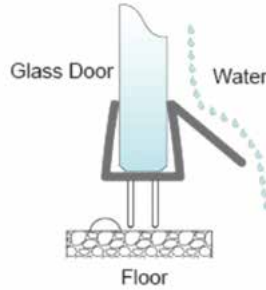

Seal

NLO-KP-2906L

Produktcode	Glasdicke
NLO-KP-2906L-8-2,5	8mm
Properties	
Length	2,5m