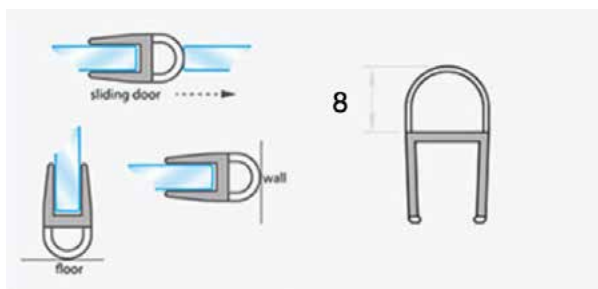

Seal Optiwhite

NLO-SP-2914

Produktcode	Glasdicke
NLO-SP-2914-8-2,5	8mm
Properties	
Length	2,5m
Material	polycarbonate

Seal Optiwhite

NLO-SP-2910

Produktcode	Glasdicke
NLO-SP-2910-8-2,5	8mm
Properties	
Length	2,5m
Material	polycarbonate