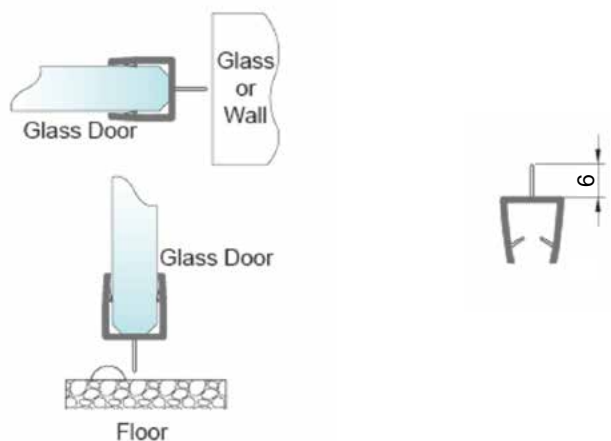

Seal

NLO-KP-2904

Produktcode	Glasdicke
NLO-KP-2904-6-2,5	6mm
NLO-KP-2904-8-2,5	8mm
Properties	
Length	2,5m

Seal

NLO-KP-2904S

Produktcode	Glasdicke
NLO-KP-2904S-6-2,5	6mm
NLO-KP-2904S-8-2,5	8mm
Properties	
Length	2,5m