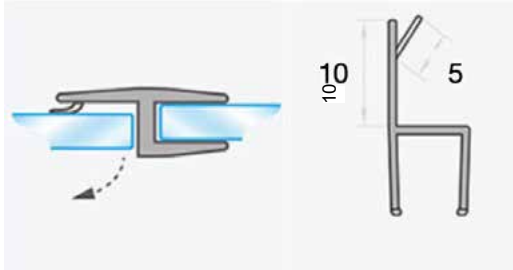

5. Dichtungen, Türschwellen und „U“-Profile

Glass

Seal Optiwhite

NLO-SP-2900

Produktcode	Glasdicke
NLO-SP-2900-8-2,5	8mm
Properties	
Length	2,5m
Material	polycarbonate

Seal Optiwhite

NLO-SP-2902S

Produktcode	Glasdicke
NLO-SP-2900S-8-2,5	8mm
Properties	
Length	2,5m
Material	polycarbonate