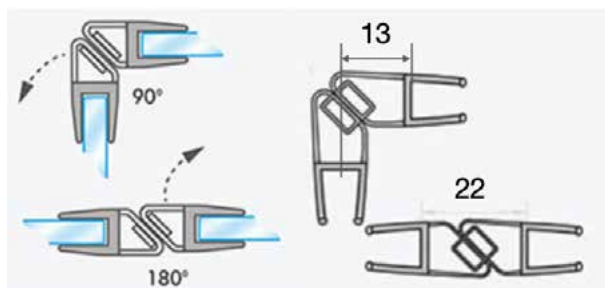

Seal Optiwhite

NLO-SP-2910M

Produktcode	Glasdicke
NLO-SP-2910M-8-2,5	8mm
Properties	
Length	2,5m
Material	polycarbonate

Magnetic seal Optiwhite

NLO-SP-2909-8-2,5

Produktcode	Glasdicke
NLO-SP-2909-8-2,5	8mm
Properties	
Length	2,5m
Material	polycarbonate

Seal

NLO-KP-2900

Produktcode	Glasdicke
NLO-KP-2900-6-2,5	6mm
NLO-KP-2900-8-2,5	8mm
Properties	
Length	2,5m

Seal

NLO-KP-2901

Produktcode	Glasdicke
NLO-KP-2901-8-2,5	8mm
Properties	
Length	2,5m

Seal

NLO-KP-2902S