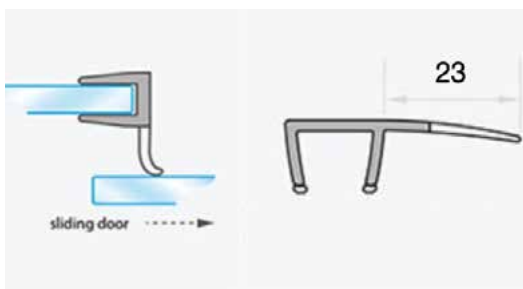

Produktcode	Glasdicke
NLO-SP-2902-8-2,5	8mm
Properties	
Length	2,5m
Material	polycarbonate