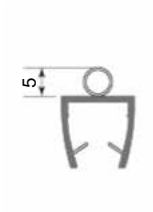

Produktcode	Glasdicke
NLO-KP-2906-6-2,5	6mm
NLO-KP-2906-8-2,5	8mm
Properties	
Length	2,5m

Seal

NLO-KP-2906L

Produktcode	Glasdicke
NLO-KP-2906L-8-2,5	8mm
Properties	
Length	2,5m

Seal

NLO-KP-2913

Produktcode	Glasdicke
NLO-KP-2913-6-2,5	6mm
NLO-KP-2913-8-2,5	8mm
Properties	
Length	2,5m

Seal

NLO-KP-2913P

Produktcode	Glasdicke
NLO-KP-2913P-8-2,5	8mm
Properties	
Length	2,5m

Seal

NLO-KP-2914

Produktcode	Glasdicke
NLO-KP-2914-8-2,5	8mm
Properties	
Length	2,5m

Seal

NLO-KP-2910

Produktcode	Glasdicke
NLO-KP-2910-6-2,5	6mm
NLO-KP-2910-8-2,5	8mm
Properties	
Length	2,5m

Seal

NLO-KP-2910M

Produktcode	Glasdicke
NLO-KP-2910M-6-2,5	6mm
NLO-KP-2910M-8-2,5	8mm
Properties	
Length	2,5m

Seal

NLO-KP-2916

Produktcode	Glasdicke
NLO-KP-2916-8-2,5	8mm
Properties	
Length	2,5m

Seal

NLO-KP-2917

Produktcode	Glasdicke
NLO-KP-2917-8-2,5	8mm
Properties	
Length	2,5m

Selfadhesive seal NLO-KP-2911

Produktcode	Glasdicke
NLO-KP-2911-8-2,5	8mm
Properties	
Length	2,5m