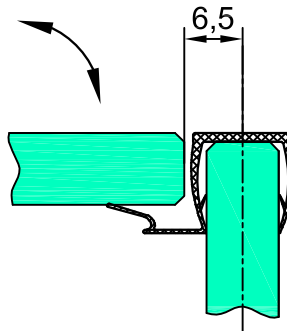

Produktcode	Glasdicke
NLO-KP-2910-6-2,5	6mm
NLO-KP-2910-8-2,5	8mm
Properties	
Length	2,5m

Seal

NLO-KP-2910M

Produktcode	Glasdicke
NLO-KP-2910M-6-2,5	6mm
NLO-KP-2910M-8-2,5	8mm
Properties	
Length	2,5m

Seal

NLO-KP-2916

Produktcode	Glasdicke
NLO-KP-2916-8-2,5	8mm
Properties	
Length	2,5m

Seal

NLO-KP-2917

Produktcode	Glasdicke
NLO-KP-2917-8-2,5	8mm
Properties	
Length	2,5m

Selfadhesive seal NLO-KP-2911

Produktcode	Glasdicke
NLO-KP-2911-8-2,5	8mm
Properties	
Length	2,5m

Selfadhesive seal NLO-KP-2912

Produktcode	Glasdicke
NLO-KP-2912-8-2,5	8mm
Properties	
Length	2,5m

Dichtungen

Selfadhesive seal NLO-KP-2915

Produktcode	Glasdicke
NLO-KP-2915-8-2,5	8mm
Properties	
Length	2,5m

Selfadhesive seal NLO-SP-2913T-8-2,5

Produktcode	Glasdicke
NLO-SP-2913T-8-2,5	8mm
Properties	
Length	2,5m
Material	PVC

Selfadhesive magnetic seal

NLO-SP-2921-8-2,5

Produktcode	Glasdicke
NLO-SP-2921-8-2,5	8mm
Properties	
Length	2,5m
Material	PVC
1 set consists 2 pcs of magnet	