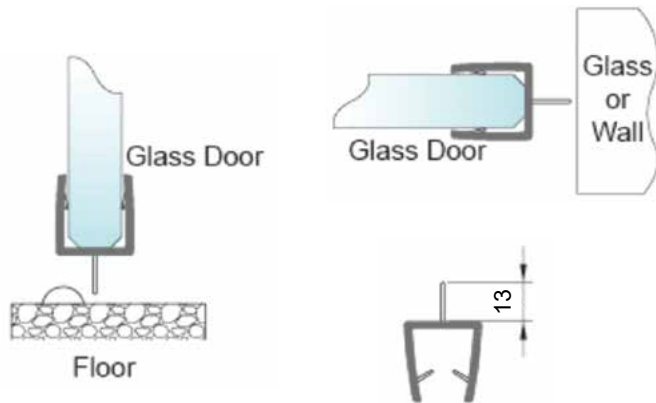

Seal

NLO-KP-2904

Produktcode	Glasdicke
NLO-KP-2904-6-2,5	6mm
NLO-KP-2904-8-2,5	8mm
Properties	
Length	2,5m