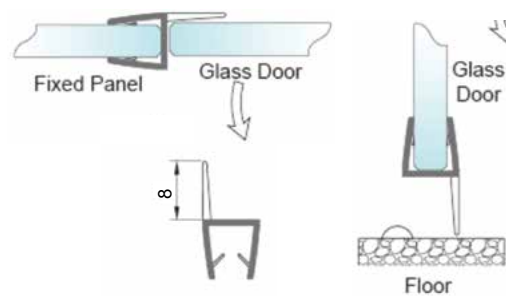

Seal

NLO-KP-2905

Produktcode	Glasdicke
NLO-KP-2905-6-2,5	6mm
NLO-KP-2905-8-2,5	8mm
Properties	
Length	2,5m

Seal

NLO-KP-2905S

Produktcode	Glasdicke
NLO-KP-2905S-8-2,5	8mm
Properties	
Length	2,5m

Seal

NLO-KP-2906