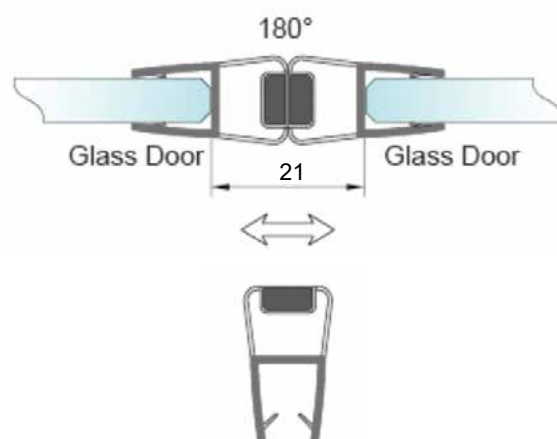

Seal

NLO-KP-2920

Produktcode	Glasdicke
NLO-KP-2920-8-2,5	8mm
Properties	
Length	2,5m

Magnetic seal 180°

NLO-KP-2907

Produktcode	Glasdicke
NLO-KP-2907-6-2,5	6mm
NLO-KP-2907-8-2,5	8mm
Properties	
Length	2,5m