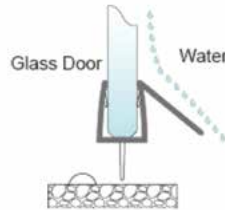

Seal

NLO-KP-2913P

Produktcode	Glasdicke
NLO-KP-2913P-8-2,5	8mm
Properties	
Length	2,5m

Seal

NLO-KP-2914

Produktcode	Glasdicke
NLO-KP-2914-8-2,5	8mm
Properties	
Length	2,5m

Seal

NLO-KP-2910