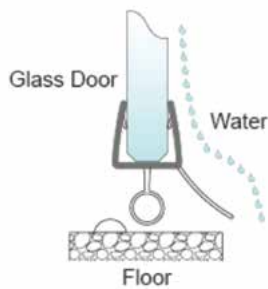

Produktcode	Glasdicke
NLO-KP-2906-6-2,5	6mm
NLO-KP-2906-8-2,5	8mm
Properties	
Length	2,5m

Seal

NLO-KP-2906L

Produktcode	Glasdicke
NLO-KP-2906L-8-2,5	8mm
Properties	
Length	2,5m

Seal

NLO-KP-2913

Produktcode	Glasdicke
NLO-KP-2913-6-2,5	6mm
NLO-KP-2913-8-2,5	8mm
Properties	
Length	2,5m