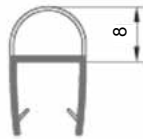

Produktcode	Glasdicke
NLO-KP-2906-6-2,5	6mm
NLO-KP-2906-8-2,5	8mm
Properties	
Length	2,5m

Seal

NLO-KP-2906L

Produktcode	Glasdicke
NLO-KP-2906L-8-2,5	8mm
Properties	
Length	2,5m

Seal

NLO-KP-2913

Produktcode	Glasdicke
NLO-KP-2913-6-2,5	6mm
NLO-KP-2913-8-2,5	8mm
Properties	
Length	2,5m

Seal

NLO-KP-2913P

Produktcode	Glasdicke
NLO-KP-2913P-8-2,5	8mm
Properties	
Length	2,5m

Seal

NLO-KP-2914

Produktcode	Glasdicke
NLO-KP-2914-8-2,5	8mm
Properties	
Length	2,5m

Seal

NLO-KP-2910

Produktcode	Glasdicke
NLO-KP-2910-6-2,5	6mm
NLO-KP-2910-8-2,5	8mm
Properties	
Length	2,5m

Seal

NLO-KP-2910M

Produktcode	Glasdicke
NLO-KP-2910M-6-2,5	6mm
NLO-KP-2910M-8-2,5	8mm
Properties	
Length	2,5m

Seal

NLO-KP-2916

Produktcode	Glasdicke
NLO-KP-2916-8-2,5	8mm
Properties	
Length	2,5m

Seal

NLO-KP-2917

Produktcode	Glasdicke
NLO-KP-2917-8-2,5	8mm
Properties	
Length	2,5m

Selfadhesive seal NLO-KP-2911

Produktcode	Glasdicke
NLO-KP-2911-8-2,5	8mm
Properties	
Length	2,5m