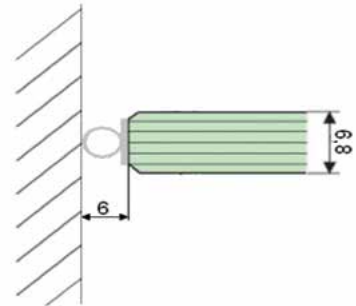

Produktcode	Glasdicke
NLO-KP-2910-6-2,5	6mm
NLO-KP-2910-8-2,5	8mm
Properties	
Length	2,5m

Seal

NLO-KP-2910M

Produktcode	Glasdicke
NLO-KP-2910M-6-2,5	6mm
NLO-KP-2910M-8-2,5	8mm
Properties	
Length	2,5m

Seal

NLO-KP-2916

Produktcode	Glasdicke
NLO-KP-2916-8-2,5	8mm
Properties	
Length	2,5m

Seal

NLO-KP-2917

Produktcode	Glasdicke
NLO-KP-2917-8-2,5	8mm
Properties	
Length	2,5m

Selfadhesive seal NLO-KP-2911

Produktcode	Glasdicke
NLO-KP-2911-8-2,5	8mm
Properties	
Length	2,5m

Selfadhesive seal NLO-KP-2912

Produktcode	Glasdicke
NLO-KP-2912-8-2,5	8mm
Properties	
Length	2,5m

Dichtungen

Selfadhesive seal NLO-KP-2915

Produktcode	Glasdicke
NLO-KP-2915-8-2,5	8mm
Properties	
Length	2,5m

Selfadhesive seal NLO-SP-2913T-8-2,5

Produktcode	Glasdicke
NLO-SP-2913T-8-2,5	8mm
Properties	
Length	2,5m
Material	PVC

Selfadhesive magnetic seal

NLO-SP-2921-8-2,5

Produktcode	Glasdicke
NLO-SP-2921-8-2,5	8mm
Properties	
Length	2,5m
Material	PVC
1 set consists 2 pcs of magnet	