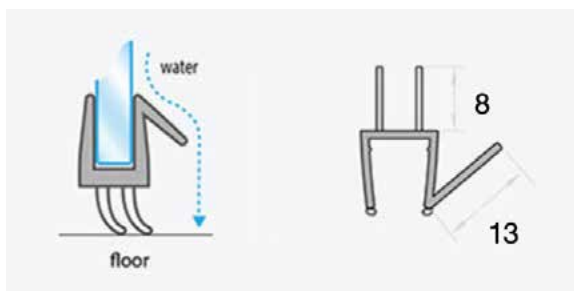

Seal Optiwhite

NLO-SP-2906L

Produktcode	Glasdicke
NLO-SP-2906L-8-2,5	8mm
Properties	
Length	2,5m
Material	polycarbonate