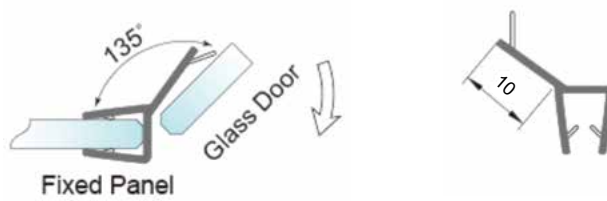

Seal

NLO-KP-2900

Produktcode	Glasdicke
NLO-KP-2900-6-2,5	6mm
NLO-KP-2900-8-2,5	8mm
Properties	
Length	2,5m

Seal

NLO-KP-2901

Produktcode	Glasdicke
NLO-KP-2901-8-2,5	8mm
Properties	
Length	2,5m

Seal

NLO-KP-2902S

Produktcode	Glasdicke
NLO-KP-2902-8-2,5	8mm
Properties	
Length	2,5m

Seal

NLO-KP-2902

Produktcode	Glasdicke
NLO-KP-2902-8-2,5	8mm
Properties	
Length	2,5m

Seal

NLO-KP-2903

Produktcode	Glasdicke
NLO-KP-2903-8-2,5	8mm
Properties	
Length	2,5m