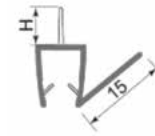

Produktcode	Glasdicke
NLO-KP-2906-6-2,5	6mm
NLO-KP-2906-8-2,5	8mm
Properties	
Length	2,5m

Seal

NLO-KP-2906L

Produktcode	Glasdicke
NLO-KP-2906L-8-2,5	8mm
Properties	
Length	2,5m

Seal

NLO-KP-2913

Produktcode	Glasdicke
NLO-KP-2913-6-2,5	6mm
NLO-KP-2913-8-2,5	8mm
Properties	
Length	2,5m

Seal

NLO-KP-2913P

Produktcode	Glasdicke
NLO-KP-2913P-8-2,5	8mm
Properties	
Length	2,5m

Seal

NLO-KP-2914

Produktcode	Glasdicke
NLO-KP-2914-8-2,5	8mm
Properties	
Length	2,5m

Seal

NLO-KP-2910

Produktcode	Glasdicke
NLO-KP-2910-6-2,5	6mm
NLO-KP-2910-8-2,5	8mm
Properties	
Length	2,5m

Seal

NLO-KP-2910M

Produktcode	Glasdicke
NLO-KP-2910M-6-2,5	6mm
NLO-KP-2910M-8-2,5	8mm
Properties	
Length	2,5m

Seal