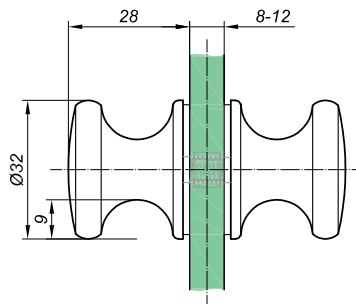

Tür Knopf NLO-GŁ-2807

Produktcode	Farbe
NLO-GŁ-2807	chrom
NLO-GŁ-2807-1	satın
Eigenschaften	
Glasdicke	6-12mm
Material	Messing