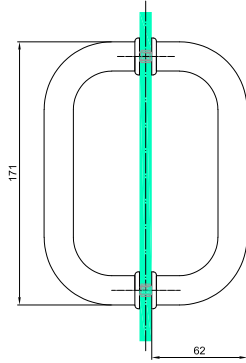

Türgriffe für Duschkabinen

Tür Griff NLO-ZD-2850

Produktcode	Farbe
NLO-KP-2850	chrom
NLO-KP-2850-1	satın
Eigenschaften	
Durchmesser der Löcher im Glas	8mm
Material	rostfreier stahl
Maximale Länge	220+420mm
Querschnitt des Griffs	19x19mm

Türgriff mit Knöpf NLO-ZD-2815

Produktcode	Farbe
NLO-ZD-2815-400	chrom
Eigenschaften	
Durchmesser der Löcher im Glas	8mm
material	rostfreier stahl
Maximale Länge	420mm
Querschnitt des Griffs	Ø 19 mm

Türgriffe für Duschkabinen

Tür Griff

NLO-ZD-2816

Produktcode	Farbe
NLO-ZD-2816	chrom
NLO-ZD-2816-1	satın
NLO-ZD-2816-B	schwarz matt

Eigenschaften

Durchmesser der Löcher im Glas	8mm
Material	rostfreier stahl
Maximale Länge	176mm
Querschnitt des Griffs	Ø 19 mm