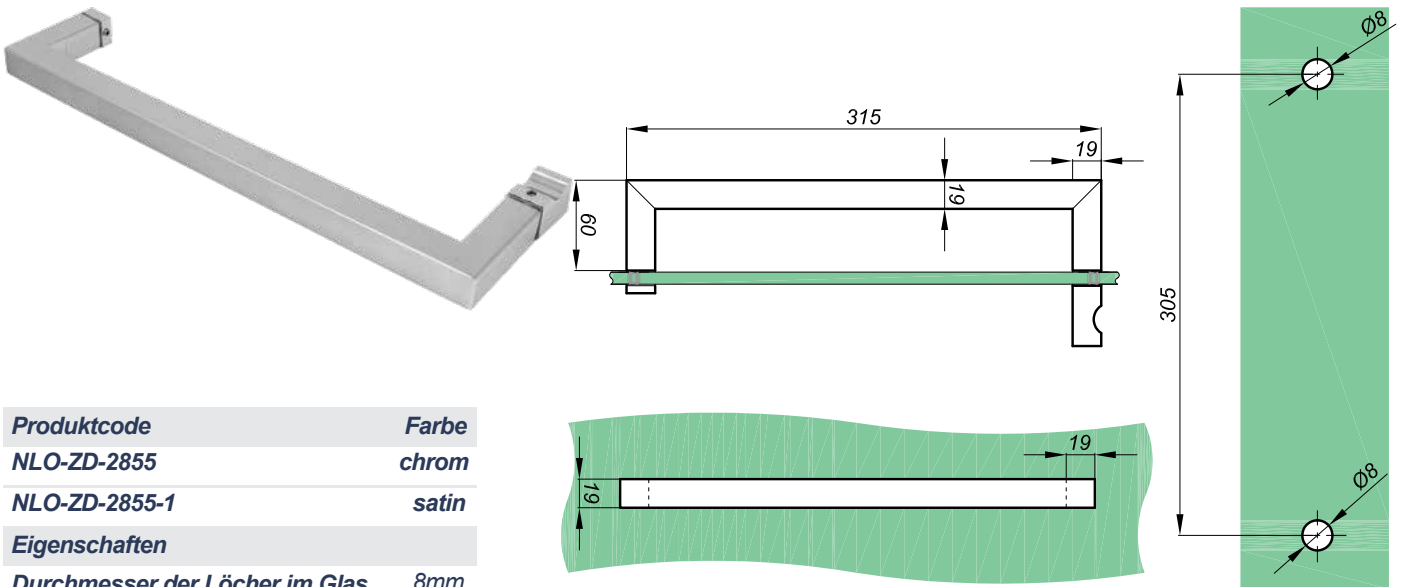

Türgriff mit Knöpf NLO-ZD-2855

Produktcode	Farbe
NLO-ZD-2855	chrom
NLO-ZD-2855-1	satın
Eigenschaften	
Durchmesser der Löcher im Glas	8mm
Material	rostfreier stahl
Maximale Länge	315mm
Querschnitt des Griffs	19x19mm