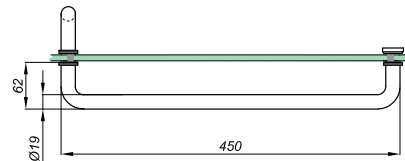

Tür Griff

G141 US32D L450

Produktcode	Farbe
G141 US32D L450	chrom
G141 US32D L450-1	satın

Eigenschaften

Durchmesser der Löcher im Glas	10mm
Material	rostfreier stahl
Maximale Länge	325+450mm
Querschnitt des Griffs	Ø19mm