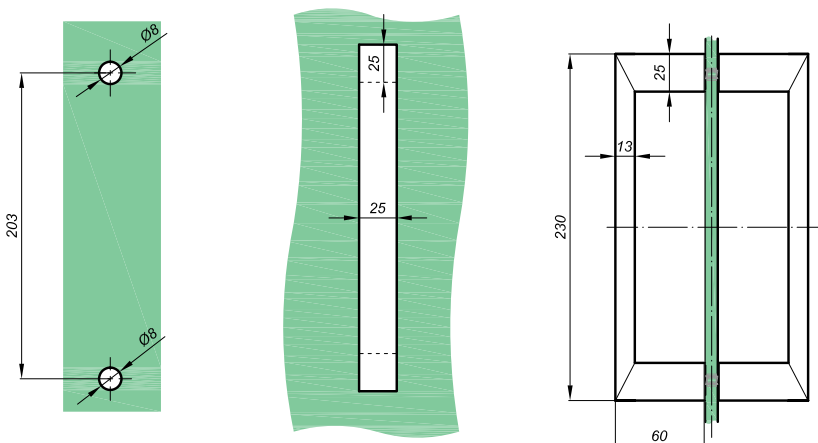

Tür Griff NLO-ZD-2857

Produktcode	Farbe
NLO-KP-2857	chrom
NLO-KP-2857-1	satın

Eigenschaften	
Durchmesser der Löcher im Glas	8mm
Material	rostfreier stahl
Maximale Länge	230mm
Querschnitt des Griffs	13x25mm/25x25mm