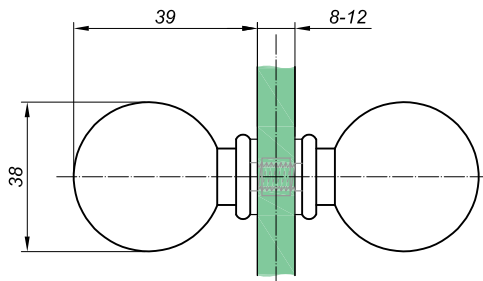

Tür Knöpf

GHD-697-CP

Produktcode	Farbe
GHD-697-CP	chrom
GHD-697-CP-1	satın
Eigenschaften	
Glasdicke	6-12mm
Material	Messing

Tür Knöpf

NLO-GŁ-2802

Produktcode	Farbe
NLO-GŁ-2802	chrom
NLO-GŁ-2802-1	satın
Eigenschaften	
Glasdicke	6-12mm
Material	Messing