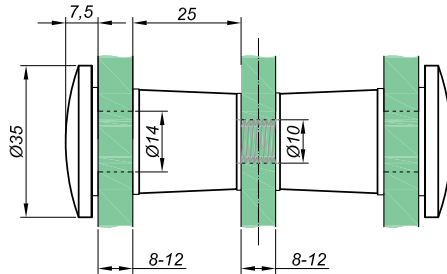

Tür Knöpfe

Tür Knöpf NLO-GŁ-51

Produktcode	Farbe
NLO-GŁ-51	chrom
NLO-GŁ-51-	satın
NLO-GŁ-51-B	schwarz matt
Eigenschaften	
Glasdicke	6-12mm
Material	Messing

Tür Knöpf NLO-GŁ-52

Produktcode	Farbe
NLO-GŁ-52	chrom
NLO-GŁ-52-1	satın
NLO-GŁ-52-B	schwarz matt
Eigenschaften	
Glasdicke	6-12mm
Material	Messing

Tür Knöpf NLO-GŁ-09

Produktcode	Farbe
NLO-GŁ-09	chrom
NLO-GŁ-09-1	satın
Eigenschaften	
Glasdicke	6-12mm
Material	Messing

Tür Knopf GHD-690-SC

Produktcode	Farbe
GHD-690-SC	chrom
GHD-690-SC-1	satın

Eigenschaften	
Glasdicke	6-12mm
Material	Messing