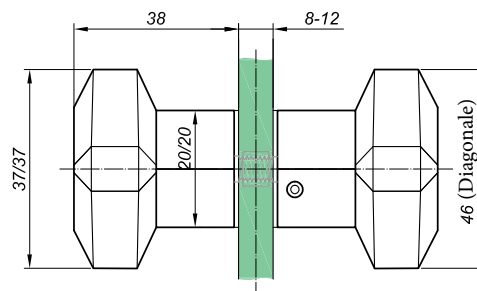

Tür Knopf NPR-PSDK-02

Produktcode	Farbe
NPR-PSDK-02	chrom
NPR-PSDK-02-1	satın
Eigenschaften	
Glasdicke	6-12mm
Material	Messing