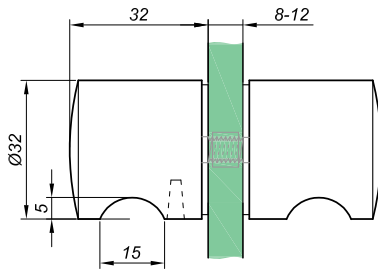

Tür Knöpfe

Tür Knöpf GHD-693-CP

Produktcode	Farbe
GHD-693-CP	chrom
GHD-693-CP-1	satın
Eigenschaften	
Glasdicke	6-12mm
Material	Messing

Tür Knöpf GHD-695-CP

Produktcode	Farbe
GHD-695-CP	chrom
GHD-695-CP-1	satın
Eigenschaften	
Glasdicke	6-12mm
Material	Messing

Tür Knöpf NLO-GŁ-2804

Produktcode	Farbe
NLO-GŁ-2804	chrom
NLO-GŁ-2804-1	satın
Eigenschaften	
Glasdicke	6-12mm
Material	Messing

Tür Knöpf

NLO-GŁ-2803

Produktcode	Farbe
NLO-GŁ-2803	chrom
NLO-GŁ-2803-1	satın
Eigenschaften	
Glasdicke	6-12mm
Material	Messing