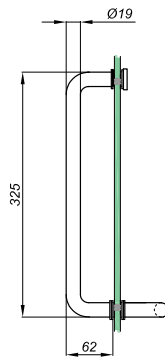

Tür Griff

NLO-ZD-2816

Produktcode	Farbe
NLO-ZD-2816	chrom
NLO-ZD-2816-1	satın
NLO-ZD-2816-B	schwarz matt

Eigenschaften

Durchmesser der Löcher im Glas	8mm
Material	rostfreier stahl
Maximale Länge	176mm
Querschnitt des Griffs	Ø 19 mm

Tür Griff

G141 US32D L450

Produktcode	Farbe
G141 US32D L450	chrom
G141 US32D L450-1	satın

Eigenschaften

Durchmesser der Löcher im Glas	10mm
Material	rostfreier stahl
Maximale Länge	325+450mm
Querschnitt des Griffs	Ø19mm