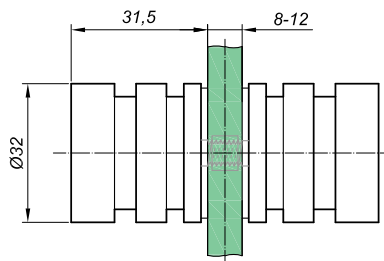

Tür Knöpfe

Tür Knöpf GHD-693-CP

Produktcode	Farbe
GHD-693-CP	chrom
GHD-693-CP-1	satın
Eigenschaften	
Glasdicke	6-12mm
Material	Messing

Tür Knöpf GHD-695-CP

Produktcode	Farbe
GHD-695-CP	chrom
GHD-695-CP-1	satın
Eigenschaften	
Glasdicke	6-12mm
Material	Messing

Tür Knöpf NLO-GŁ-2804

Produktcode	Farbe
NLO-GŁ-2804	chrom
NLO-GŁ-2804-1	satın
Eigenschaften	
Glasdicke	6-12mm
Material	Messing

Tür Knöpf

NLO-GŁ-2803

Produktcode	Farbe
NLO-GŁ-2803	chrom
NLO-GŁ-2803-1	satın
Eigenschaften	
Glasdicke	6-12mm
Material	Messing