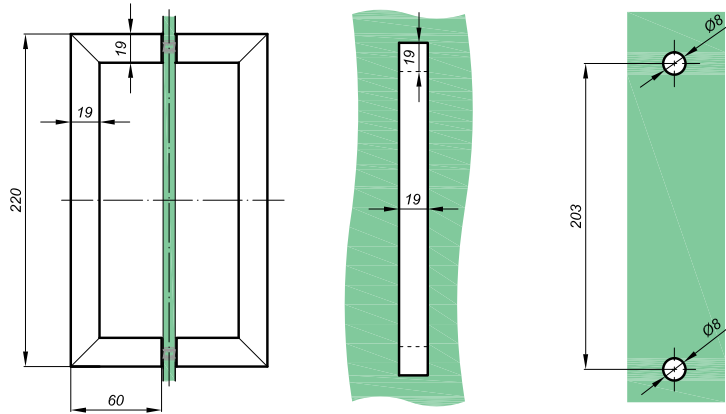

Tür Griff NLO-ZD-2856

Produktcode	Farbe
NLO-ZD-2856	chrom
NLO-ZD-2856-1	satın

Eigenschaften	
Durchmesser der Löcher im Glas	8mm
Material	rostfreier stahl
Maximale Länge	220mm
Querschnitt des Griffs	19x19mm