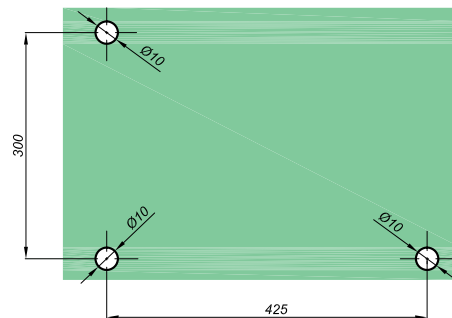

Tür Griff

G141 US32D L450

Produktcode	Farbe
G141 US32D L450	chrom
G141 US32D L450-1	satın

Eigenschaften

Durchmesser der Löcher im Glas	10mm
Material	rostfreier stahl
Maximale Länge	325+450mm
Querschnitt des Griffs	Ø19mm