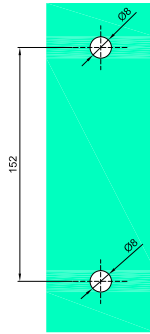

Türgriff mit Knöpf NLO-ZD-2815

Produktcode	Farbe
NLO-ZD-2815-400	chrom
Eigenschaften	
Durchmesser der Löcher im Glas	8mm
material	rostfreier stahl
Maximale Länge	420mm
Querschnitt des Griffs	Ø 19 mm

Türgriffe für Duschkabinen

Tür Griff

NLO-ZD-2816

Produktcode	Farbe
NLO-ZD-2816	chrom
NLO-ZD-2816-1	satın
NLO-ZD-2816-B	schwarz matt

Eigenschaften

Durchmesser der Löcher im Glas	8mm
Material	rostfreier stahl
Maximale Länge	176mm
Querschnitt des Griffs	Ø 19 mm