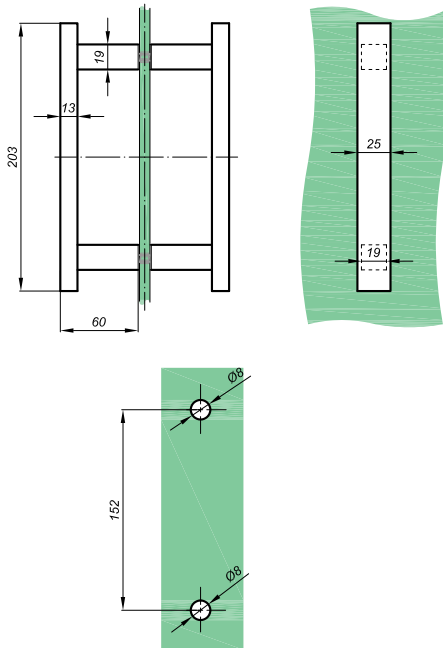

Tür Knöpf NPR-PSDK-05

Produktcode	Farbe
NPR-PSDK-05	chrom
NPR-PSDK-05-1	satın
Eigenschaften	
Glasdicke	6-12mm
Material	Messing

Tür Knöpf NLO-GŁ-03A

Produktcode	Farbe
NLO-GŁ-03A	chrom
NLO-GŁ-03A-1	satın
Eigenschaften	
Glasdicke	6-12mm
Material	Messing

Türgriffe für Duschkabinen

Tür Knöpf NLO-ZD-2858

Produktcode	Farbe
NLO-ZD-2858	chrom
NLO-ZD-2858-1	satın
Eigenschaften	
Durchmesser der Löcher im Glas	8mm
Material	rostfreier stahl
Maximale Länge	203mm
Querschnitt des Griffs	25x19mm

Türgriff mit Knöpf NLO-ZD-2855

Produktcode	Farbe
NLO-ZD-2855	chrom
NLO-ZD-2855-1	satın
Eigenschaften	
Durchmesser der Löcher im Glas	8mm
Material	rostfreier stahl
Maximale Länge	315mm
Querschnitt des Griffs	19x19mm