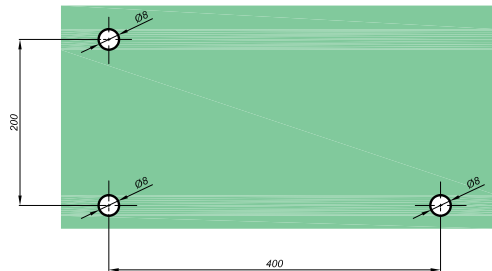

Türgriffe für Duschkabinen

Tür Griff NLO-ZD-2850

Produktcode	Farbe
NLO-KP-2850	chrom
NLO-KP-2850-1	satın
Eigenschaften	
Durchmesser der Löcher im Glas	8mm
Material	rostfreier stahl
Maximale Länge	220+420mm
Querschnitt des Griffs	19x19mm

Türgriff mit Knöpf NLO-ZD-2815