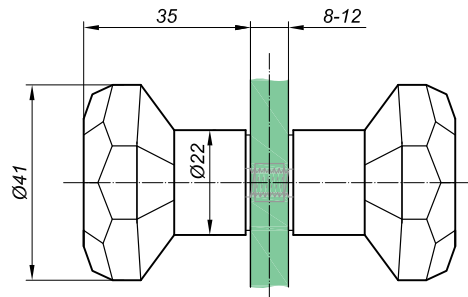

Tür Knopf NPR-PSDK-02

Produktcode	Farbe
NPR-PSDK-02	chrom
NPR-PSDK-02-1	satın
Eigenschaften	
Glasdicke	6-12mm
Material	Messing

Tür Knöpf NPR-PSDK-03

Produktcode	Farbe
NPR-PSDK-03	chrom
NPR-PSDK-03-1	satın
Eigenschaften	
Glasdicke	6-12mm
Material	Messing