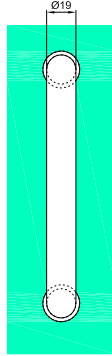

Türgriffe für Duschkabinen

Tür Griff NLO-ZD-2850

Produktcode	Farbe
NLO-KP-2850	chrom
NLO-KP-2850-1	satın
Eigenschaften	
Durchmesser der Löcher im Glas	8mm
Material	rostfreier stahl
Maximale Länge	220+420mm
Querschnitt des Griffs	19x19mm

Türgriff mit Knöpf NLO-ZD-2815

Produktcode	Farbe
NLO-ZD-2815-400	chrom
Eigenschaften	
Durchmesser der Löcher im Glas	8mm
material	rostfreier stahl
Maximale Länge	420mm
Querschnitt des Griffs	Ø 19 mm

Türgriffe für Duschkabinen

Tür Griff

NLO-ZD-2816

Produktcode	Farbe
NLO-ZD-2816	chrom
NLO-ZD-2816-1	satın
NLO-ZD-2816-B	schwarz matt

Eigenschaften

Durchmesser der Löcher im Glas	8mm
Material	rostfreier stahl
Maximale Länge	176mm
Querschnitt des Griffs	Ø 19 mm