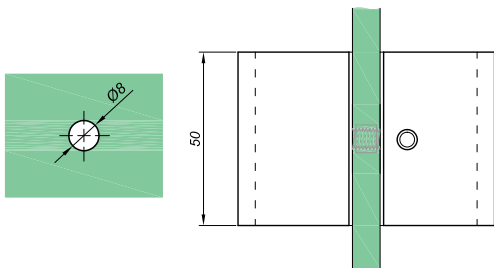

Produktcode	Farbe
NPR-PSDK-05	chrom
NPR-PSDK-05-1	satın
Eigenschaften	
Glasdicke	6-12mm
Material	Messing