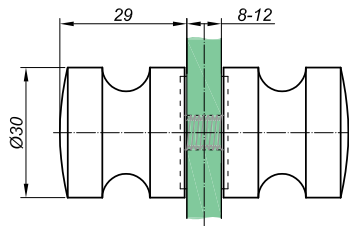

Tür Knöpfe

Tür Knöpf NLO-GŁ-51

Produktcode	Farbe
NLO-GŁ-51	chrom
NLO-GŁ-51-	satın
NLO-GŁ-51-B	schwarz matt
Eigenschaften	
Glasdicke	6-12mm
Material	Messing

Tür Knöpf NLO-GŁ-52

Produktcode	Farbe
NLO-GŁ-52	chrom
NLO-GŁ-52-1	satın
NLO-GŁ-52-B	schwarz matt
Eigenschaften	
Glasdicke	6-12mm
Material	Messing

Tür Knöpf NLO-GŁ-09

Produktcode	Farbe
NLO-GŁ-09	chrom
NLO-GŁ-09-1	satın
Eigenschaften	
Glasdicke	6-12mm
Material	Messing

Tür Knopf GHD-690-SC

Produktcode	Farbe
GHD-690-SC	chrom
GHD-690-SC-1	satın

Eigenschaften	
Glasdicke	6-12mm
Material	Messing

Tür Knopf GHD-692-CP

Produktcode	Farbe
GHD-692-CP	chrom
GHD-692-CP-1	satın

Eigenschaften	
Glasdicke	6-12mm
Material	Messing

Tür Knopf NLO-GŁ-2801

Produktcode	Farbe
NLO-GŁ-2801	chrom
NLO-GŁ-2801-1	satın

Eigenschaften	
Glasdicke	6-12mm
Material	Messing