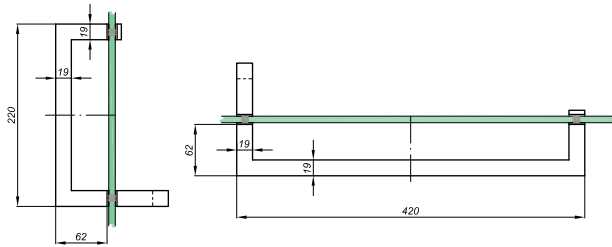

Türgriffe für Duschkabinen

Tür Griff NLO-ZD-2850

Produktcode	Farbe
NLO-KP-2850	chrom
NLO-KP-2850-1	satın
Eigenschaften	
Durchmesser der Löcher im Glas	8mm
Material	rostfreier stahl
Maximale Länge	220+420mm
Querschnitt des Griffs	19x19mm

Türgriff mit Knöpf NLO-ZD-2815