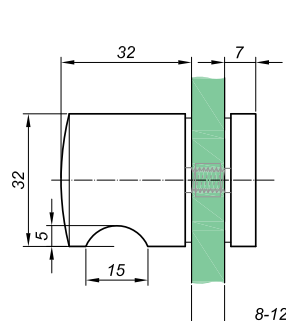

Tür Knöpf NLO-GŁ-03A

Produktcode	Farbe
NLO-GŁ-03A	chrom
NLO-GŁ-03A-1	satın
Eigenschaften	
Glasdicke	6-12mm
Material	Messing