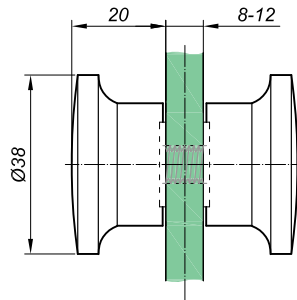

Tür Knopf GHD-692-CP

Produktcode	Farbe
GHD-692-CP	chrom
GHD-692-CP-1	satın

Eigenschaften	
Glasdicke	6-12mm
Material	Messing

Tür Knopf NLO-GŁ-2801

Produktcode	Farbe
NLO-GŁ-2801	chrom
NLO-GŁ-2801-1	satın

Eigenschaften	
Glasdicke	6-12mm
Material	Messing

Tür Knöpfe

Tür Knöpf GHD-693-CP

Produktcode	Farbe
GHD-693-CP	chrom
GHD-693-CP-1	satın
Eigenschaften	
Glasdicke	6-12mm
Material	Messing

Tür Knöpf GHD-695-CP

Produktcode	Farbe
GHD-695-CP	chrom
GHD-695-CP-1	satın
Eigenschaften	
Glasdicke	6-12mm
Material	Messing

Tür Knöpf NLO-GŁ-2804

Produktcode	Farbe
NLO-GŁ-2804	chrom
NLO-GŁ-2804-1	satın
Eigenschaften	
Glasdicke	6-12mm
Material	Messing

Tür Knöpf

NLO-GŁ-2803

Produktcode	Farbe
NLO-GŁ-2803	chrom
NLO-GŁ-2803-1	satın
Eigenschaften	
Glasdicke	6-12mm
Material	Messing