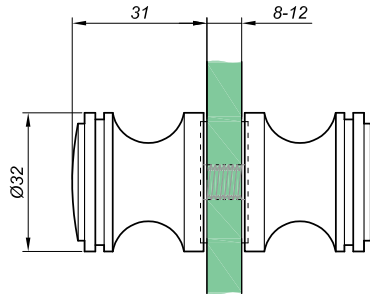

Tür Knöpfe

Tür Knopf GHD-699-CP

Produktcode	Farbe
GHD-699-CP	chrom
GHD-699-CP-1	satın
Eigenschaften	
Glasdicke	6-12mm
Material	Messing