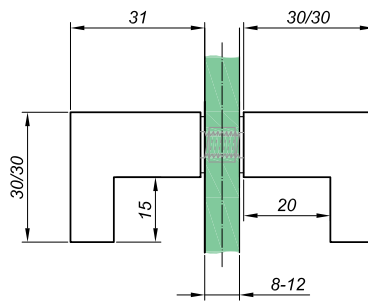

Tür Knöpfe

Tür Knöpf NLO-GŁ-51

Produktcode	Farbe
NLO-GŁ-51	chrom
NLO-GŁ-51-	satın
NLO-GŁ-51-B	schwarz matt
Eigenschaften	
Glasdicke	6-12mm
Material	Messing

Tür Knöpf NLO-GŁ-52

Produktcode	Farbe
NLO-GŁ-52	chrom
NLO-GŁ-52-1	satın
NLO-GŁ-52-B	schwarz matt
Eigenschaften	
Glasdicke	6-12mm
Material	Messing