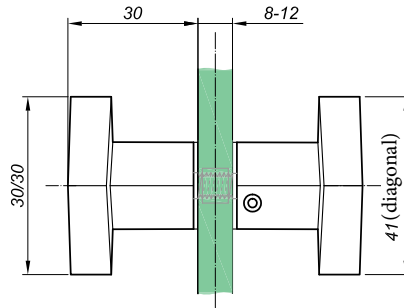

Tür Knöpfe

Tür Knöpf NLO-GŁ-51

Produktcode	Farbe
NLO-GŁ-51	chrom
NLO-GŁ-51-	satın
NLO-GŁ-51-B	schwarz matt
Eigenschaften	
Glasdicke	6-12mm
Material	Messing

Tür Knöpf NLO-GŁ-52

Produktcode	Farbe
NLO-GŁ-52	chrom
NLO-GŁ-52-1	satın
NLO-GŁ-52-B	schwarz matt
Eigenschaften	
Glasdicke	6-12mm
Material	Messing

Tür Knöpf NLO-GŁ-09

Produktcode	Farbe
NLO-GŁ-09	chrom
NLO-GŁ-09-1	satın
Eigenschaften	
Glasdicke	6-12mm
Material	Messing

Tür Knopf GHD-690-SC

Produktcode	Farbe
GHD-690-SC	chrom
GHD-690-SC-1	satın

Eigenschaften	
Glasdicke	6-12mm
Material	Messing

Tür Knopf GHD-692-CP

Produktcode	Farbe
GHD-692-CP	chrom
GHD-692-CP-1	satın

Eigenschaften	
Glasdicke	6-12mm
Material	Messing

Tür Knopf NLO-GŁ-2801

Produktcode	Farbe
NLO-GŁ-2801	chrom
NLO-GŁ-2801-1	satın

Eigenschaften	
Glasdicke	6-12mm
Material	Messing