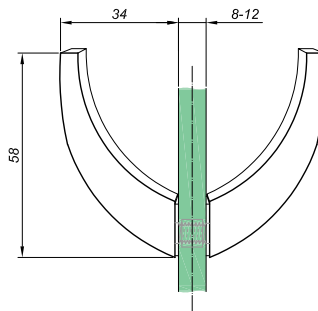

Tür Knopf NPR-PSDK-02

Produktcode	Farbe
NPR-PSDK-02	chrom
NPR-PSDK-02-1	satın
Eigenschaften	
Glasdicke	6-12mm
Material	Messing

Tür Knöpf NPR-PSDK-03

Produktcode	Farbe
NPR-PSDK-03	chrom
NPR-PSDK-03-1	satın
Eigenschaften	
Glasdicke	6-12mm
Material	Messing

Tür Knöpf NPR-PSDK-05

Produktcode	Farbe
NPR-PSDK-05	chrom
NPR-PSDK-05-1	satın
Eigenschaften	
Glasdicke	6-12mm
Material	Messing

Tür Knöpf NLO-GŁ-03A

Produktcode	Farbe
NLO-GŁ-03A	chrom
NLO-GŁ-03A-1	satın
Eigenschaften	
Glasdicke	6-12mm
Material	Messing

Türgriffe für Duschkabinen

Tür Knöpf NLO-ZD-2858

Produktcode	Farbe
NLO-ZD-2858	chrom
NLO-ZD-2858-1	satın
Eigenschaften	
Durchmesser der Löcher im Glas	8mm
Material	rostfreier stahl
Maximale Länge	203mm
Querschnitt des Griffs	25x19mm