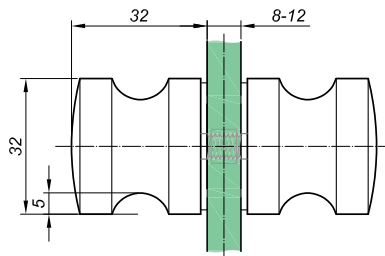

Tür Knopf GHD-692-CP

Produktcode	Farbe
GHD-692-CP	chrom
GHD-692-CP-1	satın

Eigenschaften	
Glasdicke	6-12mm
Material	Messing

Tür Knopf NLO-GŁ-2801

Produktcode	Farbe
NLO-GŁ-2801	chrom
NLO-GŁ-2801-1	satın

Eigenschaften	
Glasdicke	6-12mm
Material	Messing