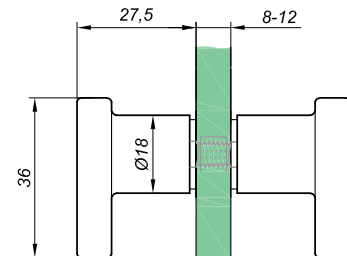

Tür Knöpf NLO-GŁ-09

Produktcode	Farbe
NLO-GŁ-09	chrom
NLO-GŁ-09-1	satın
Eigenschaften	
Glasdicke	6-12mm
Material	Messing