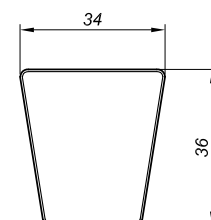

Tür Knöpf NLO-GŁ-09

Produktcode	Farbe
NLO-GŁ-09	chrom
NLO-GŁ-09-1	satın
Eigenschaften	
Glasdicke	6-12mm
Material	Messing