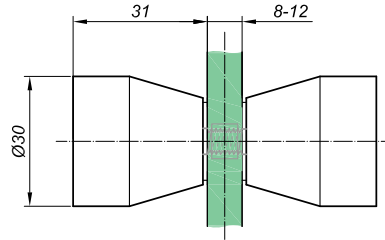

Tür Knöpfe

Tür Knöpf GHD-693-CP

Produktcode	Farbe
GHD-693-CP	chrom
GHD-693-CP-1	satın
Eigenschaften	
Glasdicke	6-12mm
Material	Messing