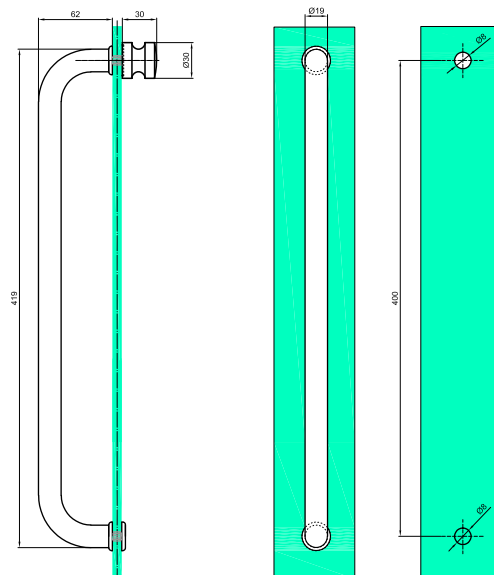

Tür Griff NLO-ZD-2856

Produktcode	Farbe
NLO-ZD-2856	chrom
NLO-ZD-2856-1	satın

Eigenschaften	
Durchmesser der Löcher im Glas	8mm
Material	rostfreier stahl
Maximale Länge	220mm
Querschnitt des Griffs	19x19mm

Tür Griff NLO-ZD-2857

Produktcode	Farbe
NLO-KP-2857	chrom
NLO-KP-2857-1	satın

Eigenschaften	
Durchmesser der Löcher im Glas	8mm
Material	rostfreier stahl
Maximale Länge	230mm
Querschnitt des Griffs	13x25mm/25x25mm

Türgriffe für Duschkabinen

Tür Griff NLO-ZD-2850

Produktcode	Farbe
NLO-KP-2850	chrom
NLO-KP-2850-1	satın
Eigenschaften	
Durchmesser der Löcher im Glas	8mm
Material	rostfreier stahl
Maximale Länge	220+420mm
Querschnitt des Griffs	19x19mm

Türgriff mit Knöpf NLO-ZD-2815

Produktcode	Farbe
NLO-ZD-2815-400	chrom
Eigenschaften	
Durchmesser der Löcher im Glas	8mm
material	rostfreier stahl
Maximale Länge	420mm
Querschnitt des Griffs	Ø 19 mm

Türgriffe für Duschkabinen