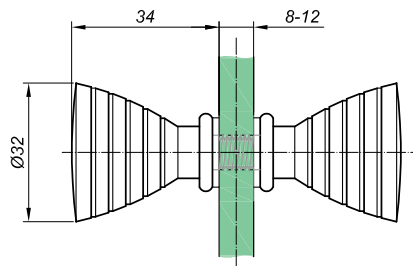

Tür Knöpf

GHD-697-CP

Produktcode	Farbe
GHD-697-CP	chrom
GHD-697-CP-1	satın
Eigenschaften	
Glasdicke	6-12mm
Material	Messing

Tür Knöpf

NLO-GŁ-2802