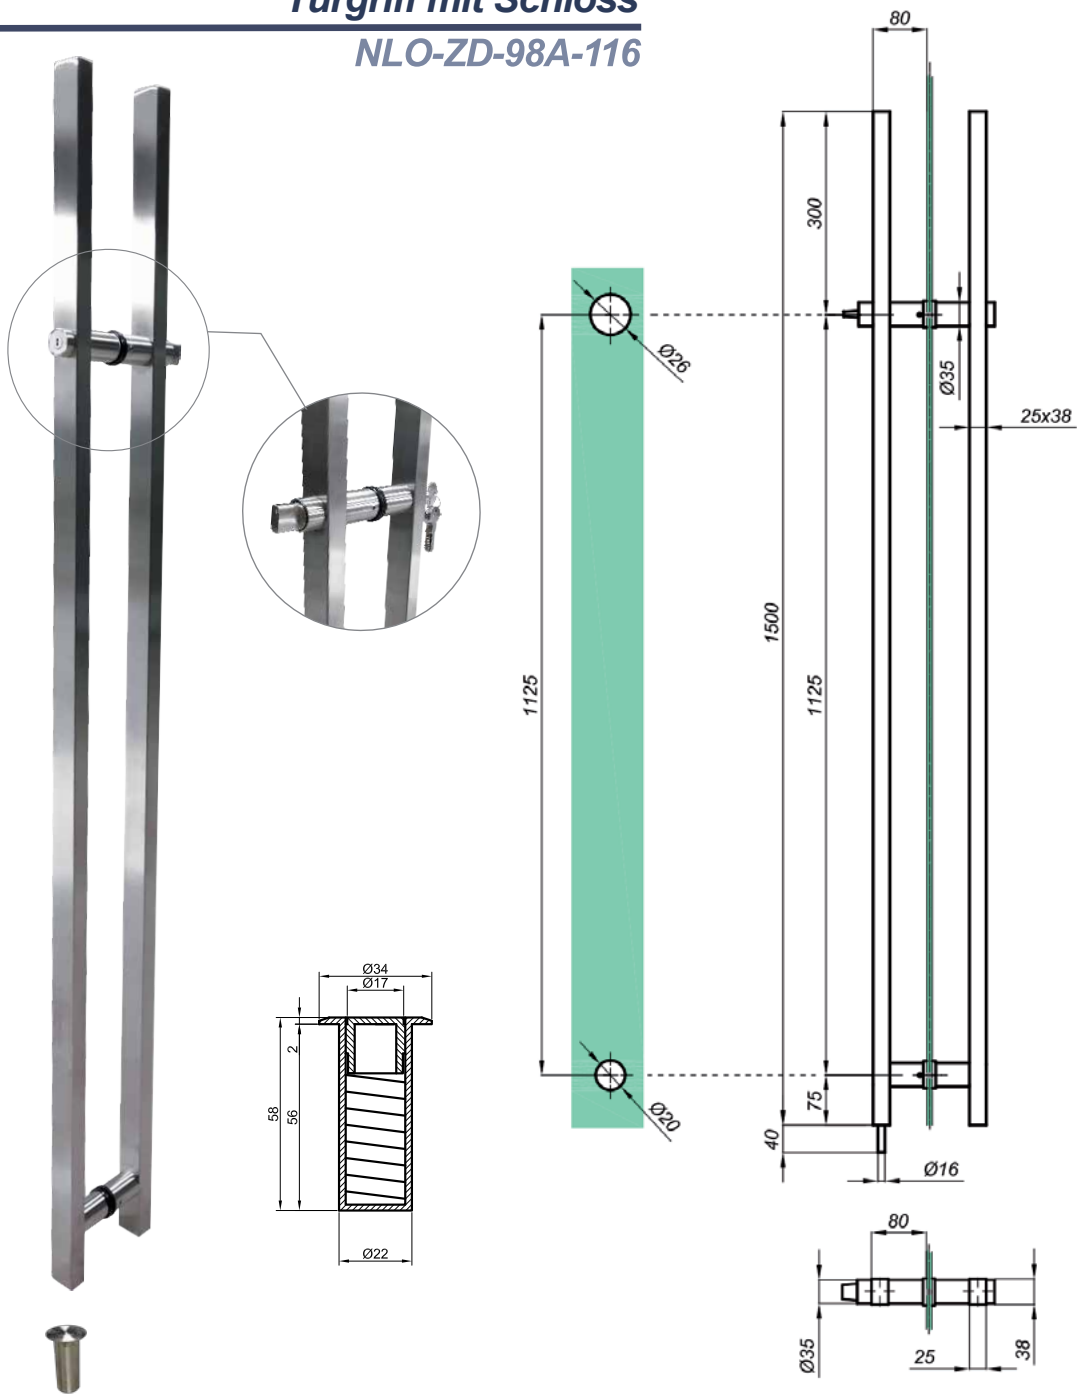

## Türgriffe GMT-G926

Produktcode	W	d	L	Lo	Farbe
GMT-G926-US32D-2L600	30x15	10	600	585	satin
GMT-G926-US32D-2L800	38x25	10	800	775	satin
<b>Eigenschaften</b>					
<b>Glasdicke</b>	8-12mm				
<b>Material</b>	rostfreier Stahl				

## Türgriff mit Schloss NLO-ZD-98A-113

<b>Produktcode</b>	<b>Farbe</b>
NLO-ZD- 98A-113	satın
<b>Eigenschaften</b>	
<b>Querschnitt des Griffs</b>	Ø 35mm
<b>Glasdicke</b>	10-12mm
<b>Material</b>	rostfreier Stahl

## Türgriff mit Schloss NLO-ZD-98A-116

<b>Produktcode</b>	<b>Farbe</b>
NLO-ZD- 98A-116	satin
<b>Eigenschaften</b>	
<b>Querschnitt des Griffs</b>	35x25mm
<b>Glasdicke</b>	10-12mm
<b>Material</b>	rostfreier Stahl