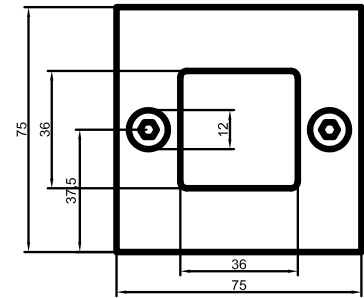

Schiebetürgriff NJY-DP-P

Produktcode	Farbe
NJY-DP-P	satın
Eigenschaften	
Glasdicke	10-12mm
Material	rostfreier Stahl