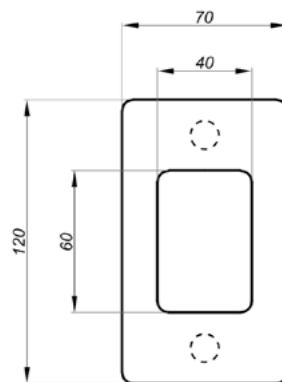

Schiebetürgriff

NTDL-70-1

Produktcode	Farbe
NTDL-70-1	satın
Eigenschaften	
Glasdicke	8-12mm
Material	rostfreier Stahl