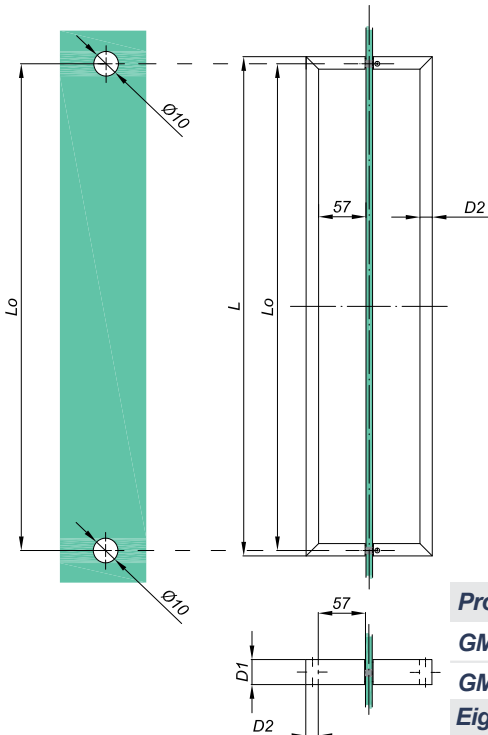

Türgriffe GMT-G926

Produktcode	W	d	L	Lo	Farbe
GMT-G926-US32D-2L600	30x15	10	600	585	satin
GMT-G926-US32D-2L800	38x25	10	800	775	satin
Eigenschaften					
Glasdicke	8-12mm				
Material	rostfreier Stahl