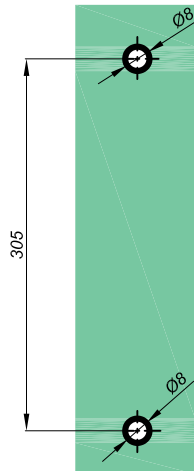

Produktcode	Farbe
NLO-ZD- 2855	chrom
NLO-ZD- 2855-1	satın
Eigenschaften	
Querschnitt des Griffs	19x19mm
Glasdicke	8-12mm
Material	rostfreier Stahl