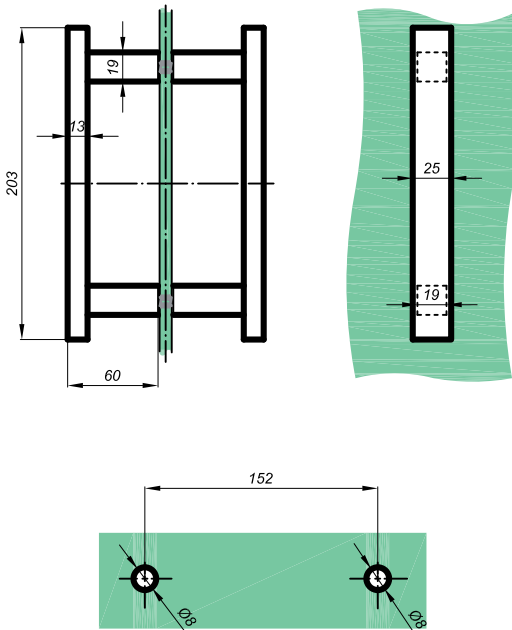

Türgriffe

Türgriffe NLO-ZD-2858