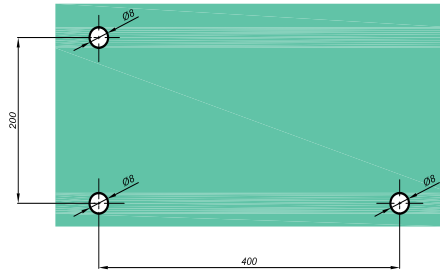

Türgriffe

Türgriffe

NLO-ZD-2850