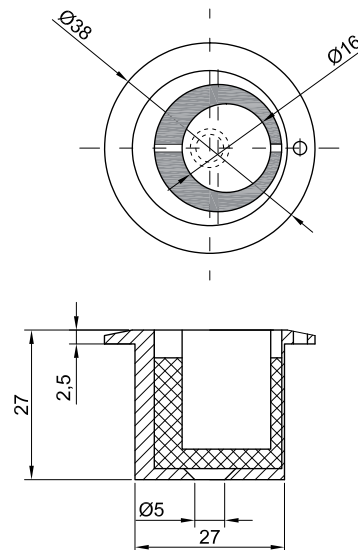

Bodensteckdose NLO-ZD-100-SS

Produktcode	Farbe
NLO-ZD-100-SS	satın
Eigenschaften	
Material	rostfreier Stahl