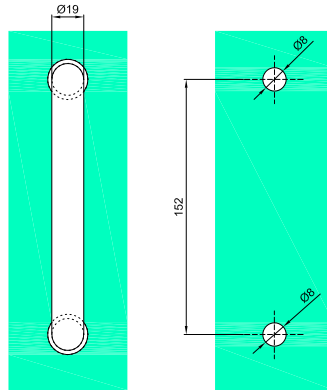

Türgriffe

Türgriff

NLO-ZD-2816

Produktcode	Farbe
NLO-ZD-2816	chrom
NLO-ZD-2816-1	satın
NLO-ZD-2816-B	black
Eigenschaften	
Lochdurchmesser in Glas	8mm
Gesamtlänge	176mm
Material	rostfreier Stahl
Querschnitt des Griffs	Ø 19mm