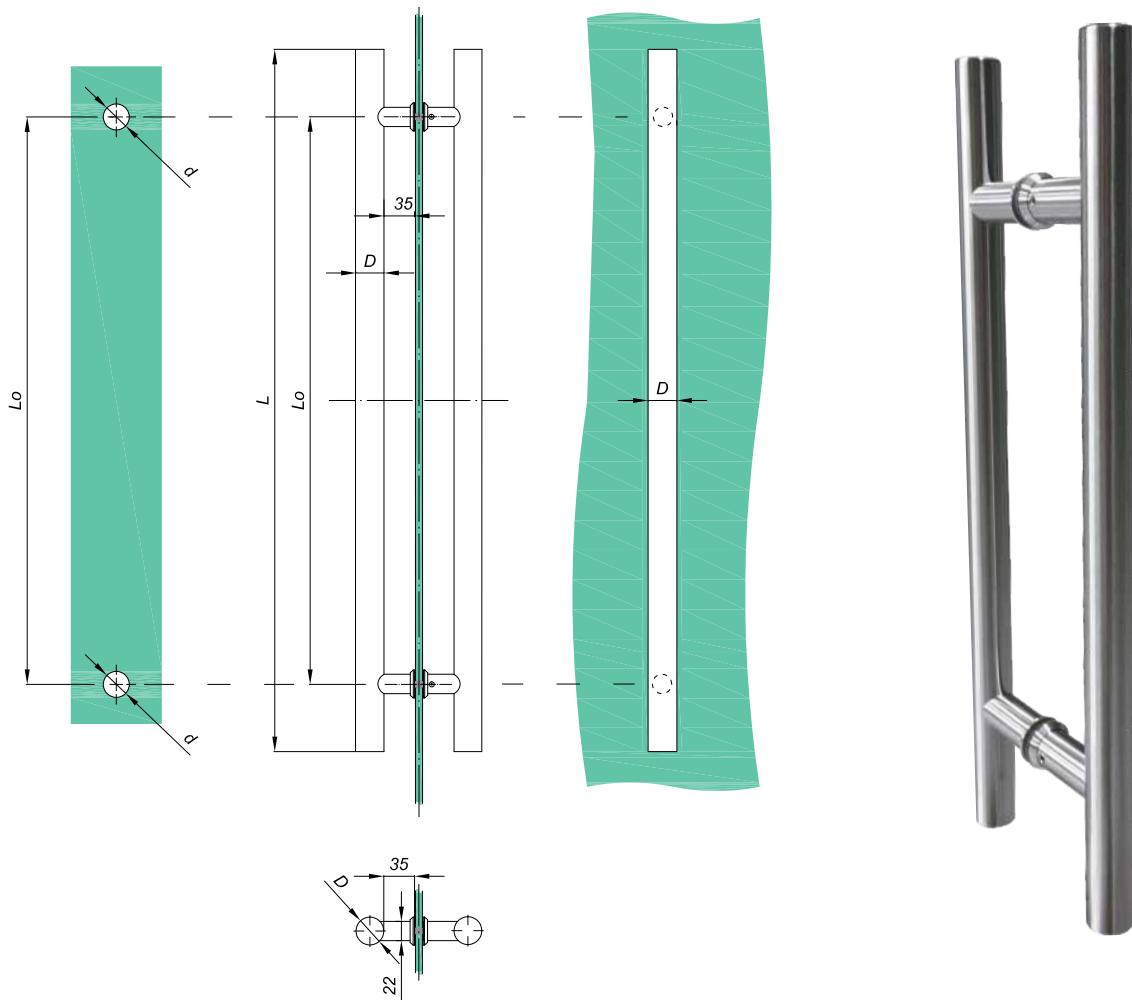

## 8. Türgriffe

**Glass**

## Türgriffe GMT-G800

Produktcode	D	d	L	Lo	Farbe
GMT-G800-US32-L450	25	12	450	300	chrom
GMT-G800-US32D-L450	25	12	450	300	satın
GMT-G800-US32D-L500	25	12	500	300	satın
GMT-G800-US32-L600	25	12	600	450	chrom
GMT-G800-US32D-L600	25	12	600	450	satın
GMT-G800-US32D-L800	32	14	800	550	satın
GMT-G800-US32D-L1000	32	14	1000	750	satın
GMT-G800-US32D-L1200	38	14	1200	950	satın
GMT-G800-US32-L1800	38	14	1800	1550	satın
<b>Eigenschaften</b>					
Glasdicke					8-12mm
Material					rostfreier Stahl