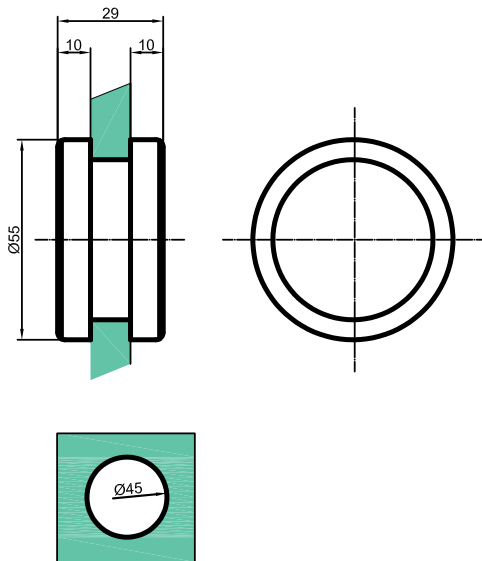

Türgriffe

Schiebetürgriff

NTDL55

Produktcode	Farbe
NTDL55	chrom
NTDL55-1	satın
Eigenschaften	
Glasdicke	8-12mm
Material	rostfreier Stahl/ aluminum