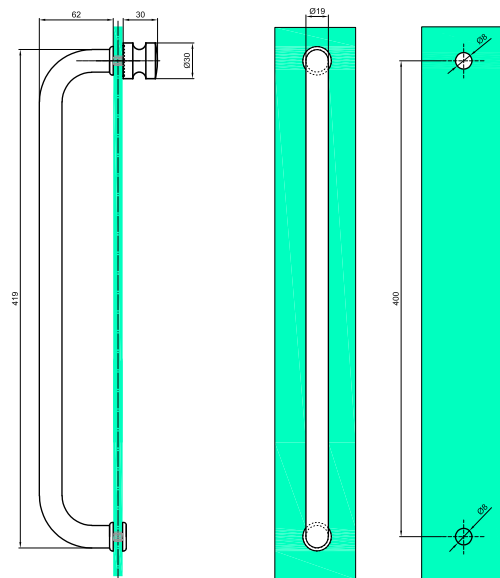

**Eigenschaften**

Querschnitt des Griffs	25x25/13x25mm
Glasdicke	8-12mm
Material	rostfreier Stahl

## Türgriffe NLO-ZD-2858

Produktcode	L	Lo	Farbe
NLO-ZD-2858	230	152	chrom
NLO-ZD-2858-1	230	152	satın
NLO-ZD-2858-610	610	457	chrom
NLO-ZD-2858-610-1	610	457	satın
Eigenschaften			
Querschnitt des Griffs	13x25mm		
Glasdicke	8-12mm		
Material	rostfreier Stahl		

## Türgriff mit Knauf NLO-ZD-2815

Produktcode	Farbe
NLO-ZD-2815-400	chrom
Eigenschaften	
Lochdurchmesser in Glas	8mm
Gesamtlänge	420mm
Material	rostfreier Stahl
Querschnitt des Griffs	Ø 19mm