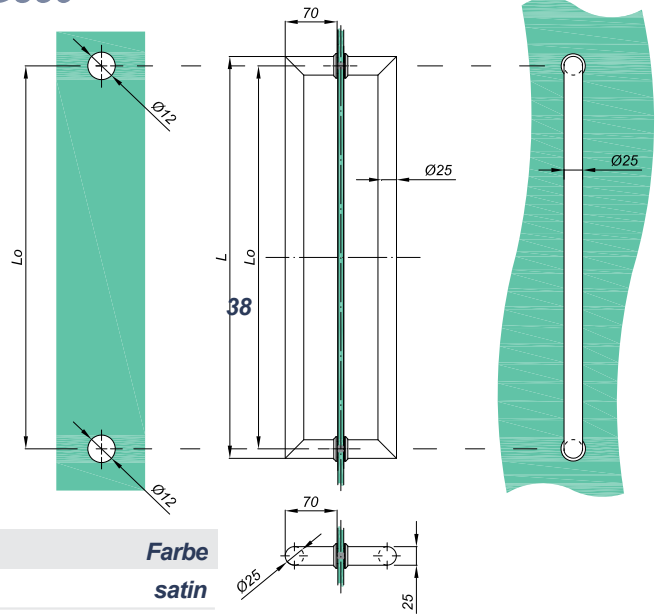

Türgriffe

Türgriffe GMT-G850

Produktcode	D	d	L	Lo	Farbe
GMT-G850-US32D-L450	25	12	450	425	satin
GMT-G850-US32D-L600	25	12	600	575	satin
Eigenschaften					
Glasdicke	8-12mm				
Material	rostfreier Stahl