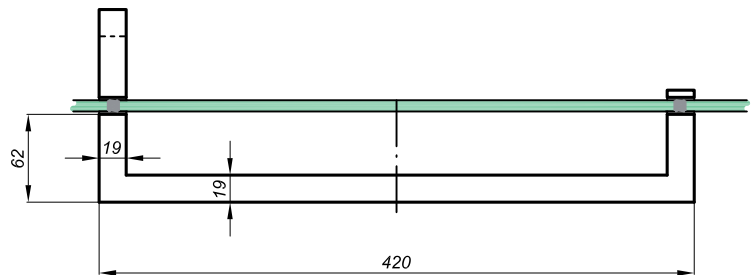

Produktcode	Farbe
NLO-ZD- 2850	chrom
NLO-ZD- 2850-1	satın
Eigenschaften	
Querschnitt des Griffs	19x19mm
Glasdicke	8-12mm
Material	rostfreier Stahl

Türgriffe

NLO-ZD-28 55