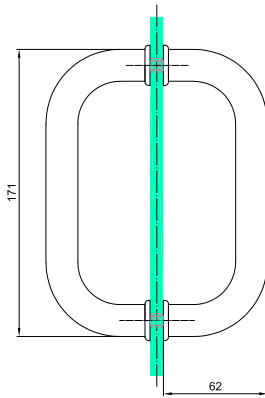

Türgriffe

Türgriff

NLO-ZD-2816

Produktcode	Farbe
NLO-ZD-2816	chrom
NLO-ZD-2816-1	satın
NLO-ZD-2816-B	black
Eigenschaften	
Lochdurchmesser in Glas	8mm
Gesamtlänge	176mm
Material	rostfreier Stahl
Querschnitt des Griffs	Ø 19mm