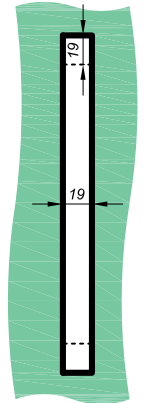

Türgriffe

Türgriffe NLO-ZD-2856

Produktcode	L	Lo	Farbe
NLO-ZD- 2856	220	203	chrom
NLO-ZD- 2856-1	220	203	satın
NLO-ZD- 2856-610	630	610	chrom
NLO-ZD- 2856-610-1	630	610	satın

Eigenschaften

Querschnitt des Griffs	19x19mm
Glasdicke	8-12mm
Material	rostfreier Stahl

Türgriffe NLO-ZD-2857