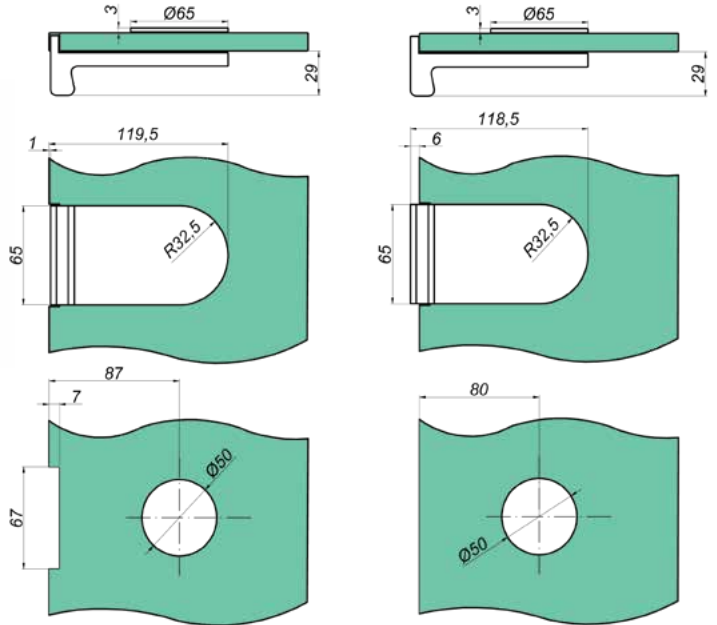

Schiebetürgriff NTMON-H

Produktcode	Farbe
NTMON-H-NA	anode
NTMON-H-SS	satın
Eigenschaften	
Glasdicke	8-12mm
Material	aluminum