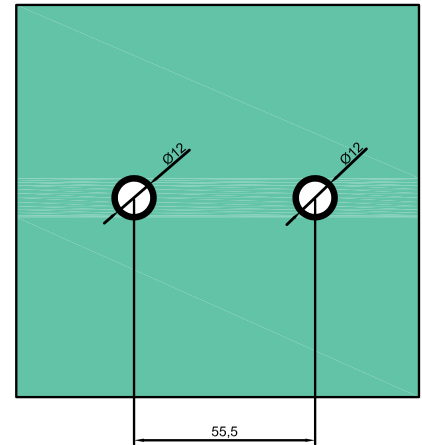

Schiebetürgriff NJY-DP-P

Produktcode	Farbe
NJY-DP-P	satın
Eigenschaften	
Glasdicke	10-12mm
Material	rostfreier Stahl