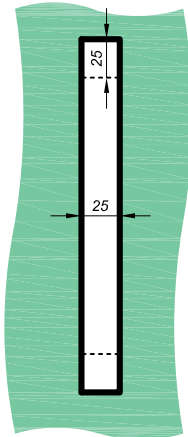

Produktcode	L	Lo	Farbe
NLO-ZD-2857	230	203	chrom
NLO-ZD-2857-1	230	203	satın
NLO-ZD-2857-457	480	455	chrom
NLO-ZD-2857-457	480	455	satın
NLO-ZD-2857-610	635	610	chrom
NLO-ZD-2857-610-1	635	610	satın

Eigenschaften

Querschnitt des Griffs	25x25/13x25mm
Glasdicke	8-12mm
Material	rostfreier Stahl