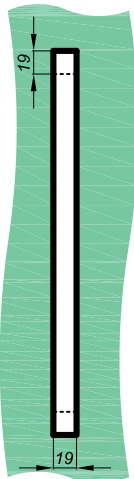

## Türgriffe GMT-G926

Produktcode	W	d	L	Lo	Farbe
GMT-G926-US32D-2L600	30x15	10	600	585	satin
GMT-G926-US32D-2L800	38x25	10	800	775	satin
<b>Eigenschaften</b>					
<b>Glasdicke</b>	8-12mm				
<b>Material</b>	rostfreier Stahl				

### NLO-ZD-2850

<b>Produktcode</b>	<b>Farbe</b>
NLO-ZD- 2850	chrom
NLO-ZD- 2850-1	satın
<b>Eigenschaften</b>	
Querschnitt des Griffs	19x19mm
Glasdicke	8-12mm
Material	rostfreier Stahl

### NLO-ZD-28 55

<b>Produktcode</b>	<b>Farbe</b>
NLO-ZD- 2855	chrom
NLO-ZD- 2855-1	satın
<b>Eigenschaften</b>	
Querschnitt des Griffs	19x19mm
Glasdicke	8-12mm
Material	rostfreier Stahl