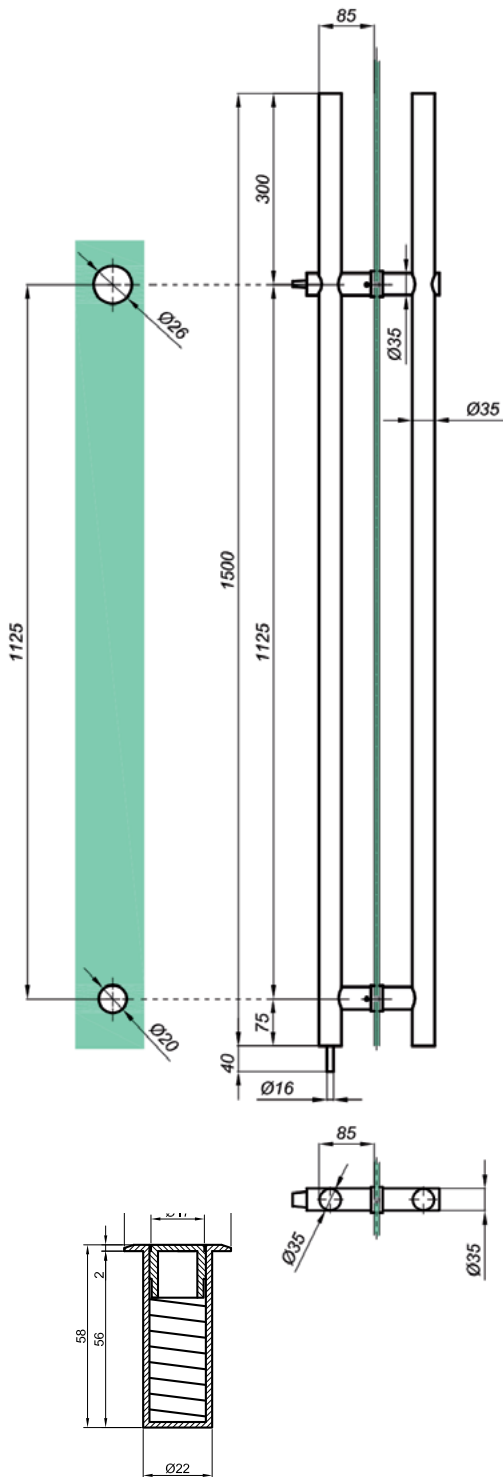

Türgriffe

Türgriff mit Schloss NLO-ZD-98A-113

Produktcode	Farbe
NLO-ZD- 98A-113	satın
Eigenschaften	
Querschnitt des Griffs	Ø 35mm
Glasdicke	10-12mm
Material	rostfreier Stahl