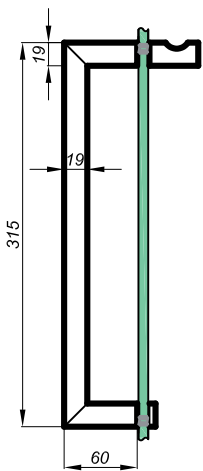

Produktcode	Farbe
NLO-ZD- 2855	chrom
NLO-ZD- 2855-1	satın
Eigenschaften	
Querschnitt des Griffs	19x19mm
Glasdicke	8-12mm
Material	rostfreier Stahl