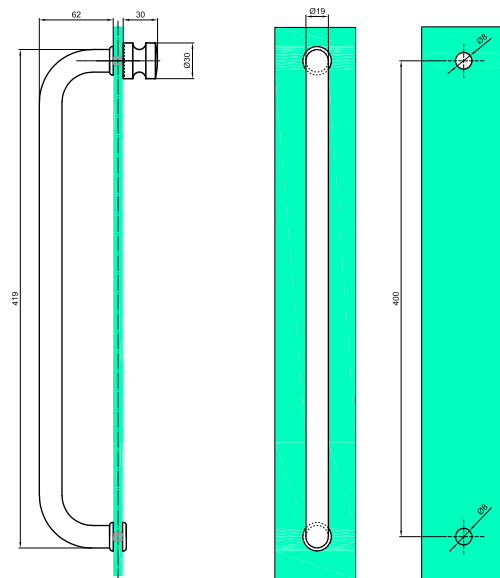

Eigenschaften

Querschnitt des Griffs	25x25/13x25mm
Glasdicke	8-12mm
Material	rostfreier Stahl

Türgriffe

Türgriffe NLO-ZD-2858

Produktcode	L	Lo	Farbe
NLO-ZD-2858	230	152	chrom
NLO-ZD-2858-1	230	152	satın
NLO-ZD-2858-610	610	457	chrom
NLO-ZD-2858-610-1	610	457	satın
Eigenschaften			
Querschnitt des Griffs	13x25mm		
Glasdicke	8-12mm		
Material	rostfreier Stahl		

Türgriff mit Knauf NLO-ZD-2815

Produktcode	Farbe
NLO-ZD-2815-400	chrom
Eigenschaften	
Lochdurchmesser in Glas	8mm
Gesamtlänge	420mm
Material	rostfreier Stahl
Querschnitt des Griffs	Ø 19mm

Türgriffe

Türgriff

NLO-ZD-2816

Produktcode	Farbe
NLO-ZD-2816	chrom
NLO-ZD-2816-1	satın
NLO-ZD-2816-B	black
Eigenschaften	
Lochdurchmesser in Glas	8mm
Gesamtlänge	176mm
Material	rostfreier Stahl
Querschnitt des Griffs	Ø 19mm