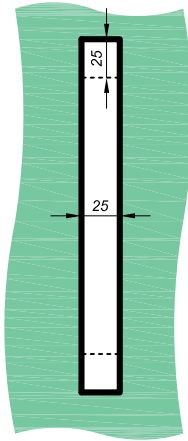

Produktcode	L	Lo	Farbe
NLO-ZD-2857	230	203	chrom
NLO-ZD-2857-1	230	203	satın
NLO-ZD-2857-457	480	455	chrom
NLO-ZD-2857-457	480	455	satın
NLO-ZD-2857-610	635	610	chrom
NLO-ZD-2857-610-1	635	610	satın

Eigenschaften

Querschnitt des Griffs	25x25/13x25mm
Glasdicke	8-12mm
Material	rostfreier Stahl