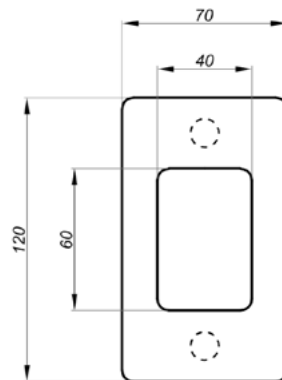

Schiebetürgriff

NTDL-70-1

Produktcode	Farbe
NTDL-70-1	satın
Eigenschaften	
Glasdicke	8-12mm
Material	rostfreier Stahl