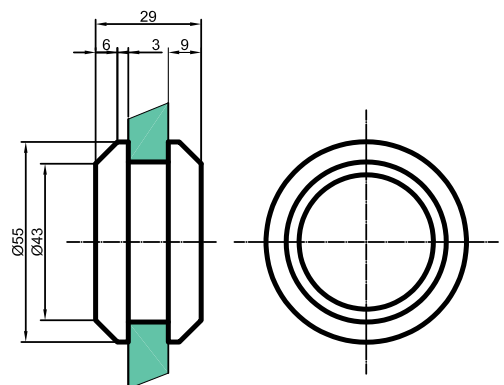

Schiebetürgriff NTDL55R

Produktcode	Farbe
NTDL55R	chrom
NTDL55R-1	satın
NTDL55R-2	anode
Eigenschaften	
Glasdicke	8-12mm
Material	rostfreier Stahl/ aluminum