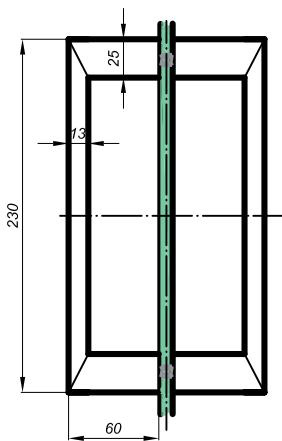

Produktcode	L	Lo	Farbe
NLO-ZD-2857	230	203	chrom
NLO-ZD-2857-1	230	203	satın
NLO-ZD-2857-457	480	455	chrom
NLO-ZD-2857-457	480	455	satın
NLO-ZD-2857-610	635	610	chrom
NLO-ZD-2857-610-1	635	610	satın

Eigenschaften

Querschnitt des Griffs	25x25/13x25mm
Glasdicke	8-12mm
Material	rostfreier Stahl