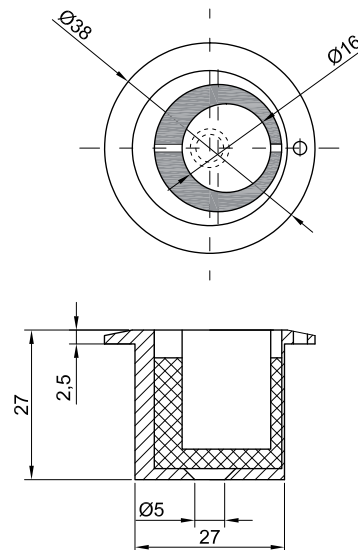

Bodensteckdose

NLO-ZD-100-SS

Produktcode

Farbe

NLO-ZD-100-SS

satın

Eigenschaften

Material

rostfreier Stahl