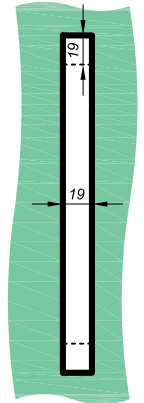

NLO-ZD-2850

Produktcode	Farbe
NLO-ZD- 2850	chrom
NLO-ZD- 2850-1	satın
Eigenschaften	
Querschnitt des Griffs	19x19mm
Glasdicke	8-12mm
Material	rostfreier Stahl

Türgriffe

NLO-ZD-28 55

Produktcode	Farbe
NLO-ZD- 2855	chrom
NLO-ZD- 2855-1	satın
Eigenschaften	
Querschnitt des Griffs	19x19mm
Glasdicke	8-12mm
Material	rostfreier Stahl

Türgriffe

Türgriffe NLO-ZD-2856

Produktcode	L	Lo	Farbe
NLO-ZD- 2856	220	203	chrom
NLO-ZD- 2856-1	220	203	satın
NLO-ZD- 2856-610	630	610	chrom
NLO-ZD- 2856-610-1	630	610	satın

Eigenschaften

Querschnitt des Griffs	19x19mm
Glasdicke	8-12mm
Material	rostfreier Stahl

Eigenschaften

Querschnitt des Griffs	25x25/13x25mm
Glasdicke	8-12mm
Material	rostfreier Stahl

Türgriffe

Türgriffe NLO-ZD-2858

Produktcode	L	Lo	Farbe
NLO-ZD-2858	230	152	chrom
NLO-ZD-2858-1	230	152	satın
NLO-ZD-2858-610	610	457	chrom
NLO-ZD-2858-610-1	610	457	satın
Eigenschaften			
Querschnitt des Griffs	13x25mm		
Glasdicke	8-12mm		
Material	rostfreier Stahl		