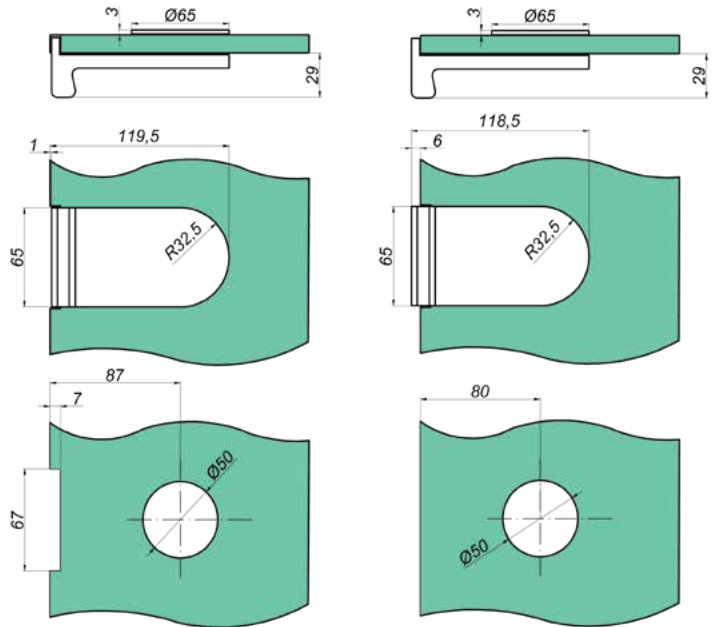

Schiebetürgriff NTMON-H

Produktcode	Farbe
NTMON-H-NA	anode
NTMON-H-SS	satın
Eigenschaften	
Glasdicke	8-12mm
Material	aluminum