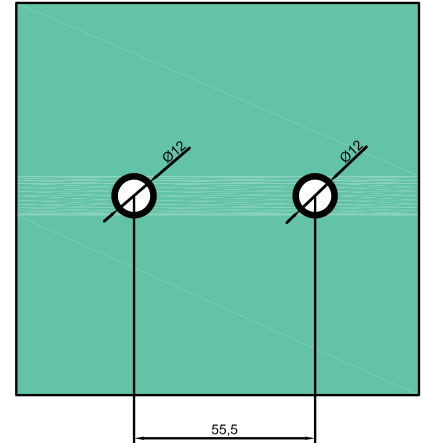

Schiebetürgriff NJY-DP-P

Produktcode	Farbe
NJY-DP-P	satın
Eigenschaften	
Glasdicke	10-12mm
Material	rostfreier Stahl