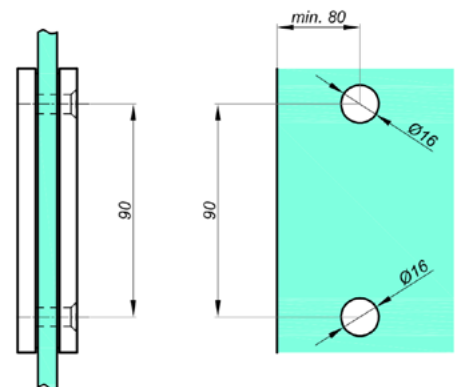

Schiebetürgriff

NTDL-70-1

Produktcode	Farbe
NTDL-70-1	satın
Eigenschaften	
Glasdicke	8-12mm
Material	rostfreier Stahl