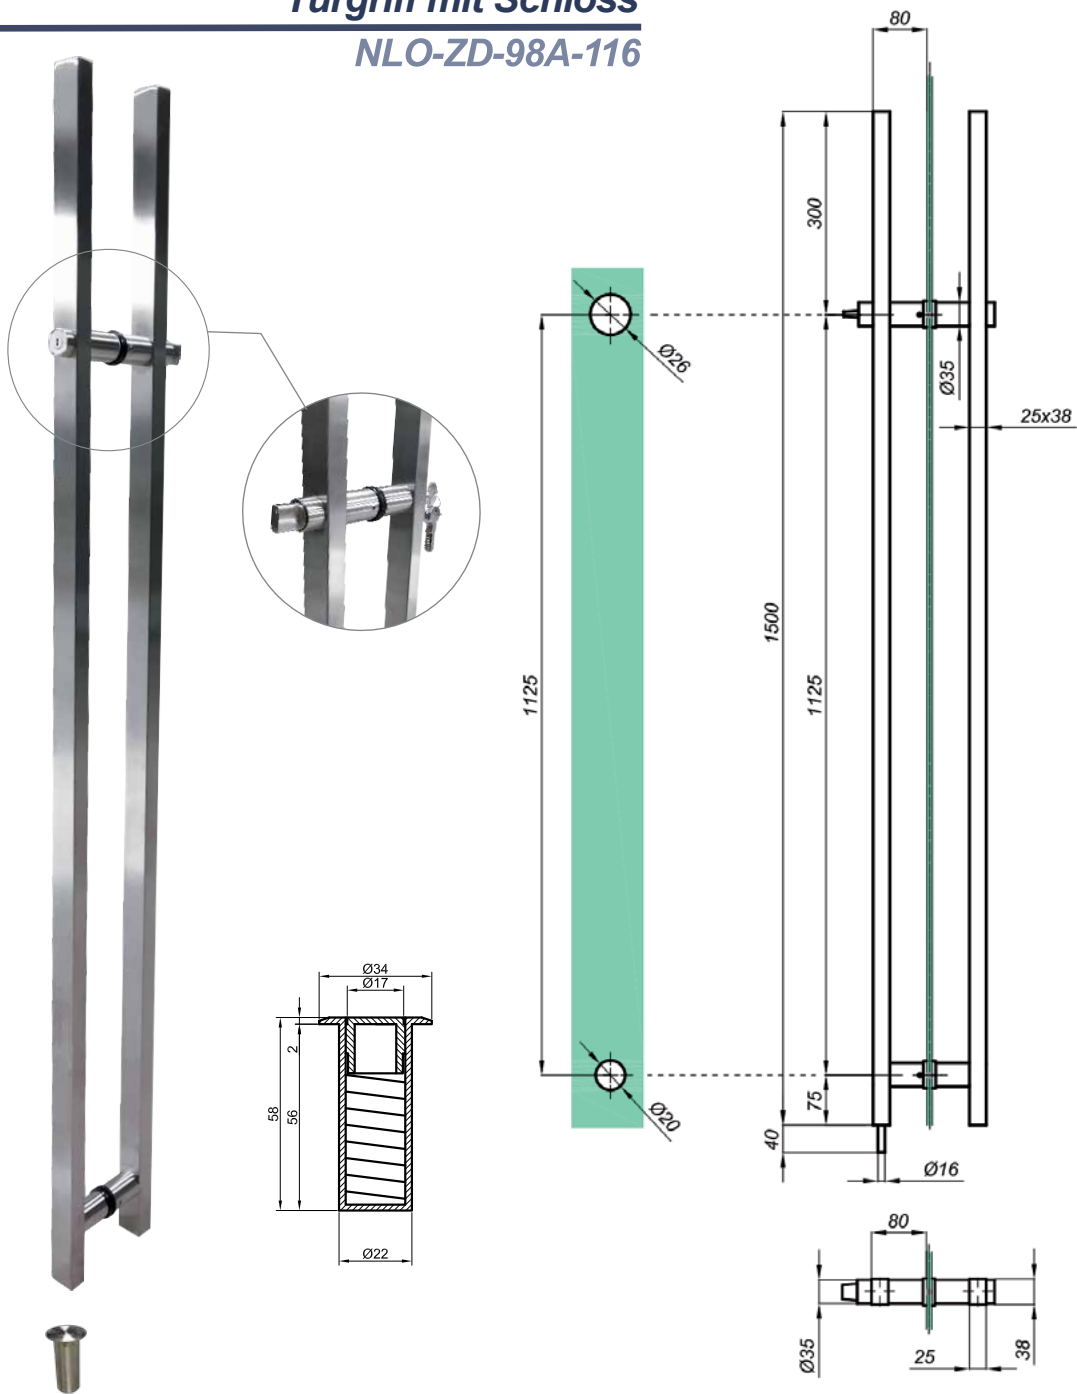

Türgriffe

Türgriffe GMT-G850

Produktcode	D	d	L	Lo	Farbe
GMT-G850-US32D-L450	25	12	450	425	satin
GMT-G850-US32D-L600	25	12	600	575	satin
Eigenschaften					
Glasdicke	8-12mm				
Material	rostfreier Stahl				

Türgriffe GMT-G926

Produktcode	W	d	L	Lo	Farbe
GMT-G926-US32D-2L600	30x15	10	600	585	satin
GMT-G926-US32D-2L800	38x25	10	800	775	satin
Eigenschaften					
Glasdicke	8-12mm				
Material	rostfreier Stahl				

Türgriffe

Türgriff mit Schloss NLO-ZD-98A-113

Produktcode	Farbe
NLO-ZD- 98A-113	satın
Eigenschaften	
Querschnitt des Griffs	Ø 35mm
Glasdicke	10-12mm
Material	rostfreier Stahl

Türgriff mit Schloss NLO-ZD-98A-116

Produktcode	Farbe
NLO-ZD- 98A-116	satın
Eigenschaften	
Querschnitt des Griffs	35x25mm
Glasdicke	10-12mm
Material	rostfreier Stahl

Das Set besteht aus einer Schlossbuchse und vier Schlüsseln

Türgriffe

Einsatz für Türgriffe NLO-ZD98A NLO-ZD-98A-W