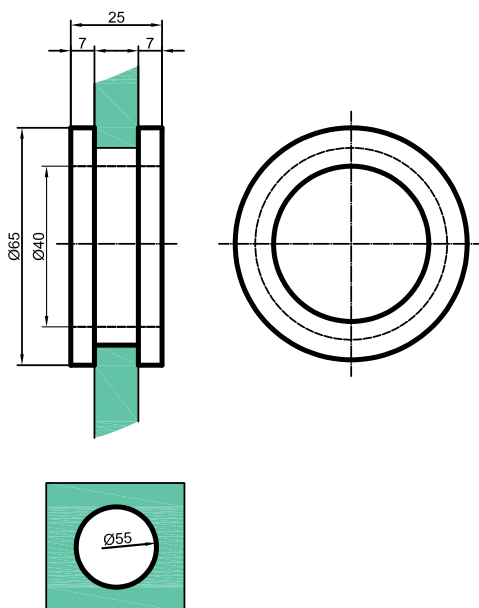

Schiebetürgriff

NPR-PSDK-104

Produktcode	Farbe
NPR-PSDK-104	chrom
NPR-PSDK-104-1	satın
Eigenschaften	
Glasdicke	8-12mm
Material	rostfreier Stahl/ aluminum