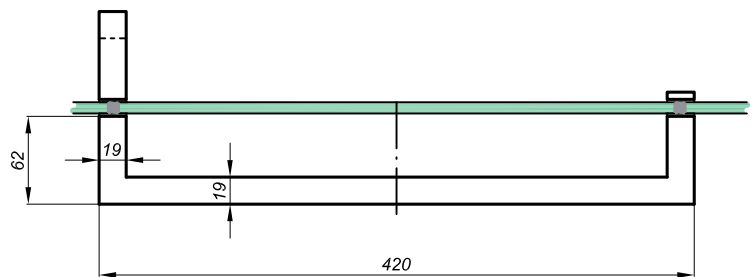

NLO-ZD-2850

Produktcode	Farbe
NLO-ZD- 2850	chrom
NLO-ZD- 2850-1	satın
Eigenschaften	
Querschnitt des Griffs	19x19mm
Glasdicke	8-12mm
Material	rostfreier Stahl

Türgriffe

NLO-ZD-28 55

Produktcode	Farbe
NLO-ZD- 2855	chrom
NLO-ZD- 2855-1	satın
Eigenschaften	
Querschnitt des Griffs	19x19mm
Glasdicke	8-12mm
Material	rostfreier Stahl