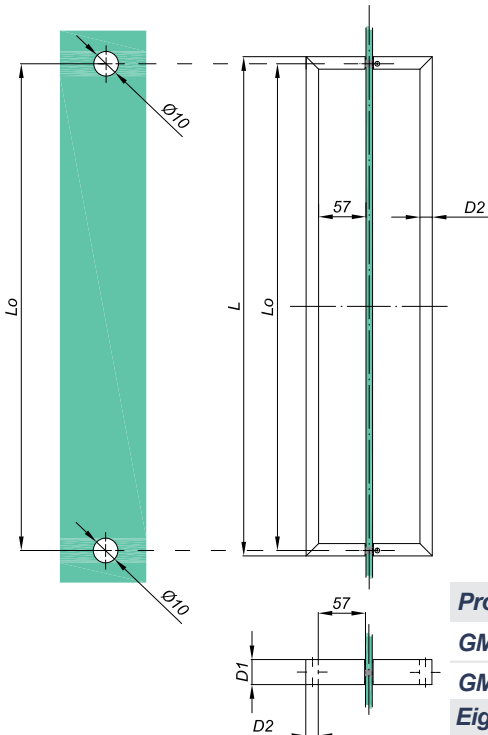

8. Türgriffe

Glass

Türgriffe

Türgriffe GMT-G800

Produktcode	D	d	L	Lo	Farbe
GMT-G800-US32-L450	25	12	450	300	chrom
GMT-G800-US32D-L450	25	12	450	300	satın
GMT-G800-US32D-L500	25	12	500	300	satın
GMT-G800-US32-L600	25	12	600	450	chrom
GMT-G800-US32D-L600	25	12	600	450	satın
GMT-G800-US32D-L800	32	14	800	550	satın
GMT-G800-US32D-L1000	32	14	1000	750	satın
GMT-G800-US32D-L1200	38	14	1200	950	satın
GMT-G800-US32-L1800	38	14	1800	1550	satın
Eigenschaften					
Glasdicke					8-12mm
Material					rostfreier Stahl

Türgriffe GMT-G926

Produktcode	W	d	L	Lo	Farbe
GMT-G926-US32D-2L600	30x15	10	600	585	satin
GMT-G926-US32D-2L800	38x25	10	800	775	satin
Eigenschaften					
Glasdicke	8-12mm				
Material	rostfreier Stahl				

Türgriffe

Türgriff mit Schloss NLO-ZD-98A-113

Produktcode	Farbe
NLO-ZD- 98A-113	satın
Eigenschaften	
Querschnitt des Griffs	Ø 35mm
Glasdicke	10-12mm
Material	rostfreier Stahl

Türgriff mit Schloss NLO-ZD-98A-116

Produktcode	Farbe
NLO-ZD- 98A-116	satın
Eigenschaften	
Querschnitt des Griffs	35x25mm
Glasdicke	10-12mm
Material	rostfreier Stahl

Das Set besteht aus einer Schlossbuchse und vier Schlüsseln

Türgriffe

Einsatz für Türgriffe NLO-ZD98A NLO-ZD-98A-W