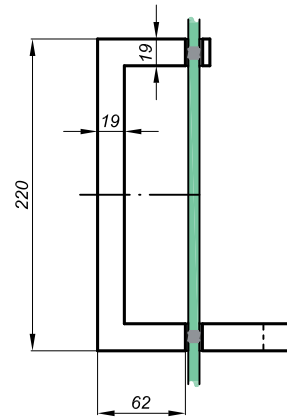

Türgriffe

Türgriffe

NLO-ZD-2850