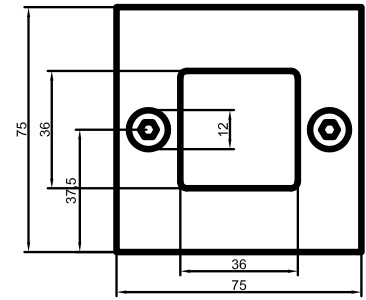

Schiebetürgriff NJY-DP-P

Produktcode	Farbe
NJY-DP-P	satın
Eigenschaften	
Glasdicke	10-12mm
Material	rostfreier Stahl