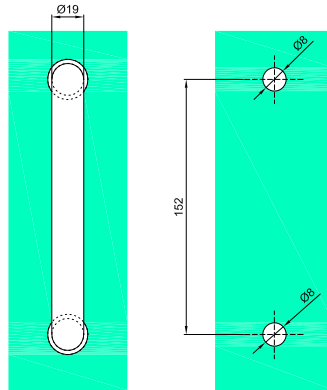

Eigenschaften

Querschnitt des Griffs	25x25/13x25mm
Glasdicke	8-12mm
Material	rostfreier Stahl

Türgriffe

Türgriffe NLO-ZD-2858

Produktcode	L	Lo	Farbe
NLO-ZD-2858	230	152	chrom
NLO-ZD-2858-1	230	152	satın
NLO-ZD-2858-610	610	457	chrom
NLO-ZD-2858-610-1	610	457	satın
Eigenschaften			
Querschnitt des Griffs	13x25mm		
Glasdicke	8-12mm		
Material	rostfreier Stahl		

Türgriff mit Knauf NLO-ZD-2815

Produktcode	Farbe
NLO-ZD-2815-400	chrom
Eigenschaften	
Lochdurchmesser in Glas	8mm
Gesamtlänge	420mm
Material	rostfreier Stahl
Querschnitt des Griffs	Ø 19mm

Türgriffe

Türgriff

NLO-ZD-2816

Produktcode	Farbe
NLO-ZD-2816	chrom
NLO-ZD-2816-1	satın
NLO-ZD-2816-B	black
Eigenschaften	
Lochdurchmesser in Glas	8mm
Gesamtlänge	176mm
Material	rostfreier Stahl
Querschnitt des Griffs	Ø 19mm