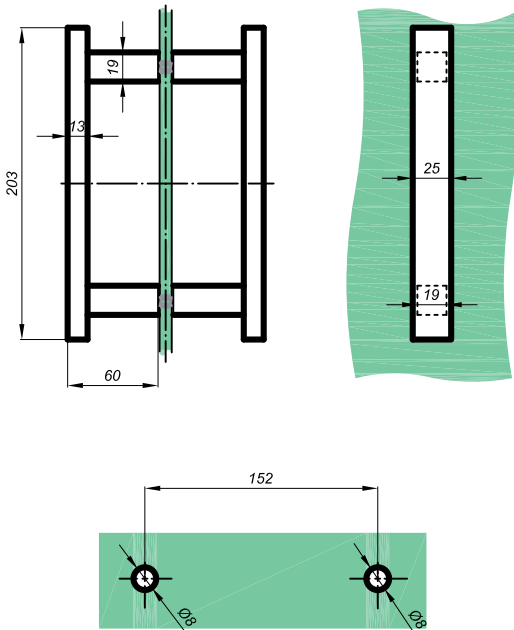

Eigenschaften

Querschnitt des Griffs	25x25/13x25mm
Glasdicke	8-12mm
Material	rostfreier Stahl

Türgriffe

Türgriffe NLO-ZD-2858

Produktcode	L	Lo	Farbe
NLO-ZD-2858	230	152	chrom
NLO-ZD-2858-1	230	152	satın
NLO-ZD-2858-610	610	457	chrom
NLO-ZD-2858-610-1	610	457	satın
Eigenschaften			
Querschnitt des Griffs	13x25mm		
Glasdicke	8-12mm		
Material	rostfreier Stahl		

Türgriff mit Knauf NLO-ZD-2815

Produktcode	Farbe
NLO-ZD-2815-400	chrom
Eigenschaften	
Lochdurchmesser in Glas	8mm
Gesamtlänge	420mm
Material	rostfreier Stahl
Querschnitt des Griffs	Ø 19mm

Türgriffe

Türgriff

NLO-ZD-2816

Produktcode	Farbe
NLO-ZD-2816	chrom
NLO-ZD-2816-1	satın
NLO-ZD-2816-B	black
Eigenschaften	
Lochdurchmesser in Glas	8mm
Gesamtlänge	176mm
Material	rostfreier Stahl
Querschnitt des Griffs	Ø 19mm