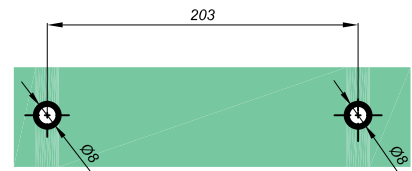

Türgriffe

Türgriffe NLO-ZD-2856

Produktcode	L	Lo	Farbe
NLO-ZD- 2856	220	203	chrom
NLO-ZD- 2856-1	220	203	satın
NLO-ZD- 2856-610	630	610	chrom
NLO-ZD- 2856-610-1	630	610	satın

Eigenschaften

Querschnitt des Griffs	19x19mm
Glasdicke	8-12mm
Material	rostfreier Stahl

Türgriffe NLO-ZD-2857