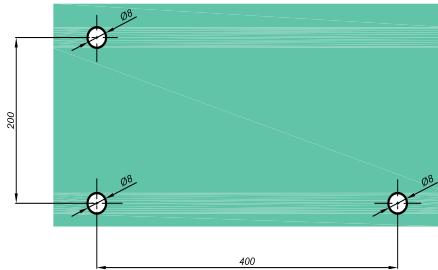

NLO-ZD-2850

Produktcode	Farbe
NLO-ZD- 2850	chrom
NLO-ZD- 2850-1	satın
Eigenschaften	
Querschnitt des Griffs	19x19mm
Glasdicke	8-12mm
Material	rostfreier Stahl

Türgriffe

NLO-ZD-28 55

Produktcode	Farbe
NLO-ZD- 2855	chrom
NLO-ZD- 2855-1	satın
Eigenschaften	
Querschnitt des Griffs	19x19mm
Glasdicke	8-12mm
Material	rostfreier Stahl