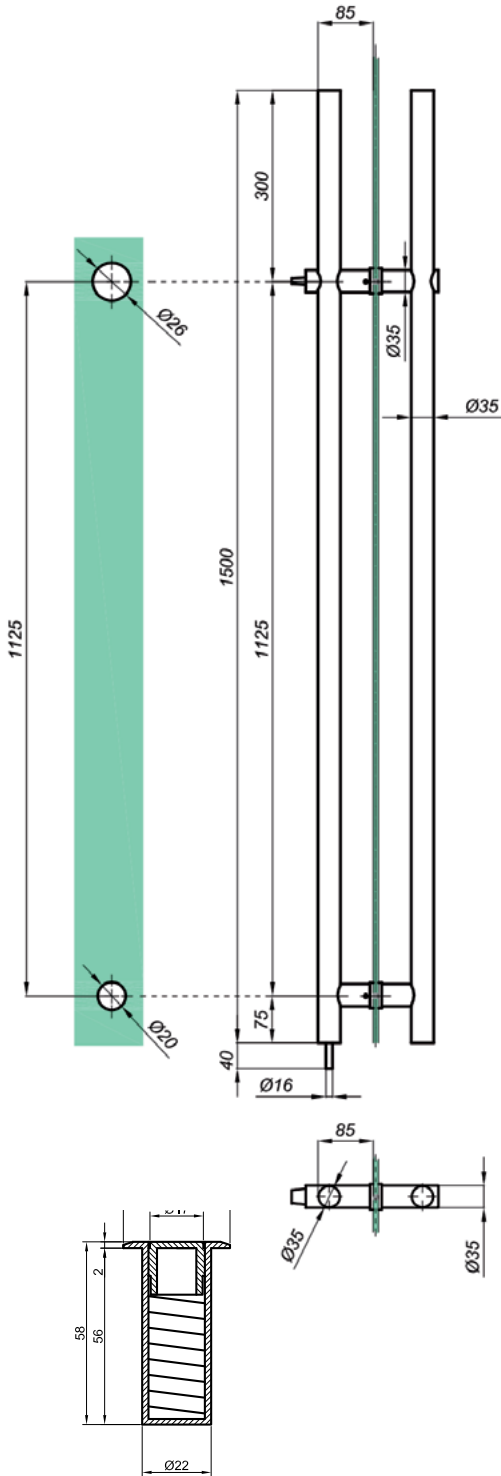

Türgriffe

Türgriffe GMT-G850

Produktcode	D	d	L	Lo	Farbe
GMT-G850-US32D-L450	25	12	450	425	satin
GMT-G850-US32D-L600	25	12	600	575	satin
Eigenschaften					
Glasdicke	8-12mm				
Material	rostfreier Stahl				

Türgriffe GMT-G926

Produktcode	W	d	L	Lo	Farbe
GMT-G926-US32D-2L600	30x15	10	600	585	satin
GMT-G926-US32D-2L800	38x25	10	800	775	satin
Eigenschaften					
Glasdicke	8-12mm				
Material	rostfreier Stahl				

Türgriffe

Türgriff mit Schloss NLO-ZD-98A-113

Produktcode	Farbe
NLO-ZD- 98A-113	satın
Eigenschaften	
Querschnitt des Griffs	Ø 35mm
Glasdicke	10-12mm
Material	rostfreier Stahl

Türgriff mit Schloss NLO-ZD-98A-116

Produktcode	Farbe
NLO-ZD- 98A-116	satın
Eigenschaften	
Querschnitt des Griffs	35x25mm
Glasdicke	10-12mm
Material	rostfreier Stahl

Das Set besteht aus einer Schlossbuchse und vier Schlüsseln

Türgriffe

Einsatz für Türgriffe NLO-ZD98A NLO-ZD-98A-W