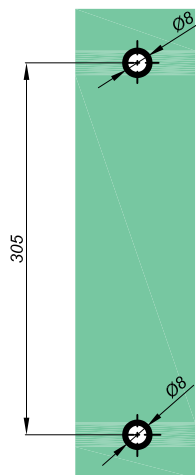

NLO-ZD-2850

Produktcode	Farbe
NLO-ZD- 2850	chrom
NLO-ZD- 2850-1	satın
Eigenschaften	
Querschnitt des Griffs	19x19mm
Glasdicke	8-12mm
Material	rostfreier Stahl

Türgriffe

NLO-ZD-28 55

Produktcode	Farbe
NLO-ZD- 2855	chrom
NLO-ZD- 2855-1	satın
Eigenschaften	
Querschnitt des Griffs	19x19mm
Glasdicke	8-12mm
Material	rostfreier Stahl

Türgriffe

Türgriffe NLO-ZD-2856

Produktcode	L	Lo	Farbe
NLO-ZD- 2856	220	203	chrom
NLO-ZD- 2856-1	220	203	satın
NLO-ZD- 2856-610	630	610	chrom
NLO-ZD- 2856-610-1	630	610	satın

Eigenschaften

Querschnitt des Griffs	19x19mm
Glasdicke	8-12mm
Material	rostfreier Stahl