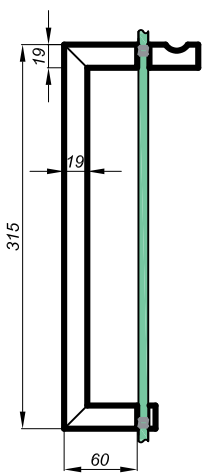

NLO-ZD-2850

Produktcode	Farbe
NLO-ZD- 2850	chrom
NLO-ZD- 2850-1	satın
Eigenschaften	
Querschnitt des Griffs	19x19mm
Glasdicke	8-12mm
Material	rostfreier Stahl

Türgriffe

NLO-ZD-28 55

Produktcode	Farbe
NLO-ZD- 2855	chrom
NLO-ZD- 2855-1	satın
Eigenschaften	
Querschnitt des Griffs	19x19mm
Glasdicke	8-12mm
Material	rostfreier Stahl

Türgriffe

Türgriffe NLO-ZD-2856

Produktcode	L	Lo	Farbe
NLO-ZD- 2856	220	203	chrom
NLO-ZD- 2856-1	220	203	satın
NLO-ZD- 2856-610	630	610	chrom
NLO-ZD- 2856-610-1	630	610	satın

Eigenschaften

Querschnitt des Griffs	19x19mm
Glasdicke	8-12mm
Material	rostfreier Stahl

Eigenschaften

Querschnitt des Griffs	25x25/13x25mm
Glasdicke	8-12mm
Material	rostfreier Stahl

Türgriffe

Türgriffe NLO-ZD-2858

Produktcode	L	Lo	Farbe
NLO-ZD-2858	230	152	chrom
NLO-ZD-2858-1	230	152	satın
NLO-ZD-2858-610	610	457	chrom
NLO-ZD-2858-610-1	610	457	satın
Eigenschaften			
Querschnitt des Griffs	13x25mm		
Glasdicke	8-12mm		
Material	rostfreier Stahl		