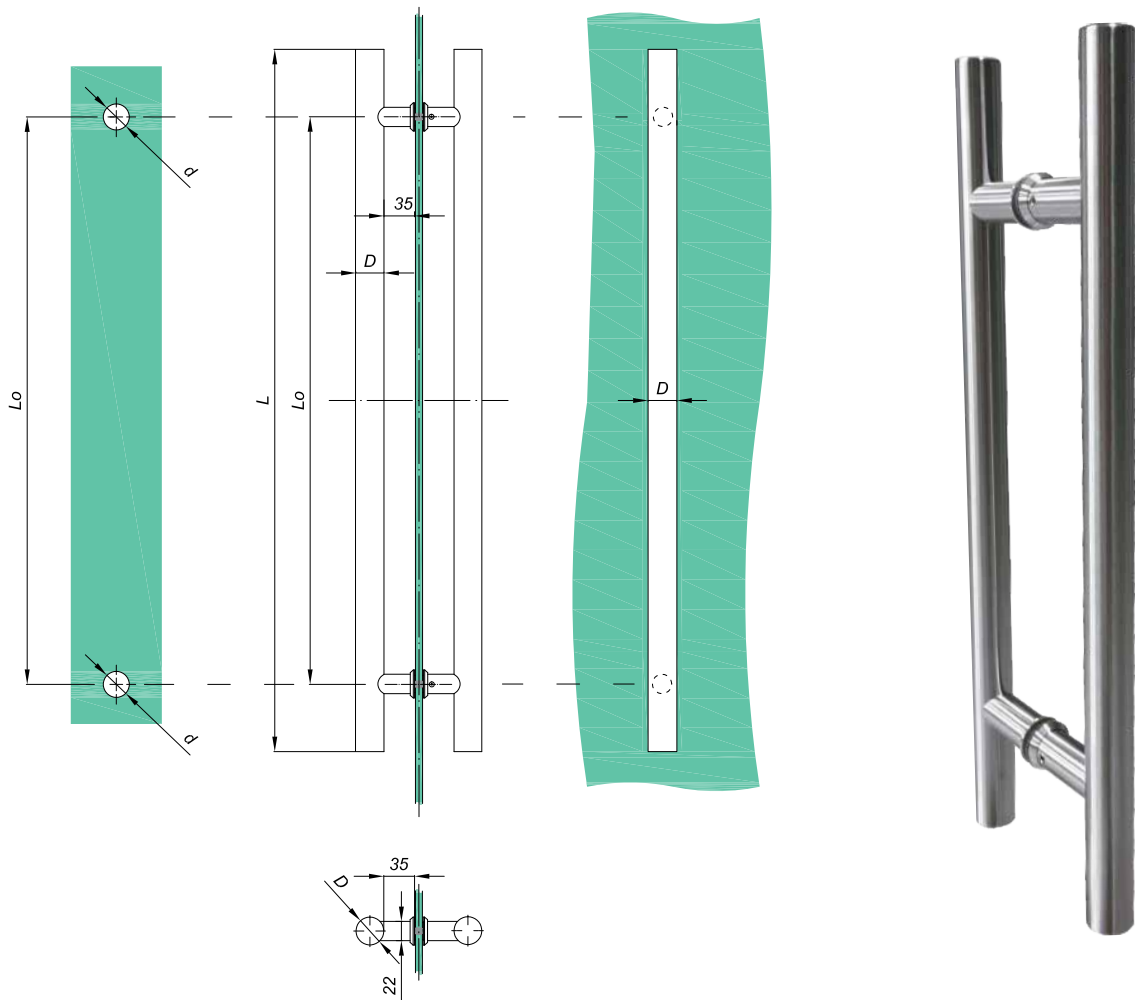

8. Türgriffe

Glass

Türgriffe

Türgriffe GMT-G800

Produktcode	D	d	L	Lo	Farbe
GMT-G800-US32-L450	25	12	450	300	chrom
GMT-G800-US32D-L450	25	12	450	300	satın
GMT-G800-US32D-L500	25	12	500	300	satın
GMT-G800-US32-L600	25	12	600	450	chrom
GMT-G800-US32D-L600	25	12	600	450	satın
GMT-G800-US32D-L800	32	14	800	550	satın
GMT-G800-US32D-L1000	32	14	1000	750	satın
GMT-G800-US32D-L1200	38	14	1200	950	satın
GMT-G800-US32-L1800	38	14	1800	1550	satın
Eigenschaften					
Glasdicke					8-12mm
Material					rostfreier Stahl

Türgriffe GMT-G926

Produktcode	W	d	L	Lo	Farbe
GMT-G926-US32D-2L600	30x15	10	600	585	satin
GMT-G926-US32D-2L800	38x25	10	800	775	satin
Eigenschaften					
Glasdicke	8-12mm				
Material	rostfreier Stahl				

Türgriffe

Türgriff mit Schloss NLO-ZD-98A-113

Produktcode	Farbe
NLO-ZD- 98A-113	satın
Eigenschaften	
Querschnitt des Griffs	Ø 35mm
Glasdicke	10-12mm
Material	rostfreier Stahl

Türgriff mit Schloss NLO-ZD-98A-116

Produktcode	Farbe
NLO-ZD- 98A-116	satın
Eigenschaften	
Querschnitt des Griffs	35x25mm
Glasdicke	10-12mm
Material	rostfreier Stahl

Das Set besteht aus einer Schlossbuchse und vier Schlüsseln

Türgriffe

Einsatz für Türgriffe NLO-ZD98A NLO-ZD-98A-W