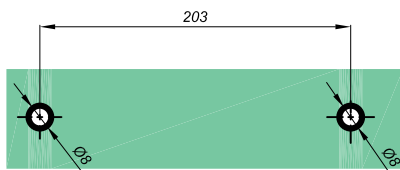

Produktcode	L	Lo	Farbe
NLO-ZD-2857	230	203	chrom
NLO-ZD-2857-1	230	203	satın
NLO-ZD-2857-457	480	455	chrom
NLO-ZD-2857-457	480	455	satın
NLO-ZD-2857-610	635	610	chrom
NLO-ZD-2857-610-1	635	610	satın

Eigenschaften

Querschnitt des Griffs	25x25/13x25mm
Glasdicke	8-12mm
Material	rostfreier Stahl