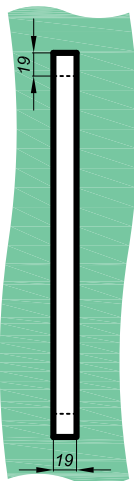

Türgriffe GMT-G926

Produktcode	W	d	L	Lo	Farbe
GMT-G926-US32D-2L600	30x15	10	600	585	satin
GMT-G926-US32D-2L800	38x25	10	800	775	satin
Eigenschaften					
Glasdicke	8-12mm				
Material	rostfreier Stahl				

NLO-ZD-2850

Produktcode	Farbe
NLO-ZD- 2850	chrom
NLO-ZD- 2850-1	satın
Eigenschaften	
Querschnitt des Griffs	19x19mm
Glasdicke	8-12mm
Material	rostfreier Stahl

Türgriffe

NLO-ZD-28 55

Produktcode	Farbe
NLO-ZD- 2855	chrom
NLO-ZD- 2855-1	satın
Eigenschaften	
Querschnitt des Griffs	19x19mm
Glasdicke	8-12mm
Material	rostfreier Stahl

Türgriffe

Türgriffe NLO-ZD-2856

Produktcode	L	Lo	Farbe
NLO-ZD- 2856	220	203	chrom
NLO-ZD- 2856-1	220	203	satın
NLO-ZD- 2856-610	630	610	chrom
NLO-ZD- 2856-610-1	630	610	satın

Eigenschaften

Querschnitt des Griffs	19x19mm
Glasdicke	8-12mm
Material	rostfreier Stahl

Eigenschaften

Querschnitt des Griffs	25x25/13x25mm
Glasdicke	8-12mm
Material	rostfreier Stahl

Türgriffe

Türgriffe NLO-ZD-2858

Produktcode	L	Lo	Farbe
NLO-ZD-2858	230	152	chrom
NLO-ZD-2858-1	230	152	satın
NLO-ZD-2858-610	610	457	chrom
NLO-ZD-2858-610-1	610	457	satın
Eigenschaften			
Querschnitt des Griffs	13x25mm		
Glasdicke	8-12mm		
Material	rostfreier Stahl		