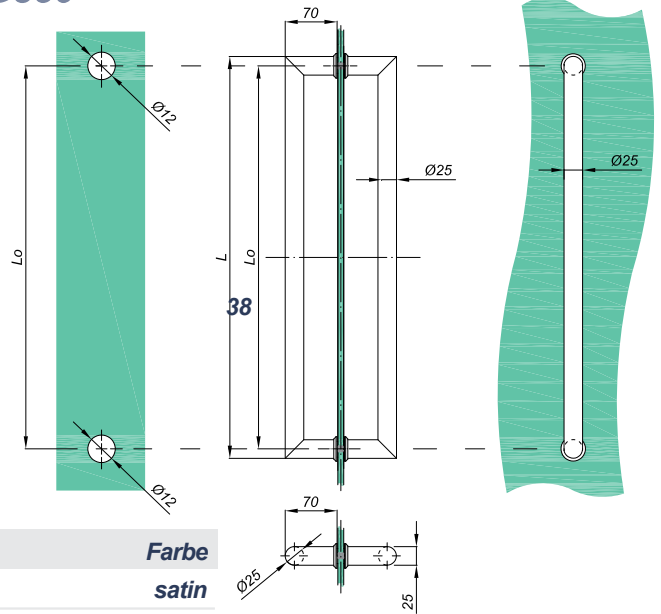

8. Türgriffe

Glass

Türgriffe

Türgriffe GMT-G800

Produktcode	D	d	L	Lo	Farbe
GMT-G800-US32-L450	25	12	450	300	chrom
GMT-G800-US32D-L450	25	12	450	300	satın
GMT-G800-US32D-L500	25	12	500	300	satın
GMT-G800-US32-L600	25	12	600	450	chrom
GMT-G800-US32D-L600	25	12	600	450	satın
GMT-G800-US32D-L800	32	14	800	550	satın
GMT-G800-US32D-L1000	32	14	1000	750	satın
GMT-G800-US32D-L1200	38	14	1200	950	satın
GMT-G800-US32-L1800	38	14	1800	1550	satın
Eigenschaften					
Glasdicke					8-12mm
Material					rostfreier Stahl

Türgriffe

Türgriffe GMT-G850

Produktcode	D	d	L	Lo	Farbe
GMT-G850-US32D-L450	25	12	450	425	satin
GMT-G850-US32D-L600	25	12	600	575	satin
Eigenschaften					
Glasdicke	8-12mm				
Material	rostfreier Stahl				

Türgriffe GMT-G926

Produktcode	W	d	L	Lo	Farbe
GMT-G926-US32D-2L600	30x15	10	600	585	satin
GMT-G926-US32D-2L800	38x25	10	800	775	satin
Eigenschaften					
Glasdicke	8-12mm				
Material	rostfreier Stahl				

Produktcode	Farbe
NLO-ZD- 98A-116	satın
Eigenschaften	
Querschnitt des Griffs	35x25mm
Glasdicke	10-12mm
Material	rostfreier Stahl

Das Set besteht aus einer Schlossbuchse und vier Schlüsseln

Türgriffe

Einsatz für Türgriffe NLO-ZD98A NLO-ZD-98A-W