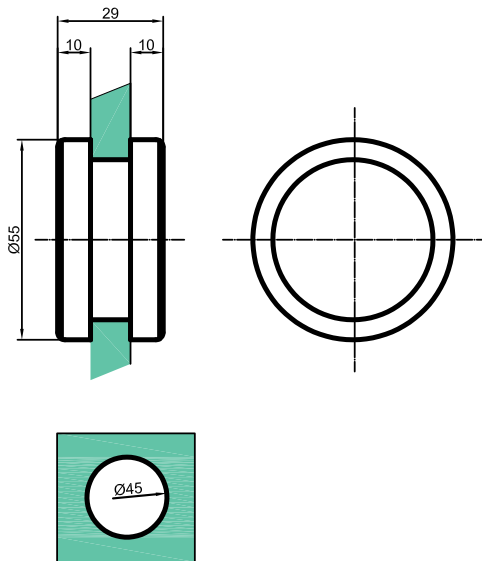

NLO-ZD-2816

Produktcode	Farbe
NLO-ZD-2816	chrom
NLO-ZD-2816-1	satın
NLO-ZD-2816-B	black
Eigenschaften	
Lochdurchmesser in Glas	8mm
Gesamtlänge	176mm
Material	rostfreier Stahl
Querschnitt des Griffs	Ø 19mm

Schiebetürgriff

NTDL-70-1

Produktcode	Farbe
NTDL-70-1	satın
Eigenschaften	
Glasdicke	8-12mm
Material	rostfreier Stahl

Schiebetürgriff NJY-DP-P

Produktcode	Farbe
NJY-DP-P	satın
Eigenschaften	
Glasdicke	10-12mm
Material	rostfreier Stahl

Schiebetürgriff NTDL55R

Produktcode	Farbe
NTDL55R	chrom
NTDL55R-1	satın
NTDL55R-2	anode
Eigenschaften	
Glasdicke	8-12mm
Material	rostfreier Stahl/ aluminum

Türgriffe

Schiebetürgriff

NTDL55

Produktcode	Farbe
NTDL55	chrom
NTDL55-1	satın
Eigenschaften	
Glasdicke	8-12mm
Material	rostfreier Stahl/ aluminum

Schiebetürgriff

NPR-PSDK-104

Produktcode	Farbe
NPR-PSDK-104	chrom
NPR-PSDK-104-1	satın
Eigenschaften	
Glasdicke	8-12mm
Material	rostfreier Stahl/ aluminum

Schiebetürgriff NTMON-H

Produktcode	Farbe
NTMON-H-NA	anode
NTMON-H-SS	satın
Eigenschaften	
Glasdicke	8-12mm
Material	aluminum