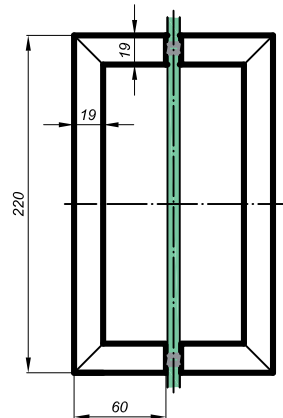

Türgriffe

Türgriffe NLO-ZD-2856

Produktcode	L	Lo	Farbe
NLO-ZD- 2856	220	203	chrom
NLO-ZD- 2856-1	220	203	satın
NLO-ZD- 2856-610	630	610	chrom
NLO-ZD- 2856-610-1	630	610	satın

Eigenschaften

Querschnitt des Griffs	19x19mm
Glasdicke	8-12mm
Material	rostfreier Stahl

Türgriffe NLO-ZD-2857