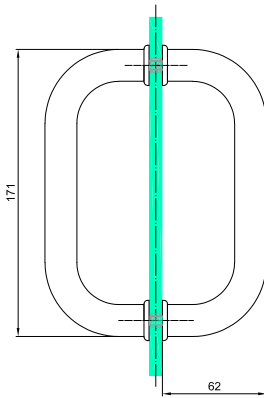

Eigenschaften

Querschnitt des Griffs	25x25/13x25mm
Glasdicke	8-12mm
Material	rostfreier Stahl

Türgriffe

Türgriffe NLO-ZD-2858

Produktcode	L	Lo	Farbe
NLO-ZD-2858	230	152	chrom
NLO-ZD-2858-1	230	152	satın
NLO-ZD-2858-610	610	457	chrom
NLO-ZD-2858-610-1	610	457	satın
Eigenschaften			
Querschnitt des Griffs	13x25mm		
Glasdicke	8-12mm		
Material	rostfreier Stahl		

Türgriff mit Knauf NLO-ZD-2815

Produktcode	Farbe
NLO-ZD-2815-400	chrom
Eigenschaften	
Lochdurchmesser in Glas	8mm
Gesamtlänge	420mm
Material	rostfreier Stahl
Querschnitt des Griffs	Ø 19mm

Türgriffe

Türgriff

NLO-ZD-2816

Produktcode	Farbe
NLO-ZD-2816	chrom
NLO-ZD-2816-1	satın
NLO-ZD-2816-B	black
Eigenschaften	
Lochdurchmesser in Glas	8mm
Gesamtlänge	176mm
Material	rostfreier Stahl
Querschnitt des Griffs	Ø 19mm