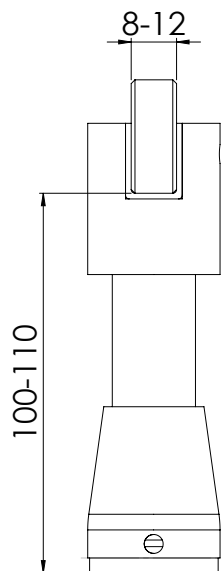

Unterer Pfosten für Glasscheibe

GMTL-0313

Produktcode	Farbe
GMTL-0313	satin
Eigenschaften	
Material	rostfreier Stahl