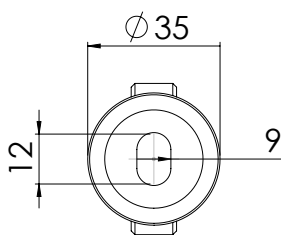

Unterer Pfosten für Glasscheibe

GMTL-0313

Produktcode	Farbe
GMTL-0313	satin
Eigenschaften	
Material	rostfreier Stahl