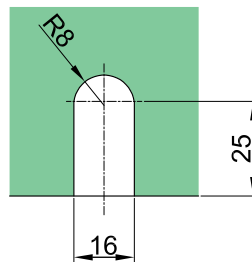

## Verbinder glas-glas 180°

NTL5180

Produktcode	Farbe	Eigenschaften
NTL5180	chrom	Glasdicke 6-12mm
NTL5180-1	satın	Material Messing

## Verbinder glas-glas 90°

NTL7000D1

Produktcode	Farbe	Eigenschaften
NTL7000D	chrom	Glasdicke 6-12mm
NTL7000D-1	satın	Material Messing