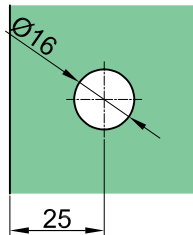

Produktcode	Farbe	Eigenschaften	
NTL4180	chrom	Glasdicke	6-12mm
NTL4180-1	satın	Material	Messing