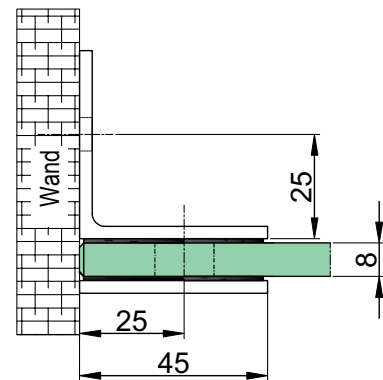

## Verbinder glas-glas 180°

NTL7180

Produktcode	Farbe	Eigenschaften
NTL7180	chrom	Glasdicke 6-12mm
NTL7180-1	satın	Material Messing

## Verstellbarer verbinder wand-glas

NTL7090AD

Produktcode	Farbe
NTL7090AD	chrom
NTL7090AD-1	satın
NTL7090AD-B	schwarz matt

Eigenschaften
Glasdicke 6-12mm
Material Messing