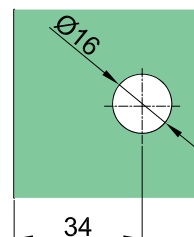

38 mm for glass 12 mm
36 mm for glass 10 mm
34 mm for glass 8 mm
33 mm for glass 6 mm

33 mm for glas 6mm
34 mm for glas 8mm
36 mm for glas 10mm
38 mm for glas 12mm

Produktcode	Farbe	Eigenschaften
NTL5090	chrom	Glasdicke 6-12mm
NTL5090-1	satın	Material Messing

Verbinder glas-glas 135°

NTL5135