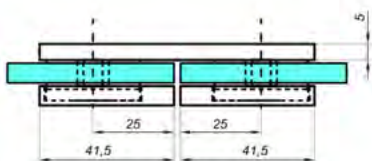

Produktcode	Farbe
VER-SLIM-903	chrom
VER-SLIM-903-1	satın
VER-SLIM-903-B	schwarz matt
Eigenschaften	
Glasdicke	6-10mm
Material	Messing