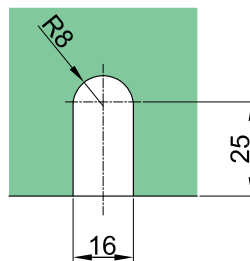

Verbinder glas-wand

NTL5000D1

Produktcode	Farbe	Eigenschaften	
NTL5000D1	chrom	Glasdicke	6-12mm
NTL5000D1-1	satın	Material	Messing