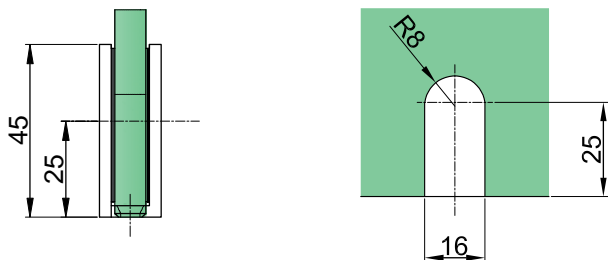

Wandhalterungen für Glasduschen

Verbinder wand-glas

NTL4000D1

Produktcode	Farbe	Eigenschaften
NTL4000D1	chrom	Glasdicke 6-12mm
NTL4000D1-1	satın	Material Messing