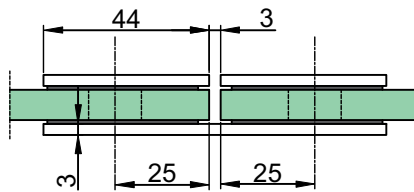

Wandhalterungen für Glasduschen

Verbinder glas-glas 180°

NTL5180

Produktcode	Farbe	Eigenschaften
NTL5180	chrom	Glasdicke 6-12mm
NTL5180-1	satın	Material Messing

Verbinder glas-glas 90°

NTL7000D1