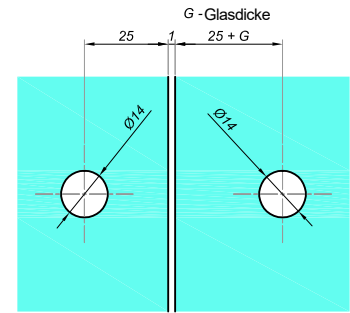

Verbinder wand-glas 90° VER-SLIM-902

Produktcode	Farbe
VER-SLIM-902	chrom
VER-SLIM-902-1	satın
VER-SLIM-902-B	schwarz matt
Eigenschaften	
Glasdicke	6-10mm
Material	Messing

Verbinder wand-glas VER-SLIM-903