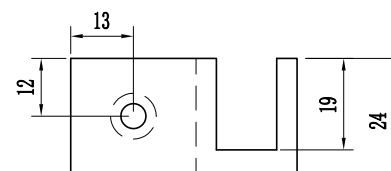

## Eckverbinder wand-glas 90°

NLO-KP-2798

LEFT

RIGHT

Links

Rechts

Produktcode	Farbe
NLO-KP-2798-L	chrom
NLO-KP-2798-R	chrom