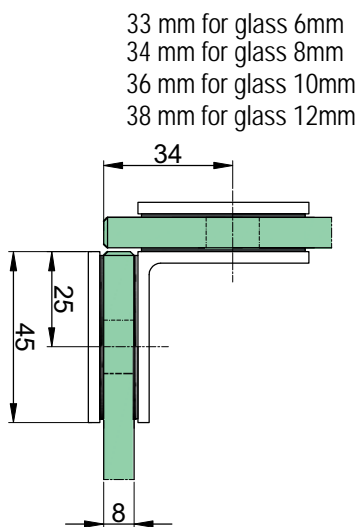

Verbinder glas-glass 90°

NTL7090

33 mm for glas 6mm
34 mm for glas 8mm
36 mm for glas 10mm
38 mm for glas 12mm

Produktcode	Farbe
NTL7090	chrom
NTL7090-1	satın
Eigenschaften	
Glasdicke	6-12mm
Material	Messing