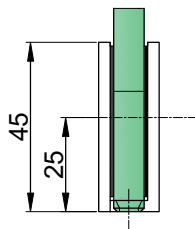

## Verbinder glas-glas 180°

NTL5180

Produktcode	Farbe	Eigenschaften
NTL5180	chrom	Glasdicke 6-12mm
NTL5180-1	satın	Material Messing

## Verbinder glas-glas 90°

NTL7000D1

Produktcode	Farbe	Eigenschaften
NTL7000D	chrom	Glasdicke 6-12mm
NTL7000D-1	satın	Material Messing