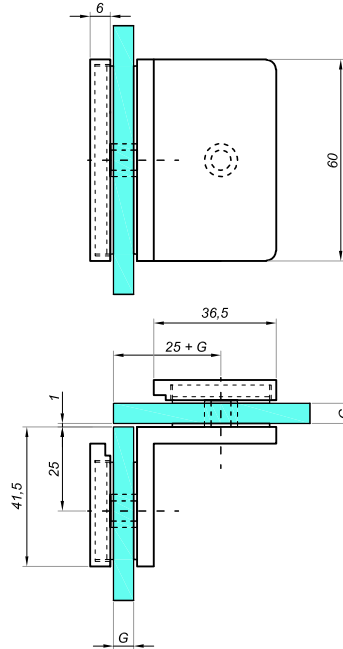

Verbinder wand-glas 90° VER-SLIM-902

Produktcode	Farbe
VER-SLIM-902	chrom
VER-SLIM-902-1	satın
VER-SLIM-902-B	schwarz matt
Eigenschaften	
Glasdicke	6-10mm
Material	Messing

Verbinder wand-glas VER-SLIM-903