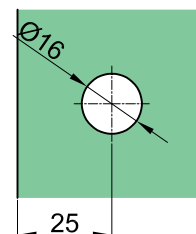

Verbinder glas-glas 135°

NTL7135

Produktcode	Farbe
NTL7135	chrom
NTL7135-1	satın
Eigenschaften	
Glasdicke	6-12mm
Material	Messing