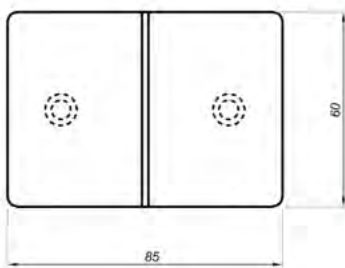

Produktcode	Farbe
VER-SLIM-903	chrom
VER-SLIM-903-1	satın
VER-SLIM-903-B	schwarz matt
Eigenschaften	
Glasdicke	6-10mm
Material	Messing