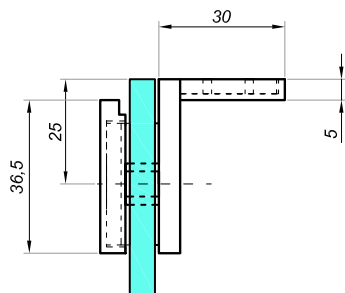

Verbinder wand-glas 90°

VER-SLIM-901

Produktcode	Farbe
VER-SLIM-901	chrom
VER-SLIM-901-1	satın
VER-SLIM-901-B	schwarz matt
Eigenschaften	
Glasdicke	6-10mm
Material	Messing