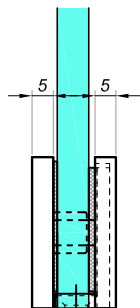

## 2. Wandhalterungen für Glasduschen

**Glass**

### VER-SLIM-900

Produktcode	Farbe
VER-SLIM-900	chrom
VER-SLIM-900-1	satın
VER-SLIM-900-B	schwarz matt
Eigenschaften	
Glasdicke	6-10mm
Material	Messing