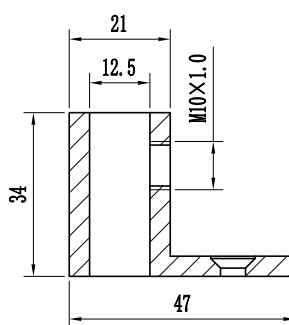

## Eckverbinder wand-glas 90°

NLO-KP-2798

LEFT

RIGHT

Links

Rechts

Produktcode	Farbe
NLO-KP-2798-L	chrom
NLO-KP-2798-R	chrom