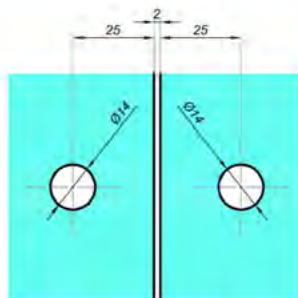

Produktcode	Farbe
VER-SLIM-903	chrom
VER-SLIM-903-1	satın
VER-SLIM-903-B	schwarz matt
Eigenschaften	
Glasdicke	6-10mm
Material	Messing