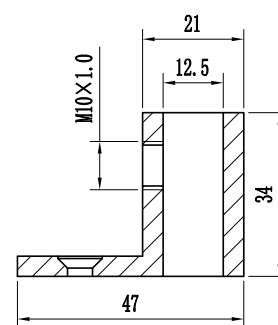

## Eckverbinder wand-glas 90°

NLO-KP-2798

LEFT

RIGHT

Links

Rechts

Produktcode	Farbe
NLO-KP-2798-L	chrom
NLO-KP-2798-R	chrom