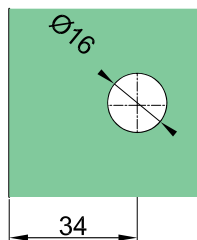

Verbinder glas-glass 90°

NTL7090

33 mm for glas 6mm
34 mm for glas 8mm
36 mm for glas 10mm
38 mm for glas 12mm