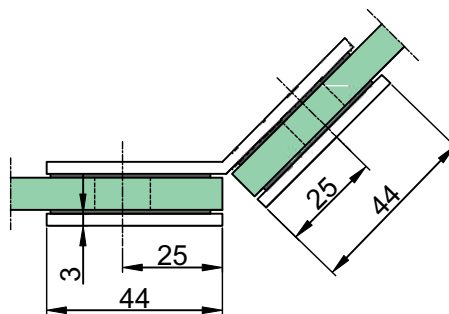

Verbinder glas-glas 135°

NTL7135

Produktcode	Farbe
NTL7135	chrom
NTL7135-1	satın
Eigenschaften	
Glasdicke	6-12mm
Material	Messing