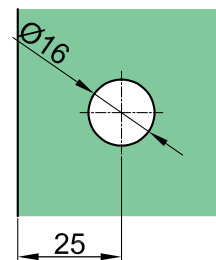

## Verstellbarer verbinder wand-glas

NTL7090AD

Produktcode	Farbe
NTL7090AD	chrom
NTL7090AD-1	satın
NTL7090AD-B	schwarz matt

Eigenschaften
Glasdicke 6-12mm
Material Messing