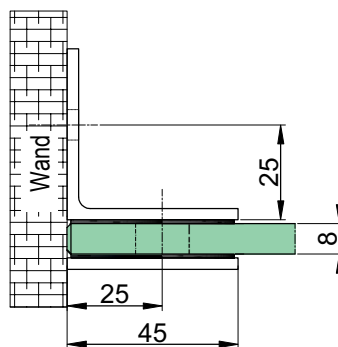

## Verbinder glas-glas 180°

NTL5180

Produktcode	Farbe	Eigenschaften
NTL5180	chrom	Glasdicke 6-12mm
NTL5180-1	satın	Material Messing

## Verbinder glas-glas 90°

NTL7000D1

Produktcode	Farbe	Eigenschaften
NTL7000D	chrom	Glasdicke 6-12mm
NTL7000D-1	satın	Material Messing

## Verbinder glas-wand 90°

NTL7090D

Produktcode	Farbe	Eigenschaften
NTL7090D	chrom	Glasdicke 6-12mm
NTL7090D-1	satın	Material Messing