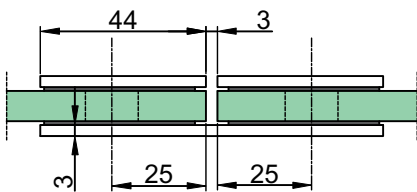

### Verbinder glas-glas 135°

NTL4135

Produktcode	Farbe	Eigenschaften	
NTL4135	chrom	Glasdicke	6-12mm
NTL4135-1	satın	Material	Messing

### Verbinder glas-glas 180°

NTL4180

Produktcode	Farbe	Eigenschaften	
NTL4180	chrom	Glasdicke	6-12mm
NTL4180-1	satın	Material	Messing