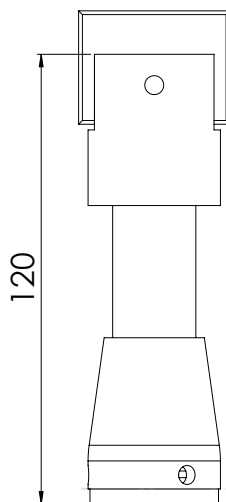

Unterer Pfosten für Glasscheibe

GMTL-0313

Produktcode	Farbe
GMTL-0313	satin
Eigenschaften	
Material	rostfreier Stahl