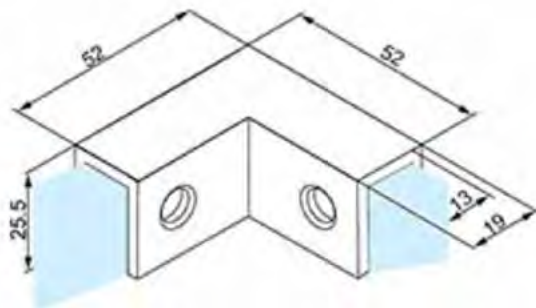

Eckverbinder glas-glas 90°

NLO-KP-2960

Produktcode	Farbe
NLO-KP-2960	chrom
NLO-KP-2960-1	satin
Eigenschaften	
Glasdicke	8-12mm
Material	Messing

Es müssen keine Löcher in das Glas gebohrt werden