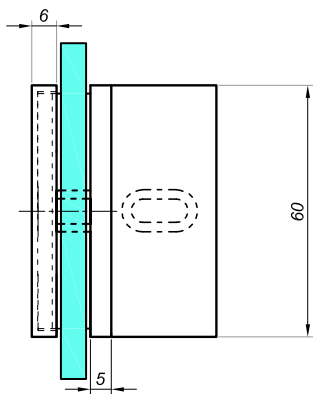

Verbinder wand-glas 90°

VER-SLIM-901

Produktcode	Farbe
VER-SLIM-901	chrom
VER-SLIM-901-1	satın
VER-SLIM-901-B	schwarz matt
Eigenschaften	
Glasdicke	6-10mm
Material	Messing