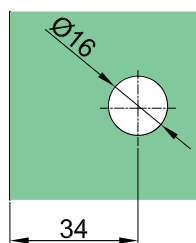

Wandhalterungen für Glasduschen

Verbinder wand-glas

NTL4000D1

Produktcode	Farbe	Eigenschaften
NTL4000D1	chrom	Glasdicke 6-12mm
NTL4000D1-1	satın	Material Messing

Verbinder wand-glas 90°

NTL4090D

Produktcode	Farbe	Eigenschaften
NTL4090D	chrom	Glasdicke 6-12mm
NTL4090D-1	satın	Material Messing

Verbinder glas-glas

NTL4090

38 mm for glass 12 mm
36 mm for glass 10 mm
34 mm for glass 8 mm
33 mm for glass 6 mm

Produktcode	finish	Eigenschaften
NTL4090	chrom	Glasdicke 6-12mm
NTL4090-1	satın	Material Messing