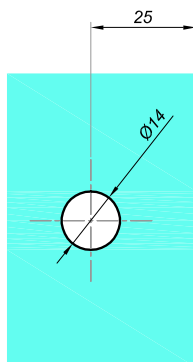

Verbinder wand-glas 90°

VER-SLIM-901

Produktcode	Farbe
VER-SLIM-901	chrom
VER-SLIM-901-1	satın
VER-SLIM-901-B	schwarz matt
Eigenschaften	
Glasdicke	6-10mm
Material	Messing