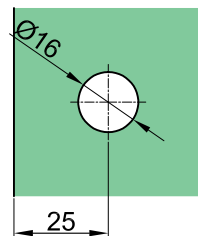

Verbinder glas-wand 90°

NTL7090D

Produktcode	Farbe	Eigenschaften
NTL7090D	chrom	Glasdicke 6-12mm
NTL7090D-1	satın	Material Messing