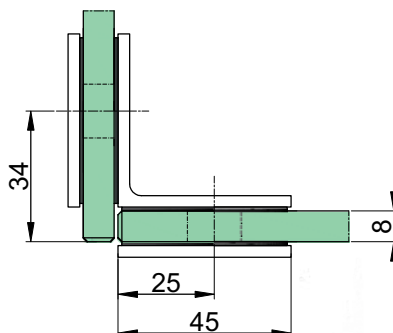

Verbinder glas-glas

NTL4090

38 mm for glass 12 mm
36 mm for glass 10 mm
34 mm for glass 8 mm
33 mm for glass 6 mm

Produktcode	finish	Eigenschaften
NTL4090	chrom	Glasdicke 6-12mm
NTL4090-1	satın	Material Messing