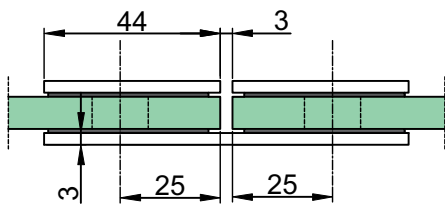

## Verbinder glas-glas 180°

NTL7180

Produktcode	Farbe	Eigenschaften
NTL7180	chrom	Glasdicke 6-12mm
NTL7180-1	satın	Material Messing