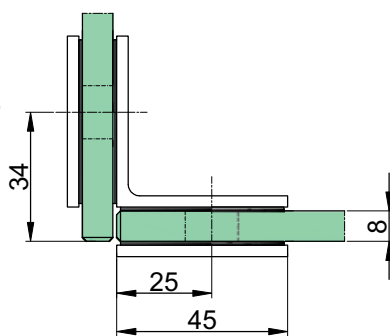

38 mm for glass 12 mm
36 mm for glass 10 mm
34 mm for glass 8 mm
33 mm for glass 6 mm

33 mm for glas 6mm
34 mm for glas 8mm
36 mm for glas 10mm
38 mm for glas 12mm

Produktcode	Farbe	Eigenschaften
NTL5090	chrom	Glasdicke 6-12mm
NTL5090-1	satın	Material Messing

Verbinder glas-glas 135°

NTL5135