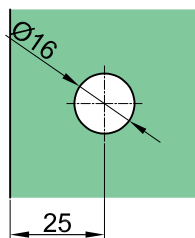

Wandhalterungen für Glasduschen

Verbinder glas-wand 90°

NTL5090D

Produktcode	Farbe	Eigenschaften
NTL5090D	chrom	Glasdicke 6-12mm
NTL5090D-1	satın	Material Messing