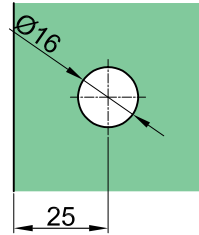

Wandhalterungen für Glasduschen

Verbinder glas-glas 180°

NTL5180

Produktcode	Farbe	Eigenschaften
NTL5180	chrom	Glasdicke 6-12mm
NTL5180-1	satın	Material Messing

Verbinder glas-glas 90°

NTL7000D1