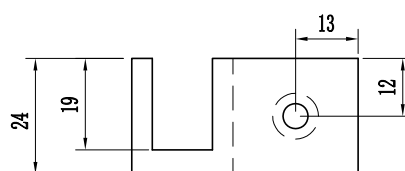

## Eckverbinder wand-glas 90°

NLO-KP-2798

LEFT

RIGHT

Links

Rechts

Produktcode	Farbe
NLO-KP-2798-L	chrom
NLO-KP-2798-R	chrom