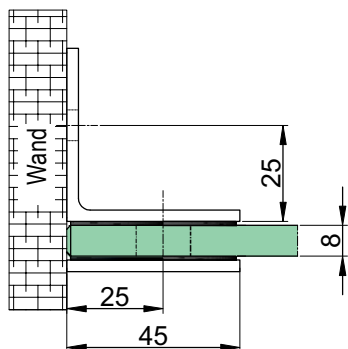

Wandhalterungen für Glasduschen

Verbinder glas-wand 90°

NTL5090D

Produktcode	Farbe	Eigenschaften
NTL5090D	chrom	Glasdicke 6-12mm
NTL5090D-1	satın	Material Messing