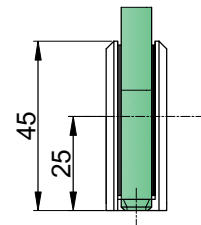

### Verbinder glas-glas 180°

NTL4180

Produktcode	Farbe	Eigenschaften	
NTL4180	chrom	Glasdicke	6-12mm
NTL4180-1	satın	Material	Messing

### Verbinder glas-wand

NTL5000D1

Produktcode	Farbe	Eigenschaften	
NTL5000D1	chrom	Glasdicke	6-12mm
NTL5000D1-1	satın	Material	Messing