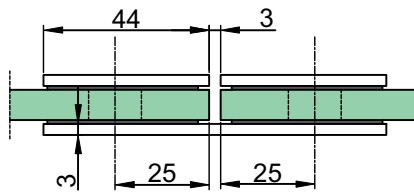

Verbinder glas-wand 90°

NTL5090

38 mm for glass 12 mm
 36 mm for glass 10 mm
 34 mm for glass 8 mm
 33 mm for glass 6 mm

33 mm for glas 6mm
 34 mm for glas 8mm
 36 mm for glas 10mm
 38 mm for glas 12mm

Produktcode	Farbe	Eigenschaften
NTL5090	chrom	Glasdicke 6-12mm
NTL5090-1	satin	Material Messing

Verbinder glas-glas 135°

NTL5135

Produktcode	Farbe	Eigenschaften
NTL5135	chrom	Glasdicke 6-12mm
NTL5135-1	satin	Material Messing

Wandhalterungen für Glasduschen

Verbinder glas-glas 180°

NTL5180

Produktcode	Farbe	Eigenschaften
NTL5180	chrom	Glasdicke 6-12mm
NTL5180-1	satın	Material Messing

Verbinder glas-glas 90°

NTL7000D1

Produktcode	Farbe	Eigenschaften
NTL7000D	chrom	Glasdicke 6-12mm
NTL7000D-1	satın	Material Messing

Verbinder glas-wand 90°

NTL7090D

Produktcode	Farbe	Eigenschaften
NTL7090D	chrom	Glasdicke 6-12mm
NTL7090D-1	satın	Material Messing