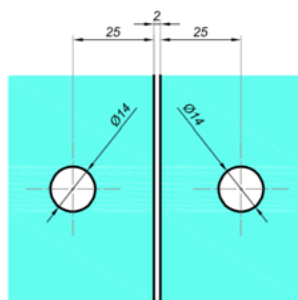

2. Wandhalterungen für Glasduschen

Glass

Wandhalterungen für Glasduschen

Verbinder wand-glas

VER-SLIM-900

Produktcode	Farbe
VER-SLIM-900	chrom
VER-SLIM-900-1	satın
VER-SLIM-900-B	schwarz matt
Eigenschaften	
Glasdicke	6-10mm
Material	Messing

Verbinder wand-glas 90°

VER-SLIM-901

Produktcode	Farbe
VER-SLIM-901	chrom
VER-SLIM-901-1	satın
VER-SLIM-901-B	schwarz matt
Eigenschaften	
Glasdicke	6-10mm
Material	Messing

Verbinder wand-glas 90° VER-SLIM-902

Produktcode	Farbe
VER-SLIM-902	chrom
VER-SLIM-902-1	satın
VER-SLIM-902-B	schwarz matt
Eigenschaften	
Glasdicke	6-10mm
Material	Messing

Verbinder wand-glas VER-SLIM-903

Produktcode	Farbe
VER-SLIM-903	chrom
VER-SLIM-903-1	satın
VER-SLIM-903-B	schwarz matt
Eigenschaften	
Glasdicke	6-10mm
Material	Messing

Wandhalterungen für Glasduschen

Verbinder wand-glas

NTL4000D1

Produktcode	Farbe	Eigenschaften
NTL4000D1	chrom	Glasdicke 6-12mm
NTL4000D1-1	satın	Material Messing

Verbinder wand-glas 90°

NTL4090D

Produktcode	Farbe	Eigenschaften
NTL4090D	chrom	Glasdicke 6-12mm
NTL4090D-1	satın	Material Messing