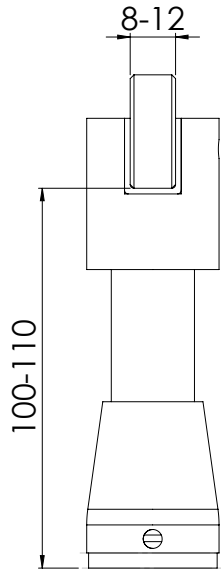

Unterer Pfosten für Glasscheibe

GMTL-0313

Produktcode	Farbe
GMTL-0313	satin
Eigenschaften	
Material	rostfreier Stahl