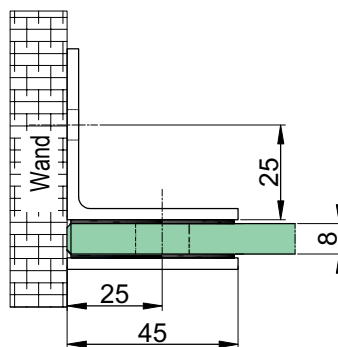

Verbinder glas-wand 90°

NTL5090

38 mm for glass 12 mm
 36 mm for glass 10 mm
 34 mm for glass 8 mm
 33 mm for glass 6 mm

33 mm for glas 6mm
 34 mm for glas 8mm
 36 mm for glas 10mm
 38 mm for glas 12mm

Produktcode	Farbe	Eigenschaften
NTL5090	chrom	Glasdicke 6-12mm
NTL5090-1	satin	Material Messing

Verbinder glas-glas 90°

NTL7000D1

Produktcode	Farbe	Eigenschaften
NTL7000D	chrom	Glasdicke 6-12mm
NTL7000D-1	satın	Material Messing

Verbinder glas-wand 90°

NTL7090D

Produktcode	Farbe	Eigenschaften
NTL7090D	chrom	Glasdicke 6-12mm
NTL7090D-1	satın	Material Messing

Verbinder glas-glass 90°

NTL7090

Produktcode	Farbe
NTL7090	chrom
NTL7090-1	satın
Eigenschaften	
Glasdicke	6-12mm
Material	Messing

Verbinder glas-glas 135°

NTL7135

Produktcode	Farbe
NTL7135	chrom
NTL7135-1	satın
Eigenschaften	
Glasdicke	6-12mm
Material	Messing

Verbinder glas-glas 180°

NTL7180

Produktcode	Farbe	Eigenschaften
NTL7180	chrom	Glasdicke 6-12mm
NTL7180-1	satın	Material Messing

Verstellbarer verbinder wand-glas

NTL7090AD

Produktcode	Farbe
NTL7090AD	chrom
NTL7090AD-1	satın
NTL7090AD-B	schwarz matt