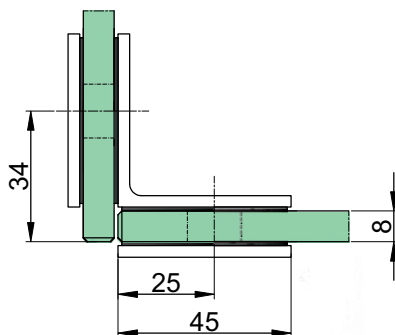

Wandhalterungen für Glasduschen

Verbinder wand-glas

NTL4000D1

Produktcode	Farbe	Eigenschaften
NTL4000D1	chrom	Glasdicke 6-12mm
NTL4000D1-1	satın	Material Messing

Verbinder wand-glas 90°

NTL4090D

Produktcode	Farbe	Eigenschaften
NTL4090D	chrom	Glasdicke 6-12mm
NTL4090D-1	satın	Material Messing

Verbinder glas-glas

NTL4090

38 mm for glass 12 mm
 36 mm for glass 10 mm
 34 mm for glass 8 mm
 33 mm for glass 6 mm

Produktcode	finish	Eigenschaften
NTL4090	chrom	Glasdicke 6-12mm
NTL4090-1	satın	Material Messing

Wandhalterungen für Glasduschen

Verbinder glas-glas 135°

NTL4135

Produktcode	Farbe	Eigenschaften	
NTL4135	chrom	Glasdicke	6-12mm
NTL4135-1	satın	Material	Messing

Verbinder glas-glas 180°

NTL4180

Produktcode	Farbe	Eigenschaften	
NTL4180	chrom	Glasdicke	6-12mm
NTL4180-1	satın	Material	Messing

Verbinder glas-wand 90°

NTL5090

38 mm for glass 12 mm
 36 mm for glass 10 mm
 34 mm for glass 8 mm
 33 mm for glass 6 mm

33 mm for glas 6mm
 34 mm for glas 8mm
 36 mm for glas 10mm
 38 mm for glas 12mm

Produktcode	Farbe	Eigenschaften
NTL5090	chrom	Glasdicke 6-12mm
NTL5090-1	satin	Material Messing