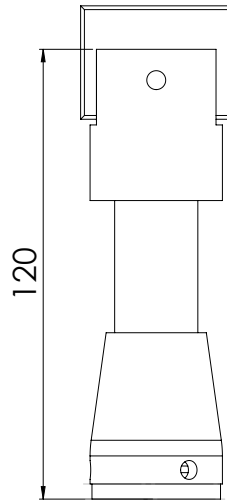

Unterer Pfosten für Glasscheibe

GMTL-0313

Produktcode	Farbe
GMTL-0313	satin
Eigenschaften	
Material	rostfreier Stahl