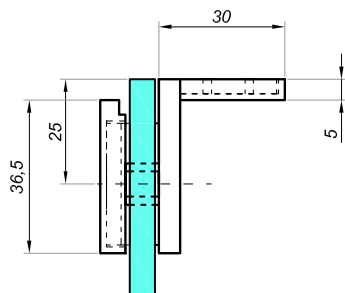

2. Wandhalterungen für Glasduschen

Glass

Wandhalterungen für Glasduschen

Verbinder wand-glas

VER-SLIM-900

Produktcode	Farbe
VER-SLIM-900	chrom
VER-SLIM-900-1	satın
VER-SLIM-900-B	schwarz matt
Eigenschaften	
Glasdicke	6-10mm
Material	Messing

Verbinder wand-glas 90°

VER-SLIM-901

Produktcode	Farbe
VER-SLIM-901	chrom
VER-SLIM-901-1	satın
VER-SLIM-901-B	schwarz matt
Eigenschaften	
Glasdicke	6-10mm
Material	Messing

Verbinder wand-glas 90° VER-SLIM-902

Produktcode	Farbe
VER-SLIM-902	chrom
VER-SLIM-902-1	satın
VER-SLIM-902-B	schwarz matt
Eigenschaften	
Glasdicke	6-10mm
Material	Messing

Verbinder wand-glas VER-SLIM-903

Produktcode	Farbe
VER-SLIM-903	chrom
VER-SLIM-903-1	satın
VER-SLIM-903-B	schwarz matt
Eigenschaften	
Glasdicke	6-10mm
Material	Messing

Wandhalterungen für Glasduschen

Verbinder wand-glas

NTL4000D1

Produktcode	Farbe	Eigenschaften
NTL4000D1	chrom	Glasdicke 6-12mm
NTL4000D1-1	satın	Material Messing

Verbinder wand-glas 90°

NTL4090D

Produktcode	Farbe	Eigenschaften
NTL4090D	chrom	Glasdicke 6-12mm
NTL4090D-1	satın	Material Messing