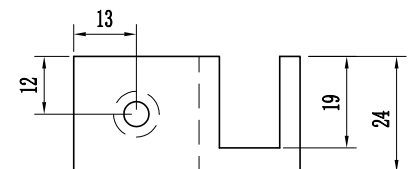

Eigenschaften
Glasdicke 6-12mm
Material Messing

Eckverbinder glas-glas 90°

NLO-KP-2960

Produktcode	Farbe
NLO-KP-2960	chrom
NLO-KP-2960-1	satin
Eigenschaften	
Glasdicke	8-12mm
Material	Messing

Es müssen keine Löcher in das Glas gebohrt werden

Eckverbinder wand-glas 90°

NLO-KP-2798

LEFT

RIGHT

Links

Rechts

Produktcode	Farbe
NLO-KP-2798-L	chrom
NLO-KP-2798-R	chrom

Unterer Pfosten für Glasscheibe