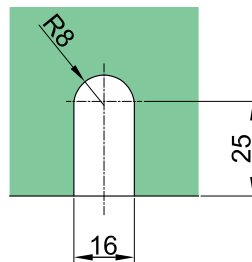

Verbinder glas-wand 90°

NTL5090

38 mm for glass 12 mm
 36 mm for glass 10 mm
 34 mm for glass 8 mm
 33 mm for glass 6 mm

33 mm for glas 6mm
 34 mm for glas 8mm
 36 mm for glas 10mm
 38 mm for glas 12mm

Produktcode	Farbe	Eigenschaften
NTL5090	chrom	Glasdicke 6-12mm
NTL5090-1	satin	Material Messing

Verbinder glas-glas 135°

NTL5135

Produktcode	Farbe	Eigenschaften
NTL5135	chrom	Glasdicke 6-12mm
NTL5135-1	satin	Material Messing

Wandhalterungen für Glasduschen

Verbinder glas-glas 180°

NTL5180

Produktcode	Farbe	Eigenschaften
NTL5180	chrom	Glasdicke 6-12mm
NTL5180-1	satın	Material Messing

Verbinder glas-glas 90°

NTL7000D1

Produktcode	Farbe	Eigenschaften
NTL7000D	chrom	Glasdicke 6-12mm
NTL7000D-1	satın	Material Messing

Verbinder glas-wand 90°

NTL7090D

Produktcode	Farbe	Eigenschaften
NTL7090D	chrom	Glasdicke 6-12mm
NTL7090D-1	satın	Material Messing