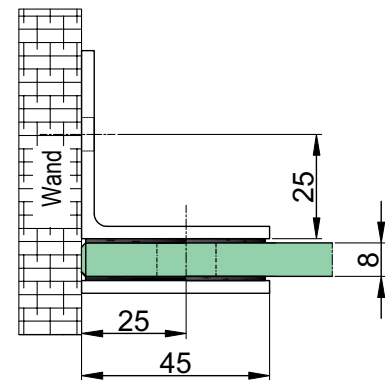

Verbinder glas-glass 90°

NTL7090

Produktcode	Farbe
NTL7090	chrom
NTL7090-1	satın
Eigenschaften	
Glasdicke	6-12mm
Material	Messing

Verbinder glas-glas 135°

NTL7135

Produktcode	Farbe
NTL7135	chrom
NTL7135-1	satın
Eigenschaften	
Glasdicke	6-12mm
Material	Messing

Verbinder glas-glas 180°

NTL7180

Produktcode	Farbe	Eigenschaften
NTL7180	chrom	Glasdicke 6-12mm
NTL7180-1	satın	Material Messing

Verstellbarer verbinder wand-glas

NTL7090AD

Produktcode	Farbe
NTL7090AD	chrom
NTL7090AD-1	satın
NTL7090AD-B	schwarz matt

Eigenschaften
Glasdicke 6-12mm
Material Messing

Eckverbinder glas-glas 90°

NLO-KP-2960

Produktcode	Farbe
NLO-KP-2960	chrom
NLO-KP-2960-1	satin
Eigenschaften	
Glasdicke	8-12mm
Material	Messing

Es müssen keine Löcher in das Glas gebohrt werden