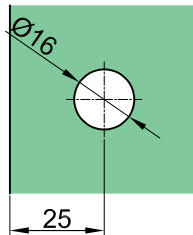

Wandhalterungen für Glasduschen

Verbinder glas-glas 135°

NTL4135

Produktcode	Farbe	Eigenschaften	
NTL4135	chrom	Glasdicke	6-12mm
NTL4135-1	satın	Material	Messing

Verbinder glas-glas 180°

NTL4180

Produktcode	Farbe	Eigenschaften	
NTL4180	chrom	Glasdicke	6-12mm
NTL4180-1	satın	Material	Messing

Verbinder glas-wand

NTL5000D1

Produktcode	Farbe	Eigenschaften	
NTL5000D1	chrom	Glasdicke	6-12mm
NTL5000D1-1	satın	Material	Messing

Wandhalterungen für Glasduschen

Verbinder glas-wand 90°

NTL5090D

Produktcode	Farbe	Eigenschaften
NTL5090D	chrom	Glasdicke 6-12mm
NTL5090D-1	satin	Material Messing

Verbinder glas-wand 90°

NTL5090

38 mm for glass 12 mm
 36 mm for glass 10 mm
 34 mm for glass 8 mm
 33 mm for glass 6 mm

33 mm for glas 6mm
 34 mm for glas 8mm
 36 mm for glas 10mm
 38 mm for glas 12mm

Produktcode	Farbe	Eigenschaften
NTL5090	chrom	Glasdicke 6-12mm
NTL5090-1	satin	Material Messing