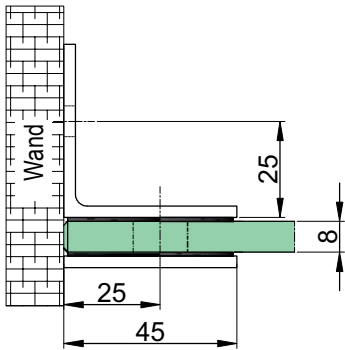

Wandhalterungen für Glasduschen

Verbinder glas-glas 135°

NTL4135

Produktcode	Farbe	Eigenschaften	
NTL4135	chrom	Glasdicke	6-12mm
NTL4135-1	satın	Material	Messing

Verbinder glas-glas 180°

NTL4180

Produktcode	Farbe	Eigenschaften	
NTL4180	chrom	Glasdicke	6-12mm
NTL4180-1	satın	Material	Messing

Verbinder glas-wand

NTL5000D1

Produktcode	Farbe	Eigenschaften	
NTL5000D1	chrom	Glasdicke	6-12mm
NTL5000D1-1	satın	Material	Messing

Wandhalterungen für Glasduschen

Verbinder glas-wand 90°

NTL5090D

Produktcode	Farbe	Eigenschaften
NTL5090D	chrom	Glasdicke 6-12mm
NTL5090D-1	satin	Material Messing

Verbinder glas-wand 90°

NTL5090

38 mm for glass 12 mm
 36 mm for glass 10 mm
 34 mm for glass 8 mm
 33 mm for glass 6 mm

33 mm for glas 6mm
 34 mm for glas 8mm
 36 mm for glas 10mm
 38 mm for glas 12mm

Produktcode	Farbe	Eigenschaften
NTL5090	chrom	Glasdicke 6-12mm
NTL5090-1	satin	Material Messing