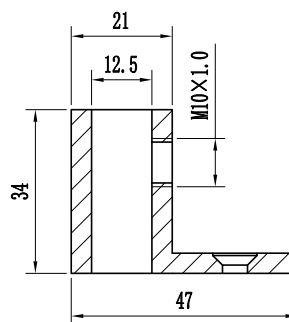

Eigenschaften
Glasdicke 6-12mm
Material Messing

Eckverbinder glas-glas 90°

NLO-KP-2960

Produktcode	Farbe
NLO-KP-2960	chrom
NLO-KP-2960-1	satin
Eigenschaften	
Glasdicke	8-12mm
Material	Messing

Es müssen keine Löcher in das Glas gebohrt werden

Eckverbinder wand-glas 90°

NLO-KP-2798

LEFT

RIGHT

Links

Rechts

Produktcode	Farbe
NLO-KP-2798-L	chrom
NLO-KP-2798-R	chrom

Unterer Pfosten für Glasscheibe