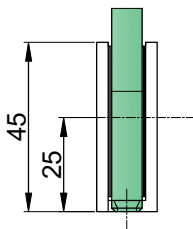

Verbinder glas-wand 90°

NTL5090

38 mm for glass 12 mm
 36 mm for glass 10 mm
 34 mm for glass 8 mm
 33 mm for glass 6 mm

33 mm for glas 6mm
 34 mm for glas 8mm
 36 mm for glas 10mm
 38 mm for glas 12mm

Produktcode	Farbe	Eigenschaften
NTL5090	chrom	Glasdicke 6-12mm
NTL5090-1	satin	Material Messing

Verbinder glas-glas 135°

NTL5135

Produktcode	Farbe	Eigenschaften
NTL5135	chrom	Glasdicke 6-12mm
NTL5135-1	satin	Material Messing

Wandhalterungen für Glasduschen

Verbinder glas-glas 180°

NTL5180

Produktcode	Farbe	Eigenschaften
NTL5180	chrom	Glasdicke 6-12mm
NTL5180-1	satın	Material Messing

Verbinder glas-glas 90°

NTL7000D1

Produktcode	Farbe	Eigenschaften
NTL7000D	chrom	Glasdicke 6-12mm
NTL7000D-1	satın	Material Messing

Verbinder glas-wand 90°

NTL7090D

Produktcode	Farbe	Eigenschaften
NTL7090D	chrom	Glasdicke 6-12mm
NTL7090D-1	satın	Material Messing