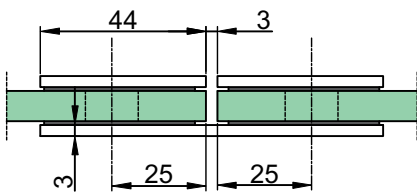

Verbinder glas-glas

NTL4090

38 mm for glass 12 mm
 36 mm for glass 10 mm
 34 mm for glass 8 mm
 33 mm for glass 6 mm

Produktcode	finish	Eigenschaften
NTL4090	chrom	Glasdicke 6-12mm
NTL4090-1	satın	Material Messing

Wandhalterungen für Glasduschen

Verbinder glas-glas 135°

NTL4135

Produktcode	Farbe	Eigenschaften	
NTL4135	chrom	Glasdicke	6-12mm
NTL4135-1	satın	Material	Messing

Verbinder glas-glas 180°

NTL4180

Produktcode	Farbe	Eigenschaften	
NTL4180	chrom	Glasdicke	6-12mm
NTL4180-1	satın	Material	Messing

Verbinder glas-wand

NTL5000D1

Produktcode	Farbe	Eigenschaften	
NTL5000D1	chrom	Glasdicke	6-12mm
NTL5000D1-1	satın	Material	Messing

Wandhalterungen für Glasduschen

Verbinder glas-wand 90°

NTL5090D

Produktcode	Farbe	Eigenschaften
NTL5090D	chrom	Glasdicke 6-12mm
NTL5090D-1	satin	Material Messing

Verbinder glas-wand 90°

NTL5090

38 mm for glass 12 mm
 36 mm for glass 10 mm
 34 mm for glass 8 mm
 33 mm for glass 6 mm

33 mm for glas 6mm
 34 mm for glas 8mm
 36 mm for glas 10mm
 38 mm for glas 12mm

Produktcode	Farbe	Eigenschaften
NTL5090	chrom	Glasdicke 6-12mm
NTL5090-1	satin	Material Messing