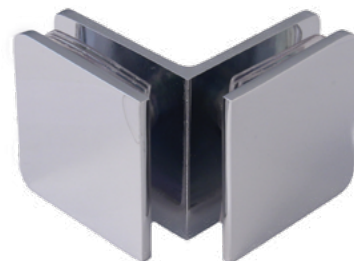

38 mm for glass 12 mm
36 mm for glass 10 mm
34 mm for glass 8 mm
33 mm for glass 6 mm