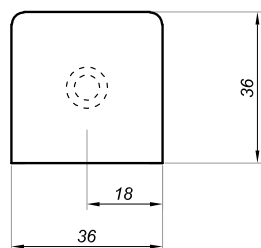

2. Wandhalterungen für Glasduschen

Glass

Wandhalterungen für Glasduschen

Verbinder wand-glas

VER-SLIM-900

Produktcode	Farbe
VER-SLIM-900	chrom
VER-SLIM-900-1	satın
VER-SLIM-900-B	schwarz matt
Eigenschaften	
Glasdicke	6-10mm
Material	Messing

Verbinder wand-glas 90°

VER-SLIM-901

Produktcode	Farbe
VER-SLIM-901	chrom
VER-SLIM-901-1	satın
VER-SLIM-901-B	schwarz matt
Eigenschaften	
Glasdicke	6-10mm
Material	Messing

Verbinder wand-glas 90° VER-SLIM-902