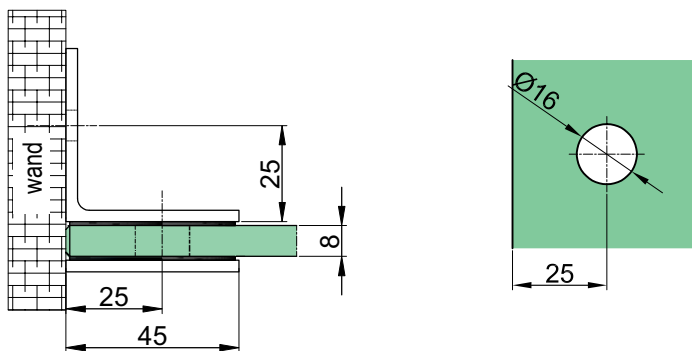

Wandhalterungen für Glasduschen

Verbinder wand-glas

NTL4000D1

Produktcode	Farbe	Eigenschaften
NTL4000D1	chrom	Glasdicke 6-12mm
NTL4000D1-1	satın	Material Messing

Verbinder wand-glas 90°

NTL4090D

Produktcode	Farbe	Eigenschaften
NTL4090D	chrom	Glasdicke 6-12mm
NTL4090D-1	satın	Material Messing

Verbinder glas-glas

NTL4090

38 mm for glass 12 mm
 36 mm for glass 10 mm
 34 mm for glass 8 mm
 33 mm for glass 6 mm

Produktcode	finish	Eigenschaften
NTL4090	chrom	Glasdicke 6-12mm
NTL4090-1	satın	Material Messing