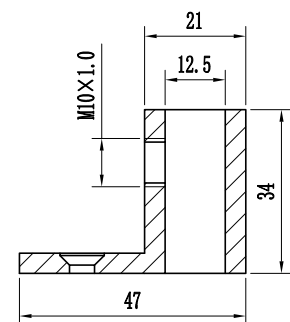

Eigenschaften
Glasdicke 6-12mm
Material Messing

Eckverbinder glas-glas 90°

NLO-KP-2960

Produktcode	Farbe
NLO-KP-2960	chrom
NLO-KP-2960-1	satin
Eigenschaften	
Glasdicke	8-12mm
Material	Messing

Es müssen keine Löcher in das Glas gebohrt werden

Eckverbinder wand-glas 90°

NLO-KP-2798

LEFT

RIGHT

Links

Rechts

Produktcode	Farbe
NLO-KP-2798-L	chrom
NLO-KP-2798-R	chrom

Unterer Pfosten für Glasscheibe