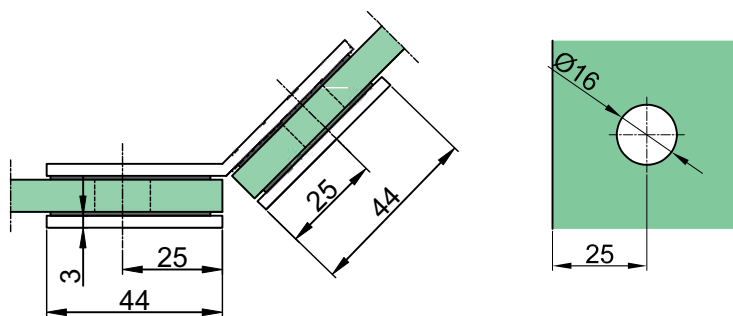

Verbinder glas-glass 90°

NTL7090

Produktcode	Farbe
NTL7090	chrom
NTL7090-1	satın
Eigenschaften	
Glasdicke	6-12mm
Material	Messing

Verbinder glas-glas 135°

NTL7135

Produktcode	Farbe
NTL7135	chrom
NTL7135-1	satın
Eigenschaften	
Glasdicke	6-12mm
Material	Messing

Verbinder glas-glas 180°

NTL7180

Produktcode	Farbe	Eigenschaften
NTL7180	chrom	Glasdicke 6-12mm
NTL7180-1	satın	Material Messing

Verstellbarer verbinder wand-glas

NTL7090AD

Produktcode	Farbe
NTL7090AD	chrom
NTL7090AD-1	satın
NTL7090AD-B	schwarz matt