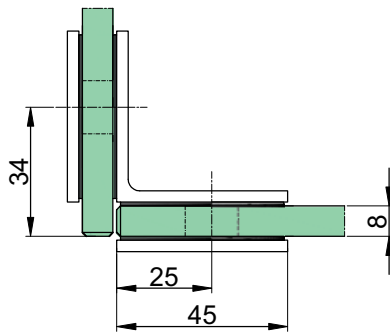

Wandhalterungen für Glasduschen

Verbinder glas-glas 135°

NTL4135

Produktcode	Farbe	Eigenschaften	
NTL4135	chrom	Glasdicke	6-12mm
NTL4135-1	satın	Material	Messing

Verbinder glas-glas 180°

NTL4180

Produktcode	Farbe	Eigenschaften	
NTL4180	chrom	Glasdicke	6-12mm
NTL4180-1	satın	Material	Messing

Verbinder glas-wand

NTL5000D1

Produktcode	Farbe	Eigenschaften	
NTL5000D1	chrom	Glasdicke	6-12mm
NTL5000D1-1	satın	Material	Messing

Wandhalterungen für Glasduschen

Verbinder glas-wand 90°

NTL5090D

Produktcode	Farbe	Eigenschaften
NTL5090D	chrom	Glasdicke 6-12mm
NTL5090D-1	satin	Material Messing

Verbinder glas-wand 90°

NTL5090

38 mm for glass 12 mm
 36 mm for glass 10 mm
 34 mm for glass 8 mm
 33 mm for glass 6 mm

33 mm for glas 6mm
 34 mm for glas 8mm
 36 mm for glas 10mm
 38 mm for glas 12mm

Produktcode	Farbe	Eigenschaften
NTL5090	chrom	Glasdicke 6-12mm
NTL5090-1	satin	Material Messing

Verbinder glas-glas 135°

NTL5135

Produktcode	Farbe	Eigenschaften
NTL5135	chrom	Glasdicke 6-12mm
NTL5135-1	satin	Material Messing

Wandhalterungen für Glasduschen

Verbinder glas-glas 180°

NTL5180

Produktcode	Farbe	Eigenschaften
NTL5180	chrom	Glasdicke 6-12mm
NTL5180-1	satın	Material Messing