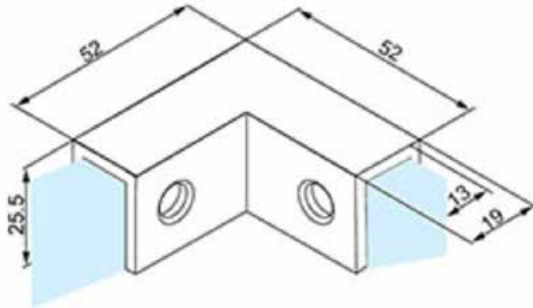

Verbinder glas-glas 180°

NTL7180

Produktcode	Farbe	Eigenschaften
NTL7180	chrom	Glasdicke 6-12mm
NTL7180-1	satın	Material Messing

Verstellbarer verbinder wand-glas

NTL7090AD

Produktcode	Farbe
NTL7090AD	chrom
NTL7090AD-1	satın
NTL7090AD-B	schwarz matt

Eigenschaften
Glasdicke 6-12mm
Material Messing

Eckverbinder glas-glas 90°

NLO-KP-2960

Produktcode	Farbe
NLO-KP-2960	chrom
NLO-KP-2960-1	satin
Eigenschaften	
Glasdicke	8-12mm
Material	Messing

Es müssen keine Löcher in das Glas gebohrt werden