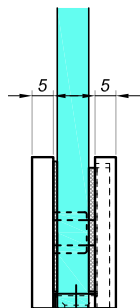

2. Wandhalterungen für Glasduschen

Glass

Wandhalterungen für Glasduschen

Verbinder wand-glas

VER-SLIM-900

Produktcode	Farbe
VER-SLIM-900	chrom
VER-SLIM-900-1	satın
VER-SLIM-900-B	schwarz matt
Eigenschaften	
Glasdicke	6-10mm
Material	Messing

Verbinder wand-glas 90°

VER-SLIM-901

Produktcode	Farbe
VER-SLIM-901	chrom
VER-SLIM-901-1	satın
VER-SLIM-901-B	schwarz matt
Eigenschaften	
Glasdicke	6-10mm
Material	Messing

Verbinder wand-glas 90° VER-SLIM-902

Produktcode	Farbe
VER-SLIM-902	chrom
VER-SLIM-902-1	satın
VER-SLIM-902-B	schwarz matt
Eigenschaften	
Glasdicke	6-10mm
Material	Messing

Verbinder wand-glas VER-SLIM-903

Produktcode	Farbe
VER-SLIM-903	chrom
VER-SLIM-903-1	satın
VER-SLIM-903-B	schwarz matt
Eigenschaften	
Glasdicke	6-10mm
Material	Messing

Verbinder glas-glas

NTL4090

38 mm for glass 12 mm
 36 mm for glass 10 mm
 34 mm for glass 8 mm
 33 mm for glass 6 mm

Produktcode	finish	Eigenschaften
NTL4090	chrom	Glasdicke 6-12mm
NTL4090-1	satın	Material Messing