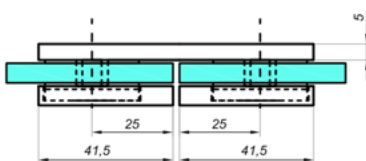

2. Wandhalterungen für Glasduschen

Glass

Wandhalterungen für Glasduschen

Verbinder wand-glas

VER-SLIM-900

Produktcode	Farbe
VER-SLIM-900	chrom
VER-SLIM-900-1	satın
VER-SLIM-900-B	schwarz matt
Eigenschaften	
Glasdicke	6-10mm
Material	Messing

Verbinder wand-glas 90°

VER-SLIM-901

Produktcode	Farbe
VER-SLIM-901	chrom
VER-SLIM-901-1	satın
VER-SLIM-901-B	schwarz matt
Eigenschaften	
Glasdicke	6-10mm
Material	Messing

Verbinder wand-glas 90° VER-SLIM-902

Produktcode	Farbe
VER-SLIM-902	chrom
VER-SLIM-902-1	satın
VER-SLIM-902-B	schwarz matt
Eigenschaften	
Glasdicke	6-10mm
Material	Messing

Verbinder wand-glas VER-SLIM-903

Produktcode	Farbe
VER-SLIM-903	chrom
VER-SLIM-903-1	satın
VER-SLIM-903-B	schwarz matt
Eigenschaften	
Glasdicke	6-10mm
Material	Messing

Wandhalterungen für Glasduschen

Verbinder wand-glas

NTL4000D1

Produktcode	Farbe	Eigenschaften
NTL4000D1	chrom	Glasdicke 6-12mm
NTL4000D1-1	satın	Material Messing

Verbinder wand-glas 90°

NTL4090D

Produktcode	Farbe	Eigenschaften
NTL4090D	chrom	Glasdicke 6-12mm
NTL4090D-1	satın	Material Messing