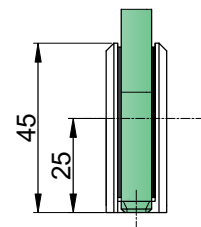

Verbinder glas-glas

NTL4090

38 mm for glass 12 mm
 36 mm for glass 10 mm
 34 mm for glass 8 mm
 33 mm for glass 6 mm

Produktcode	finish	Eigenschaften
NTL4090	chrom	Glasdicke 6-12mm
NTL4090-1	satın	Material Messing

Wandhalterungen für Glasduschen

Verbinder glas-glas 135°

NTL4135

Produktcode	Farbe	Eigenschaften	
NTL4135	chrom	Glasdicke	6-12mm
NTL4135-1	satın	Material	Messing

Verbinder glas-glas 180°

NTL4180

Produktcode	Farbe	Eigenschaften	
NTL4180	chrom	Glasdicke	6-12mm
NTL4180-1	satın	Material	Messing

Verbinder glas-wand

NTL5000D1

Produktcode	Farbe	Eigenschaften	
NTL5000D1	chrom	Glasdicke	6-12mm
NTL5000D1-1	satın	Material	Messing

Wandhalterungen für Glasduschen

Verbinder glas-wand 90°

NTL5090D

Produktcode	Farbe	Eigenschaften
NTL5090D	chrom	Glasdicke 6-12mm
NTL5090D-1	satin	Material Messing

Verbinder glas-wand 90°

NTL5090

38 mm for glass 12 mm
 36 mm for glass 10 mm
 34 mm for glass 8 mm
 33 mm for glass 6 mm

33 mm for glas 6mm
 34 mm for glas 8mm
 36 mm for glas 10mm
 38 mm for glas 12mm

Produktcode	Farbe	Eigenschaften
NTL5090	chrom	Glasdicke 6-12mm
NTL5090-1	satin	Material Messing