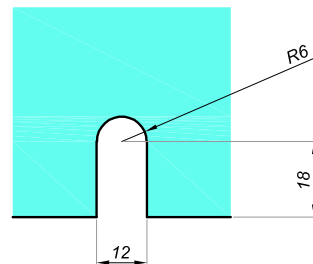

2. Wandhalterungen für Glasduschen

Glass

Wandhalterungen für Glasduschen

Verbinder wand-glas

VER-SLIM-900

Produktcode	Farbe
VER-SLIM-900	chrom
VER-SLIM-900-1	satın
VER-SLIM-900-B	schwarz matt
Eigenschaften	
Glasdicke	6-10mm
Material	Messing

Verbinder wand-glas 90°

VER-SLIM-901

Produktcode	Farbe
VER-SLIM-901	chrom
VER-SLIM-901-1	satın
VER-SLIM-901-B	schwarz matt
Eigenschaften	
Glasdicke	6-10mm
Material	Messing

Verbinder wand-glas 90° VER-SLIM-902

Verbinder glas-glas

NTL4090

38 mm for glass 12 mm
 36 mm for glass 10 mm
 34 mm for glass 8 mm
 33 mm for glass 6 mm

Produktcode	finish	Eigenschaften
NTL4090	chrom	Glasdicke 6-12mm
NTL4090-1	satın	Material Messing

Verbinder glas-wand 90°

NTL5090

38 mm for glass 12 mm
 36 mm for glass 10 mm
 34 mm for glass 8 mm
 33 mm for glass 6 mm

33 mm for glas 6mm
 34 mm for glas 8mm
 36 mm for glas 10mm
 38 mm for glas 12mm

Produktcode	Farbe	Eigenschaften
NTL5090	chrom	Glasdicke 6-12mm
NTL5090-1	satin	Material Messing