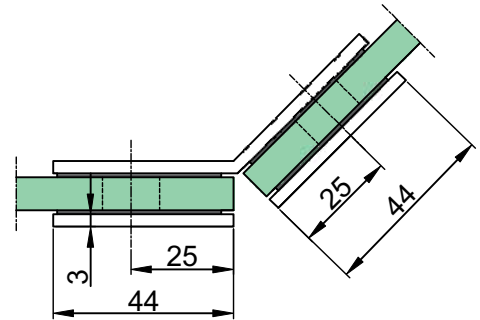

Verbinder glas-glas

NTL4090

38 mm for glass 12 mm
 36 mm for glass 10 mm
 34 mm for glass 8 mm
 33 mm for glass 6 mm

Produktcode	finish	Eigenschaften
NTL4090	chrom	Glasdicke 6-12mm
NTL4090-1	satın	Material Messing

Wandhalterungen für Glasduschen

Verbinder glas-glas 135°

NTL4135

Produktcode	Farbe	Eigenschaften	
NTL4135	chrom	Glasdicke	6-12mm
NTL4135-1	satın	Material	Messing

Verbinder glas-glas 180°

NTL4180

Produktcode	Farbe	Eigenschaften	
NTL4180	chrom	Glasdicke	6-12mm
NTL4180-1	satın	Material	Messing

Verbinder glas-wand

NTL5000D1

Produktcode	Farbe	Eigenschaften	
NTL5000D1	chrom	Glasdicke	6-12mm
NTL5000D1-1	satın	Material	Messing

Wandhalterungen für Glasduschen

Verbinder glas-wand 90°

NTL5090D

Produktcode	Farbe	Eigenschaften
NTL5090D	chrom	Glasdicke 6-12mm
NTL5090D-1	satin	Material Messing

Verbinder glas-wand 90°

NTL5090

38 mm for glass 12 mm
 36 mm for glass 10 mm
 34 mm for glass 8 mm
 33 mm for glass 6 mm

33 mm for glas 6mm
 34 mm for glas 8mm
 36 mm for glas 10mm
 38 mm for glas 12mm

Produktcode	Farbe	Eigenschaften
NTL5090	chrom	Glasdicke 6-12mm
NTL5090-1	satin	Material Messing