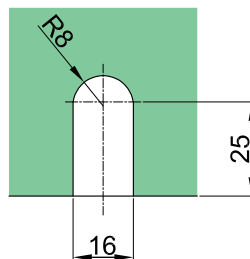

Verbinder glas-glas

NTL4090

38 mm for glass 12 mm
 36 mm for glass 10 mm
 34 mm for glass 8 mm
 33 mm for glass 6 mm

Produktcode	finish	Eigenschaften
NTL4090	chrom	Glasdicke 6-12mm
NTL4090-1	satın	Material Messing

Wandhalterungen für Glasduschen

Verbinder glas-glas 135°

NTL4135

Produktcode	Farbe	Eigenschaften	
NTL4135	chrom	Glasdicke	6-12mm
NTL4135-1	satın	Material	Messing

Verbinder glas-glas 180°

NTL4180

Produktcode	Farbe	Eigenschaften	
NTL4180	chrom	Glasdicke	6-12mm
NTL4180-1	satın	Material	Messing

Verbinder glas-wand

NTL5000D1

Produktcode	Farbe	Eigenschaften	
NTL5000D1	chrom	Glasdicke	6-12mm
NTL5000D1-1	satın	Material	Messing

Wandhalterungen für Glasduschen

Verbinder glas-wand 90°

NTL5090D

Produktcode	Farbe	Eigenschaften
NTL5090D	chrom	Glasdicke 6-12mm
NTL5090D-1	satin	Material Messing

Verbinder glas-wand 90°

NTL5090

38 mm for glass 12 mm
 36 mm for glass 10 mm
 34 mm for glass 8 mm
 33 mm for glass 6 mm

33 mm for glas 6mm
 34 mm for glas 8mm
 36 mm for glas 10mm
 38 mm for glas 12mm

Produktcode	Farbe	Eigenschaften
NTL5090	chrom	Glasdicke 6-12mm
NTL5090-1	satin	Material Messing