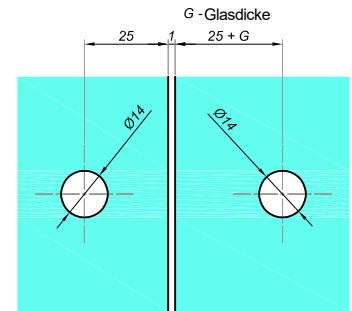

2. Wandhalterungen für Glasduschen

Glass

Wandhalterungen für Glasduschen

Verbinder wand-glas

VER-SLIM-900

Produktcode	Farbe
VER-SLIM-900	chrom
VER-SLIM-900-1	satın
VER-SLIM-900-B	schwarz matt
Eigenschaften	
Glasdicke	6-10mm
Material	Messing

Verbinder wand-glas 90°

VER-SLIM-901

Produktcode	Farbe
VER-SLIM-901	chrom
VER-SLIM-901-1	satın
VER-SLIM-901-B	schwarz matt
Eigenschaften	
Glasdicke	6-10mm
Material	Messing

Verbinder wand-glas 90° VER-SLIM-902

Produktcode	Farbe
VER-SLIM-902	chrom
VER-SLIM-902-1	satın
VER-SLIM-902-B	schwarz matt
Eigenschaften	
Glasdicke	6-10mm
Material	Messing

Verbinder wand-glas VER-SLIM-903

Produktcode	Farbe
VER-SLIM-903	chrom
VER-SLIM-903-1	satın
VER-SLIM-903-B	schwarz matt
Eigenschaften	
Glasdicke	6-10mm
Material	Messing

Verbinder glas-wand 90°

NTL5090

38 mm for glass 12 mm
 36 mm for glass 10 mm
 34 mm for glass 8 mm
 33 mm for glass 6 mm

33 mm for glas 6mm
 34 mm for glas 8mm
 36 mm for glas 10mm
 38 mm for glas 12mm

Produktcode	Farbe	Eigenschaften
NTL5090	chrom	Glasdicke 6-12mm
NTL5090-1	satin	Material Messing