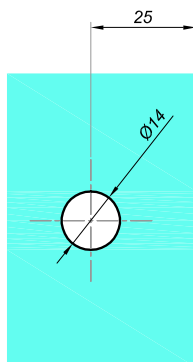

2. Wandhalterungen für Glasduschen

Glass

Wandhalterungen für Glasduschen

Verbinder wand-glas

VER-SLIM-900

Produktcode	Farbe
VER-SLIM-900	chrom
VER-SLIM-900-1	satın
VER-SLIM-900-B	schwarz matt
Eigenschaften	
Glasdicke	6-10mm
Material	Messing

Verbinder wand-glas 90°

VER-SLIM-901

Produktcode	Farbe
VER-SLIM-901	chrom
VER-SLIM-901-1	satın
VER-SLIM-901-B	schwarz matt
Eigenschaften	
Glasdicke	6-10mm
Material	Messing

Verbinder wand-glas 90° VER-SLIM-902

Produktcode	Farbe
VER-SLIM-902	chrom
VER-SLIM-902-1	satın
VER-SLIM-902-B	schwarz matt
Eigenschaften	
Glasdicke	6-10mm
Material	Messing

Verbinder wand-glas VER-SLIM-903

Produktcode	Farbe
VER-SLIM-903	chrom
VER-SLIM-903-1	satın
VER-SLIM-903-B	schwarz matt
Eigenschaften	
Glasdicke	6-10mm
Material	Messing