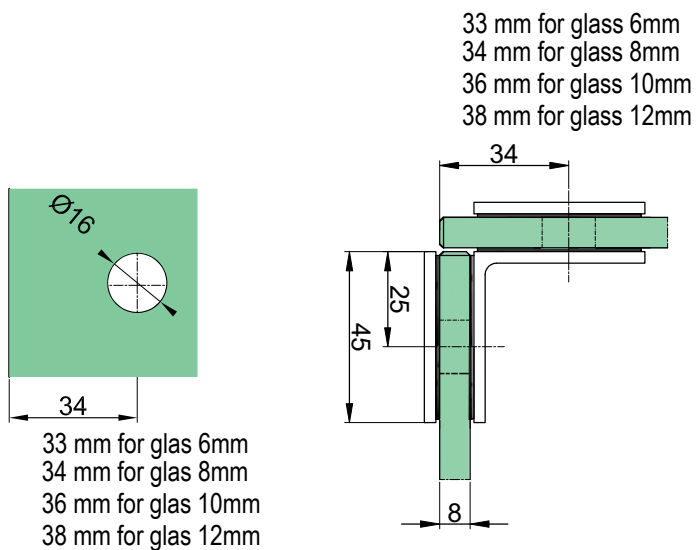

Verbinder glas-wand 90°

NTL5090

38 mm for glass 12 mm
 36 mm for glass 10 mm
 34 mm for glass 8 mm
 33 mm for glass 6 mm

33 mm for glas 6mm
 34 mm for glas 8mm
 36 mm for glas 10mm
 38 mm for glas 12mm

Produktcode	Farbe	Eigenschaften
NTL5090	chrom	Glasdicke 6-12mm
NTL5090-1	satin	Material Messing

Verbinder glas-glas 135°

NTL5135

Produktcode	Farbe	Eigenschaften
NTL5135	chrom	Glasdicke 6-12mm
NTL5135-1	satin	Material Messing

Wandhalterungen für Glasduschen

Verbinder glas-glas 180°

NTL5180

Produktcode	Farbe	Eigenschaften
NTL5180	chrom	Glasdicke 6-12mm
NTL5180-1	satın	Material Messing

Verbinder glas-glas 90°

NTL7000D1

Produktcode	Farbe	Eigenschaften
NTL7000D	chrom	Glasdicke 6-12mm
NTL7000D-1	satın	Material Messing

Verbinder glas-wand 90°

NTL7090D

Produktcode	Farbe	Eigenschaften
NTL7090D	chrom	Glasdicke 6-12mm
NTL7090D-1	satın	Material Messing

Verbinder glas-glass 90°

NTL7090

Produktcode	Farbe
NTL7090	chrom
NTL7090-1	satın
Eigenschaften	
Glasdicke	6-12mm
Material	Messing

Verbinder glas-glas 135°

NTL7135

Produktcode	Farbe
NTL7135	chrom
NTL7135-1	satın
Eigenschaften	
Glasdicke	6-12mm
Material	Messing