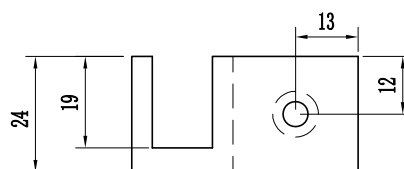

Eckverbinder wand-glas 90°

NLO-KP-2798

LEFT

RIGHT

Links

Rechts

Produktcode	Farbe
NLO-KP-2798-L	chrom
NLO-KP-2798-R	chrom

Unterer Pfosten für Glasscheibe