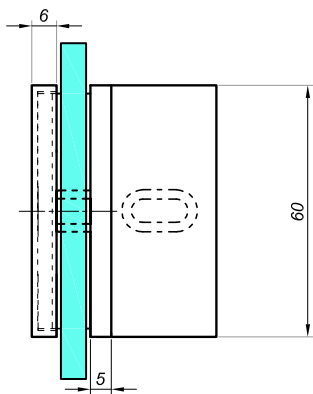

2. Wandhalterungen für Glasduschen

Glass

Wandhalterungen für Glasduschen

Verbinder wand-glas

VER-SLIM-900

Produktcode	Farbe
VER-SLIM-900	chrom
VER-SLIM-900-1	satın
VER-SLIM-900-B	schwarz matt
Eigenschaften	
Glasdicke	6-10mm
Material	Messing

Verbinder wand-glas 90°

VER-SLIM-901

Produktcode	Farbe
VER-SLIM-901	chrom
VER-SLIM-901-1	satın
VER-SLIM-901-B	schwarz matt
Eigenschaften	
Glasdicke	6-10mm
Material	Messing

Verbinder wand-glas 90° VER-SLIM-902

Produktcode	Farbe
VER-SLIM-902	chrom
VER-SLIM-902-1	satın
VER-SLIM-902-B	schwarz matt
Eigenschaften	
Glasdicke	6-10mm
Material	Messing

Verbinder wand-glas VER-SLIM-903

Produktcode	Farbe
VER-SLIM-903	chrom
VER-SLIM-903-1	satın
VER-SLIM-903-B	schwarz matt
Eigenschaften	
Glasdicke	6-10mm
Material	Messing

Wandhalterungen für Glasduschen

Verbinder wand-glas

NTL4000D1

Produktcode	Farbe	Eigenschaften
NTL4000D1	chrom	Glasdicke 6-12mm
NTL4000D1-1	satın	Material Messing

Verbinder wand-glas 90°

NTL4090D

Produktcode	Farbe	Eigenschaften
NTL4090D	chrom	Glasdicke 6-12mm
NTL4090D-1	satın	Material Messing