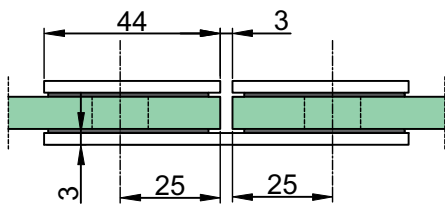

Verbinder glas-glas 90°

NTL7000D1

Produktcode	Farbe	Eigenschaften
NTL7000D	chrom	Glasdicke 6-12mm
NTL7000D-1	satın	Material Messing

Verbinder glas-wand 90°

NTL7090D

Produktcode	Farbe	Eigenschaften
NTL7090D	chrom	Glasdicke 6-12mm
NTL7090D-1	satın	Material Messing

Verbinder glas-glass 90°

NTL7090

Produktcode	Farbe
NTL7090	chrom
NTL7090-1	satın
Eigenschaften	
Glasdicke	6-12mm
Material	Messing

Verbinder glas-glas 135°

NTL7135

Produktcode	Farbe
NTL7135	chrom
NTL7135-1	satın
Eigenschaften	
Glasdicke	6-12mm
Material	Messing

Verbinder glas-glas 180°

NTL7180

Produktcode	Farbe	Eigenschaften
NTL7180	chrom	Glasdicke 6-12mm
NTL7180-1	satın	Material Messing

Verstellbarer verbinder wand-glas

NTL7090AD

Produktcode	Farbe
NTL7090AD	chrom
NTL7090AD-1	satın
NTL7090AD-B	schwarz matt

Eigenschaften
Glasdicke 6-12mm
Material Messing

Eckverbinder glas-glas 90°

NLO-KP-2960

Produktcode	Farbe
NLO-KP-2960	chrom
NLO-KP-2960-1	satin
Eigenschaften	
Glasdicke	8-12mm
Material	Messing

Es müssen keine Löcher in das Glas gebohrt werden