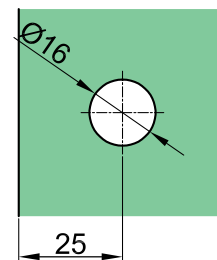

Verbinder glas-glas 180°

NTL7180

Produktcode	Farbe	Eigenschaften
NTL7180	chrom	Glasdicke 6-12mm
NTL7180-1	satın	Material Messing

Verstellbarer verbinder wand-glas

NTL7090AD

Produktcode	Farbe
NTL7090AD	chrom
NTL7090AD-1	satın
NTL7090AD-B	schwarz matt

Eigenschaften
Glasdicke 6-12mm
Material Messing

Eckverbinder glas-glas 90°

NLO-KP-2960

Produktcode	Farbe
NLO-KP-2960	chrom
NLO-KP-2960-1	satin
Eigenschaften	
Glasdicke	8-12mm
Material	Messing

Es müssen keine Löcher in das Glas gebohrt werden