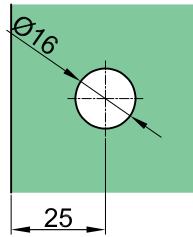

Verbinder glas-wand

NTL5000D1

Produktcode	Farbe	Eigenschaften	
NTL5000D1	chrom	Glasdicke	6-12mm
NTL5000D1-1	satın	Material	Messing

Wandhalterungen für Glasduschen

Verbinder glas-wand 90°

NTL5090D

Produktcode	Farbe	Eigenschaften
NTL5090D	chrom	Glasdicke 6-12mm
NTL5090D-1	satin	Material Messing

Verbinder glas-wand 90°

NTL5090

38 mm for glass 12 mm
 36 mm for glass 10 mm
 34 mm for glass 8 mm
 33 mm for glass 6 mm

33 mm for glas 6mm
 34 mm for glas 8mm
 36 mm for glas 10mm
 38 mm for glas 12mm

Produktcode	Farbe	Eigenschaften
NTL5090	chrom	Glasdicke 6-12mm
NTL5090-1	satin	Material Messing