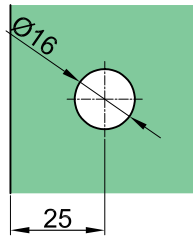

Verbinder glas-glas

NTL4090

38 mm for glass 12 mm
 36 mm for glass 10 mm
 34 mm for glass 8 mm
 33 mm for glass 6 mm

Produktcode	finish	Eigenschaften
NTL4090	chrom	Glasdicke 6-12mm
NTL4090-1	satın	Material Messing

Wandhalterungen für Glasduschen

Verbinder glas-glas 135°

NTL4135

Produktcode	Farbe	Eigenschaften	
NTL4135	chrom	Glasdicke	6-12mm
NTL4135-1	satın	Material	Messing

Verbinder glas-glas 180°

NTL4180

Produktcode	Farbe	Eigenschaften	
NTL4180	chrom	Glasdicke	6-12mm
NTL4180-1	satın	Material	Messing