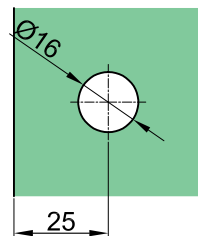

Verbinder glas-glas 90°

NTL7000D1

Produktcode	Farbe	Eigenschaften
NTL7000D	chrom	Glasdicke 6-12mm
NTL7000D-1	satın	Material Messing

Verbinder glas-wand 90°

NTL7090D

Produktcode	Farbe	Eigenschaften
NTL7090D	chrom	Glasdicke 6-12mm
NTL7090D-1	satın	Material Messing