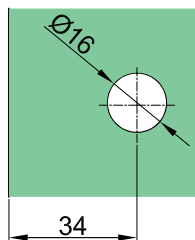

Wandhalterungen für Glasduschen

Verbinder wand-glas

NTL4000D1

Produktcode	Farbe	Eigenschaften
NTL4000D1	chrom	Glasdicke 6-12mm
NTL4000D1-1	satın	Material Messing

Verbinder wand-glas 90°

NTL4090D

Produktcode	Farbe	Eigenschaften
NTL4090D	chrom	Glasdicke 6-12mm
NTL4090D-1	satın	Material Messing

Verbinder glas-glas

NTL4090

38 mm for glass 12 mm
 36 mm for glass 10 mm
 34 mm for glass 8 mm
 33 mm for glass 6 mm

Produktcode	finish	Eigenschaften
NTL4090	chrom	Glasdicke 6-12mm
NTL4090-1	satın	Material Messing