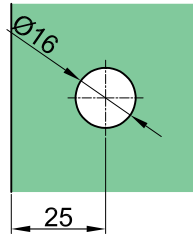

Verbinder glas-glas 180°

NTL7180