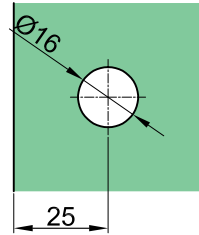

Verbinder glas-wand 90°

NTL5090

38 mm for glass 12 mm
 36 mm for glass 10 mm
 34 mm for glass 8 mm
 33 mm for glass 6 mm

33 mm for glas 6mm
 34 mm for glas 8mm
 36 mm for glas 10mm
 38 mm for glas 12mm

Produktcode	Farbe	Eigenschaften
NTL5090	chrom	Glasdicke 6-12mm
NTL5090-1	satin	Material Messing

Verbinder glas-glas 135°

NTL5135

Produktcode	Farbe	Eigenschaften
NTL5135	chrom	Glasdicke 6-12mm
NTL5135-1	satin	Material Messing

Wandhalterungen für Glasduschen

Verbinder glas-glas 180°

NTL5180

Produktcode	Farbe	Eigenschaften
NTL5180	chrom	Glasdicke 6-12mm
NTL5180-1	satın	Material Messing

Verbinder glas-glas 90°

NTL7000D1

Produktcode	Farbe	Eigenschaften
NTL7000D	chrom	Glasdicke 6-12mm
NTL7000D-1	satın	Material Messing

Verbinder glas-wand 90°

NTL7090D

Produktcode	Farbe	Eigenschaften
NTL7090D	chrom	Glasdicke 6-12mm
NTL7090D-1	satın	Material Messing