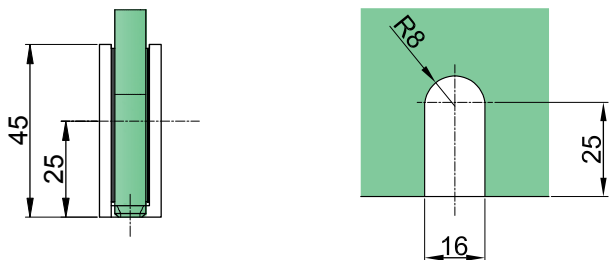

Verbinder wand-glas 90°

VER-SLIM-901

Produktcode	Farbe
VER-SLIM-901	chrom
VER-SLIM-901-1	satın
VER-SLIM-901-B	schwarz matt
Eigenschaften	
Glasdicke	6-10mm
Material	Messing

Verbinder wand-glas 90° VER-SLIM-902

Produktcode	Farbe
VER-SLIM-902	chrom
VER-SLIM-902-1	satın
VER-SLIM-902-B	schwarz matt
Eigenschaften	
Glasdicke	6-10mm
Material	Messing

Verbinder wand-glas VER-SLIM-903

Produktcode	Farbe
VER-SLIM-903	chrom
VER-SLIM-903-1	satın
VER-SLIM-903-B	schwarz matt
Eigenschaften	
Glasdicke	6-10mm
Material	Messing

Wandhalterungen für Glasduschen

Verbinder wand-glas

NTL4000D1

Produktcode	Farbe	Eigenschaften
NTL4000D1	chrom	Glasdicke 6-12mm
NTL4000D1-1	satın	Material Messing

Verbinder wand-glas 90°

NTL4090D

Produktcode	Farbe	Eigenschaften
NTL4090D	chrom	Glasdicke 6-12mm
NTL4090D-1	satın	Material Messing