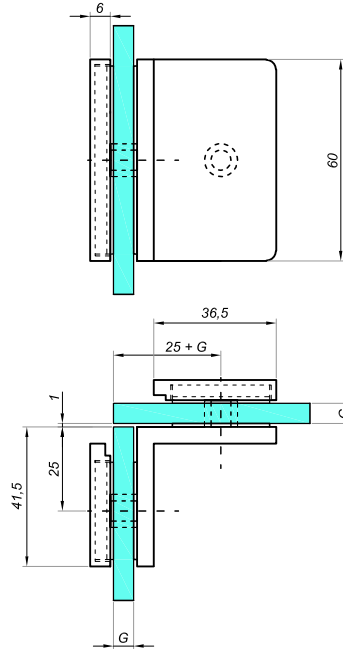

2. Wandhalterungen für Glasduschen

Glass

Wandhalterungen für Glasduschen

Verbinder wand-glas

VER-SLIM-900

Produktcode	Farbe
VER-SLIM-900	chrom
VER-SLIM-900-1	satın
VER-SLIM-900-B	schwarz matt
Eigenschaften	
Glasdicke	6-10mm
Material	Messing

Verbinder wand-glas 90°

VER-SLIM-901

Produktcode	Farbe
VER-SLIM-901	chrom
VER-SLIM-901-1	satın
VER-SLIM-901-B	schwarz matt
Eigenschaften	
Glasdicke	6-10mm
Material	Messing

Verbinder wand-glas 90° VER-SLIM-902

Wandhalterungen für Glasduschen

Verbinder wand-glas

NTL4000D1

Produktcode	Farbe	Eigenschaften
NTL4000D1	chrom	Glasdicke 6-12mm
NTL4000D1-1	satın	Material Messing

Verbinder wand-glas 90°

NTL4090D

Produktcode	Farbe	Eigenschaften
NTL4090D	chrom	Glasdicke 6-12mm
NTL4090D-1	satın	Material Messing

Verbinder glas-glas

NTL4090

38 mm for glass 12 mm
 36 mm for glass 10 mm
 34 mm for glass 8 mm
 33 mm for glass 6 mm

Produktcode	finish	Eigenschaften
NTL4090	chrom	Glasdicke 6-12mm
NTL4090-1	satın	Material Messing