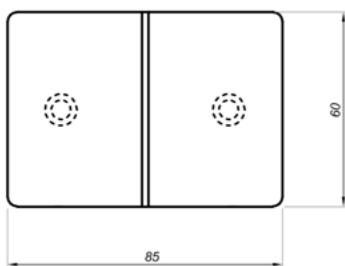

2. Wandhalterungen für Glasduschen

Glass

Wandhalterungen für Glasduschen

Verbinder wand-glas

VER-SLIM-900

Produktcode	Farbe
VER-SLIM-900	chrom
VER-SLIM-900-1	satın
VER-SLIM-900-B	schwarz matt
Eigenschaften	
Glasdicke	6-10mm
Material	Messing

Verbinder wand-glas 90°

VER-SLIM-901

Produktcode	Farbe
VER-SLIM-901	chrom
VER-SLIM-901-1	satın
VER-SLIM-901-B	schwarz matt
Eigenschaften	
Glasdicke	6-10mm
Material	Messing

Verbinder wand-glas 90° VER-SLIM-902

Produktcode	Farbe
VER-SLIM-902	chrom
VER-SLIM-902-1	satın
VER-SLIM-902-B	schwarz matt
Eigenschaften	
Glasdicke	6-10mm
Material	Messing

Verbinder wand-glas VER-SLIM-903

Produktcode	Farbe
VER-SLIM-903	chrom
VER-SLIM-903-1	satın
VER-SLIM-903-B	schwarz matt
Eigenschaften	
Glasdicke	6-10mm
Material	Messing