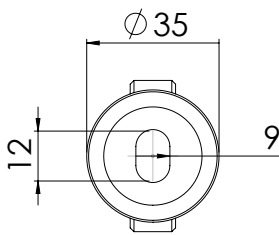

Unterer Pfosten für Glasscheibe

GMTL-0313

Produktcode	Farbe
GMTL-0313	satin
Eigenschaften	
Material	rostfreier Stahl