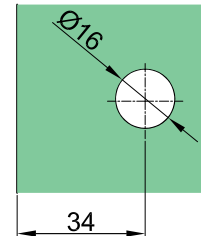

Verbinder glas-wand

NTL5000D1

Produktcode	Farbe	Eigenschaften	
NTL5000D1	chrom	Glasdicke	6-12mm
NTL5000D1-1	satın	Material	Messing

Wandhalterungen für Glasduschen

Verbinder glas-wand 90°

NTL5090D

Produktcode	Farbe	Eigenschaften
NTL5090D	chrom	Glasdicke 6-12mm
NTL5090D-1	satin	Material Messing

Verbinder glas-wand 90°

NTL5090

38 mm for glass 12 mm
 36 mm for glass 10 mm
 34 mm for glass 8 mm
 33 mm for glass 6 mm

33 mm for glas 6mm
 34 mm for glas 8mm
 36 mm for glas 10mm
 38 mm for glas 12mm

Produktcode	Farbe	Eigenschaften
NTL5090	chrom	Glasdicke 6-12mm
NTL5090-1	satin	Material Messing