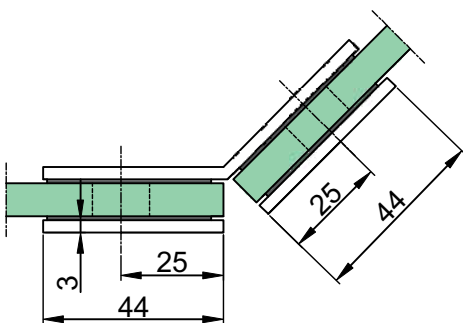

Verbinder glas-wand

NTL5000D1

Produktcode	Farbe	Eigenschaften	
NTL5000D1	chrom	Glasdicke	6-12mm
NTL5000D1-1	satın	Material	Messing

Wandhalterungen für Glasduschen

Verbinder glas-wand 90°

NTL5090D

Produktcode	Farbe	Eigenschaften
NTL5090D	chrom	Glasdicke 6-12mm
NTL5090D-1	satin	Material Messing

Verbinder glas-wand 90°

NTL5090

38 mm for glass 12 mm
 36 mm for glass 10 mm
 34 mm for glass 8 mm
 33 mm for glass 6 mm

33 mm for glas 6mm
 34 mm for glas 8mm
 36 mm for glas 10mm
 38 mm for glas 12mm

Produktcode	Farbe	Eigenschaften
NTL5090	chrom	Glasdicke 6-12mm
NTL5090-1	satin	Material Messing

Verbinder glas-glas 135°

NTL5135

Produktcode	Farbe	Eigenschaften
NTL5135	chrom	Glasdicke 6-12mm
NTL5135-1	satin	Material Messing

Wandhalterungen für Glasduschen

Verbinder glas-glas 180°

NTL5180

Produktcode	Farbe	Eigenschaften
NTL5180	chrom	Glasdicke 6-12mm
NTL5180-1	satın	Material Messing