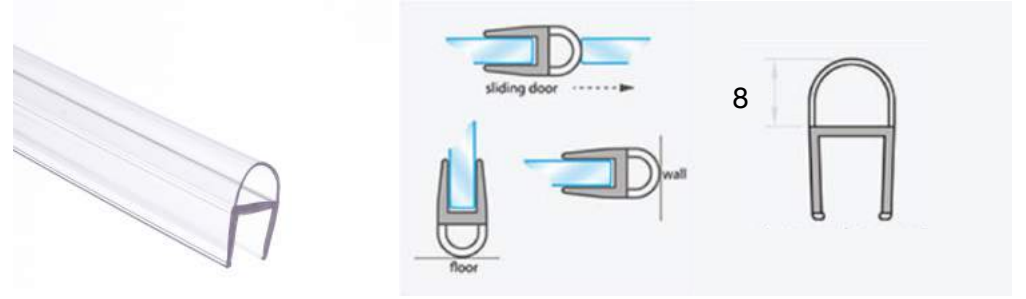

NLO-SP-2910