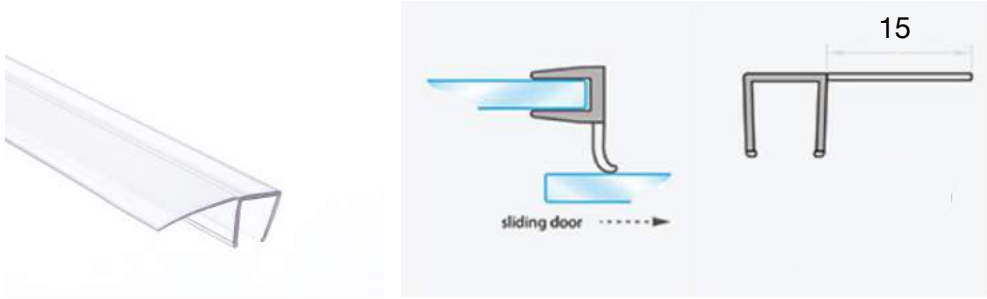

NLO-SP-2902