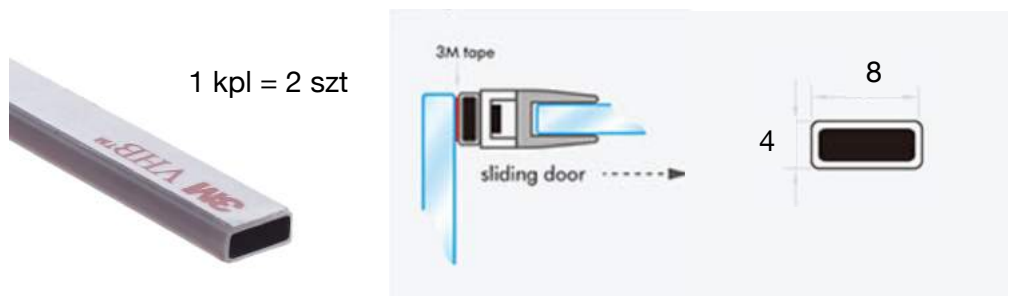

NLO-SP-2909T-180

NLO-SP-2905S

NLO-SP-29013T

NLO-SP-2906L

NLO-SP-2913

NLO-SP-2914

NLO-SP-2921

WEICH

HART

MATERIAL: PC

GLASDICKE: 8MM