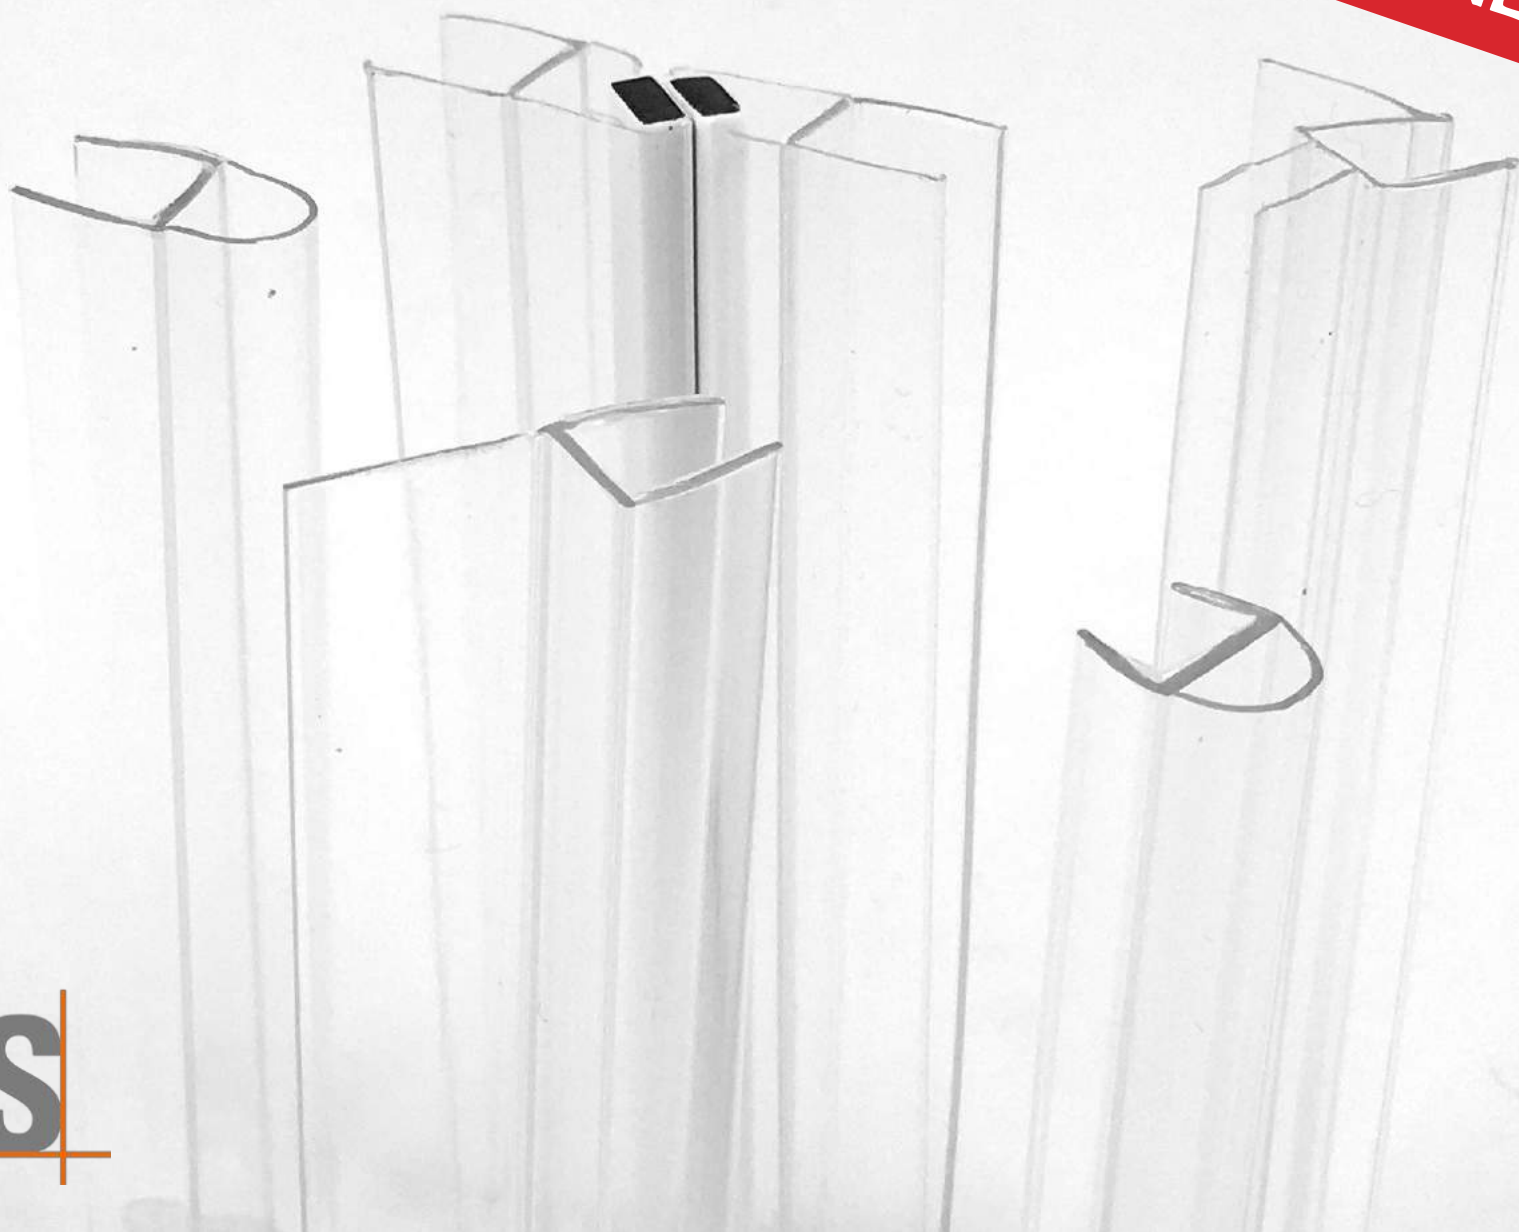

Dichtungen für Duschkabinen

OPTIWHITE

Durchsichtig wie Glas

SGS

SuperClear

ExtraSoft

TRAUMGLASS

NLO-SP-2900

HART

MATERIAL: PC

GLASDICKE: 8MM