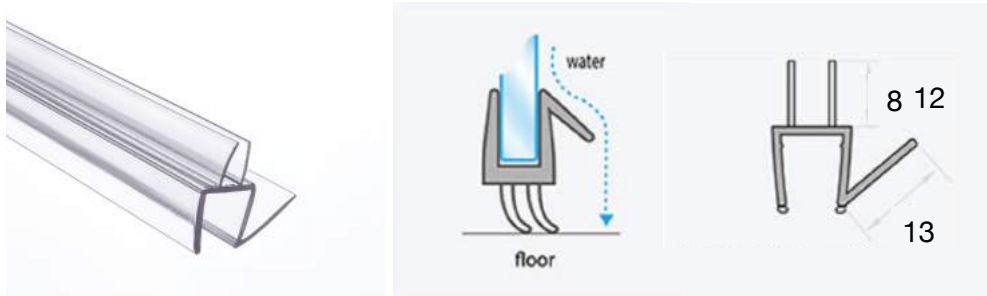

NLO-SP-2909T-180

NLO-SP-2905S

NLO-SP-29013T

NLO-SP-2906L

NLO-SP-2913

NLO-SP-2914

NLO-SP-2921

WEICH

HART

MATERIAL: PC

GLASDICKE: 8MM