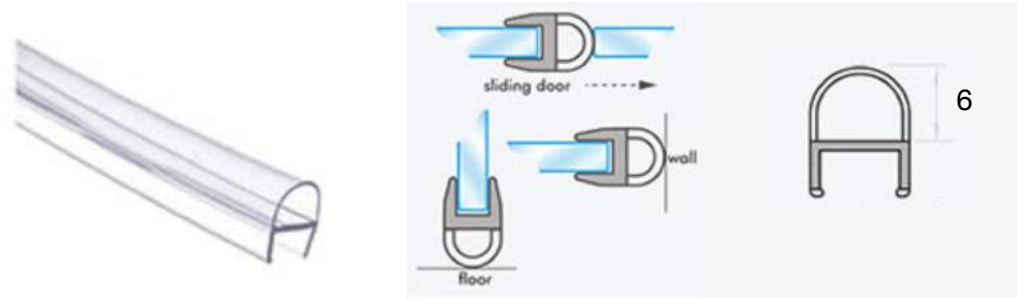

NLO-SP-2910M