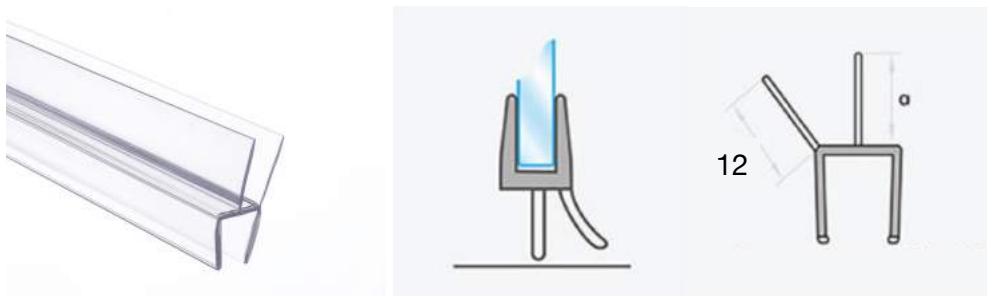

NLO-SP-2909T-180

NLO-SP-2905S

NLO-SP-29013T

NLO-SP-2906L

NLO-SP-2913

NLO-SP-2914

NLO-SP-2921

WEICH

HART

MATERIAL: PC

GLASDICKE: 8MM