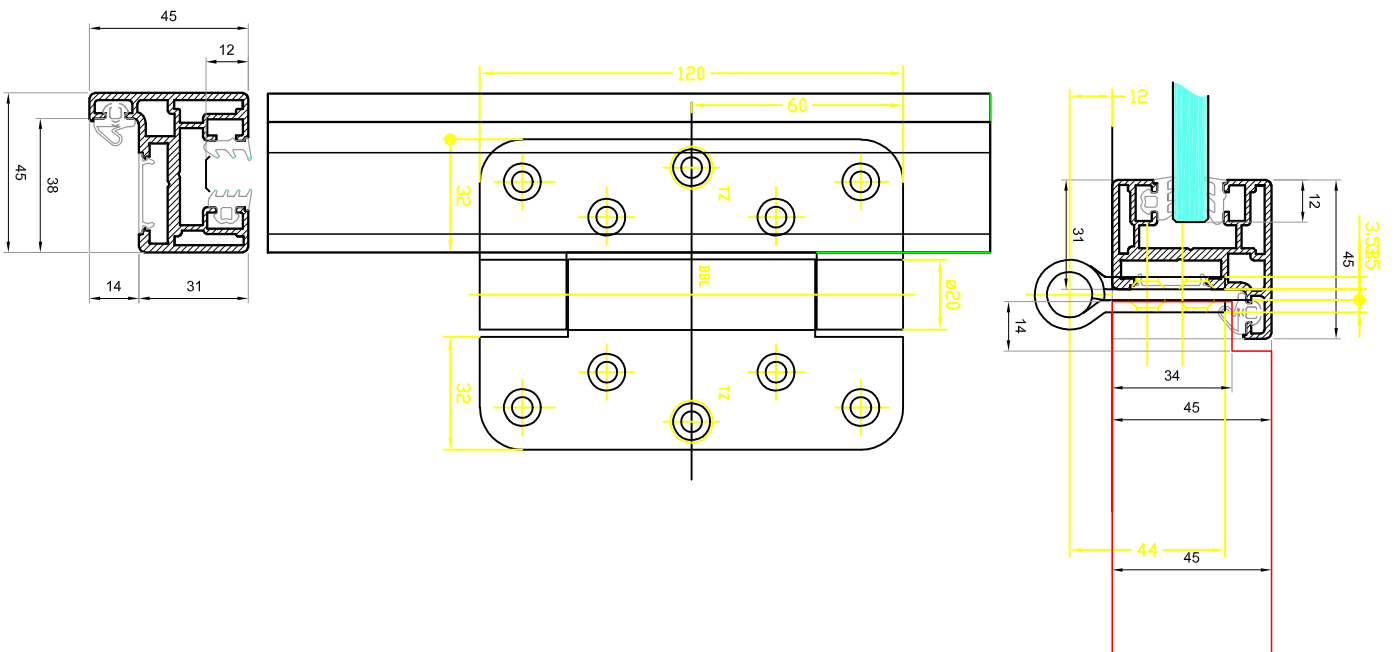

SIMONSWERK
VN 2929/120

SIMONSWERK
VN 2927/120 Compact Planum